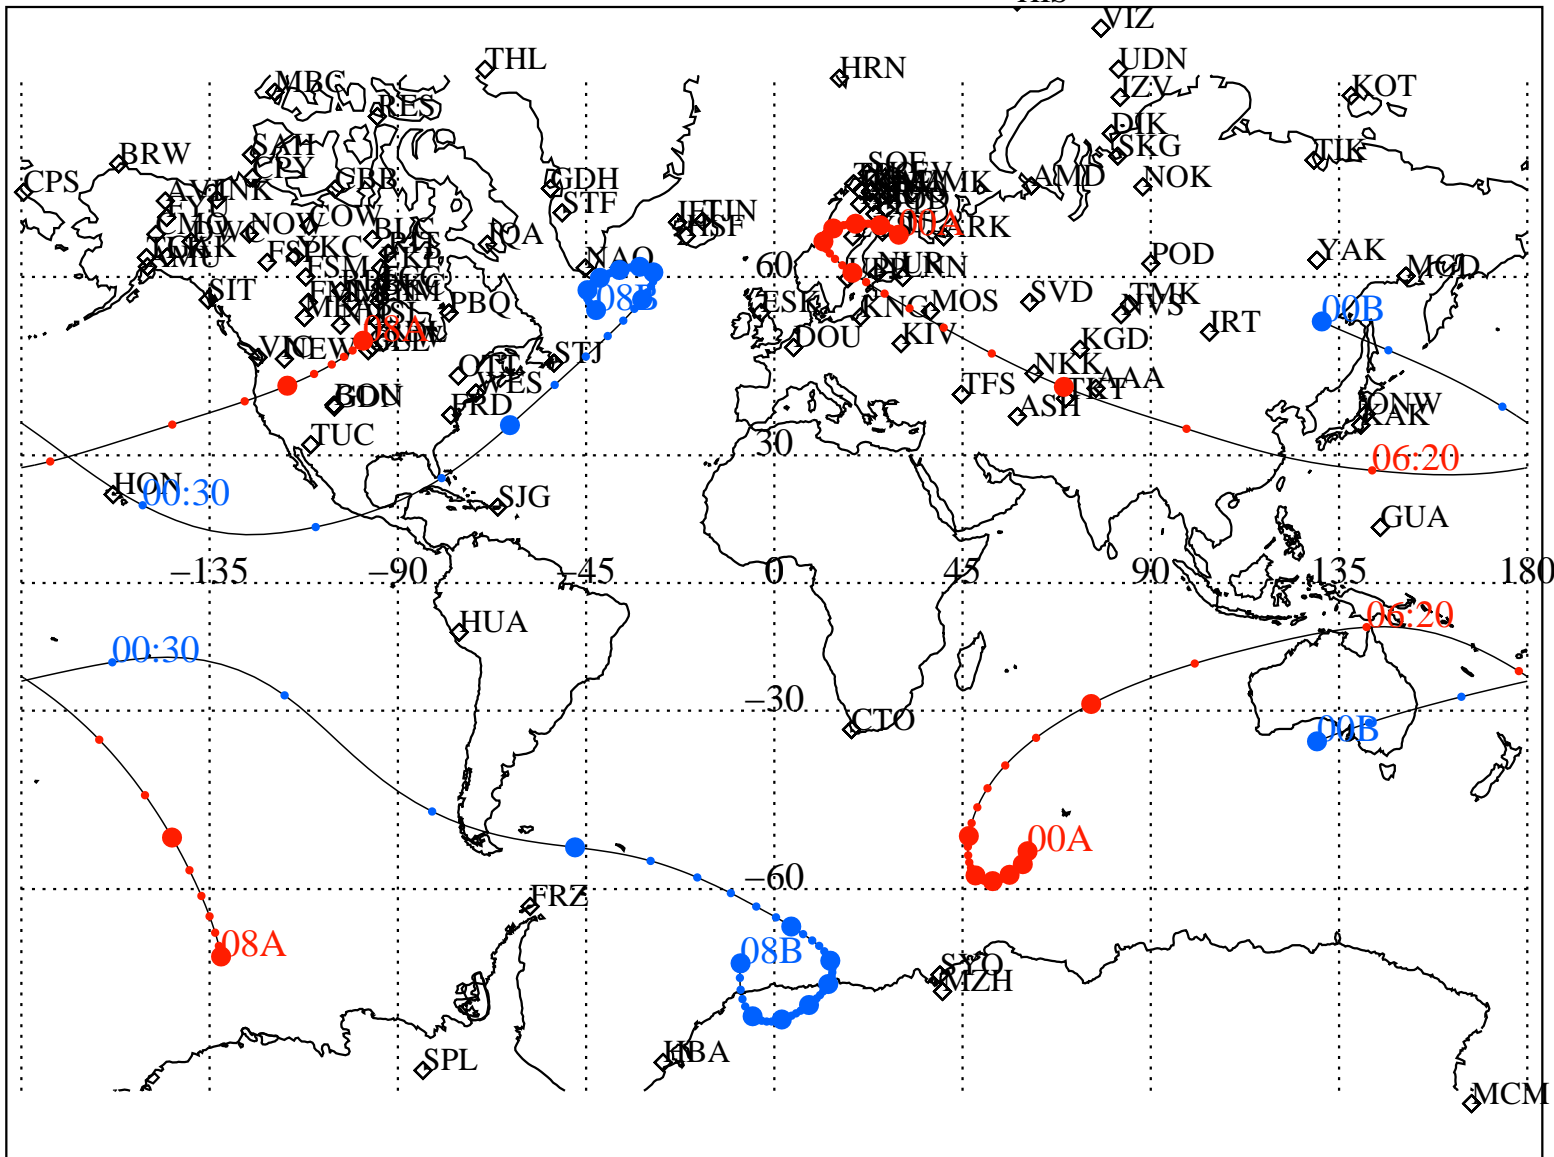

ALE
 VAN ALLEN PROBES 2014 291 (10/18) 00:00 to 2014 291 (10/18) 08:00

RBSPA-A, RBSPB-B,