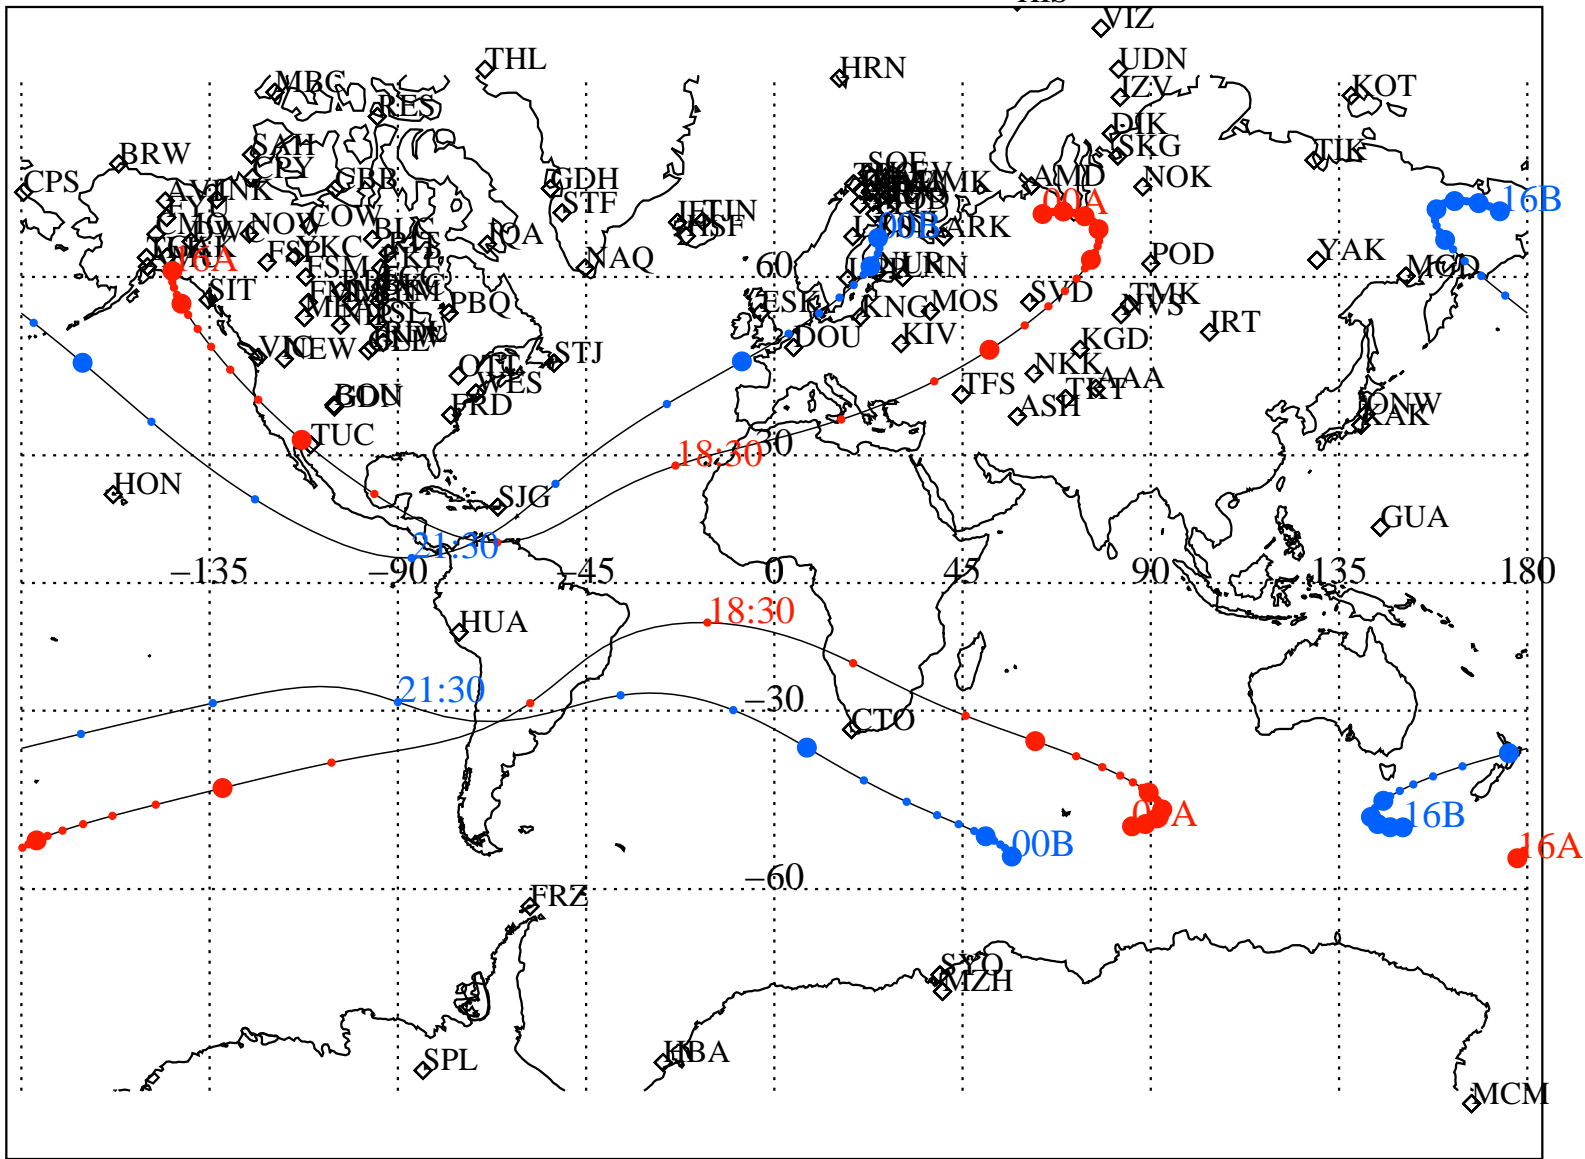

ALE  
 VAN ALLEN PROBES 2014 289 (10/16) 16:00 to 2014 290 (10/17) 00:00

RBSPA-A, RBSPB-B,