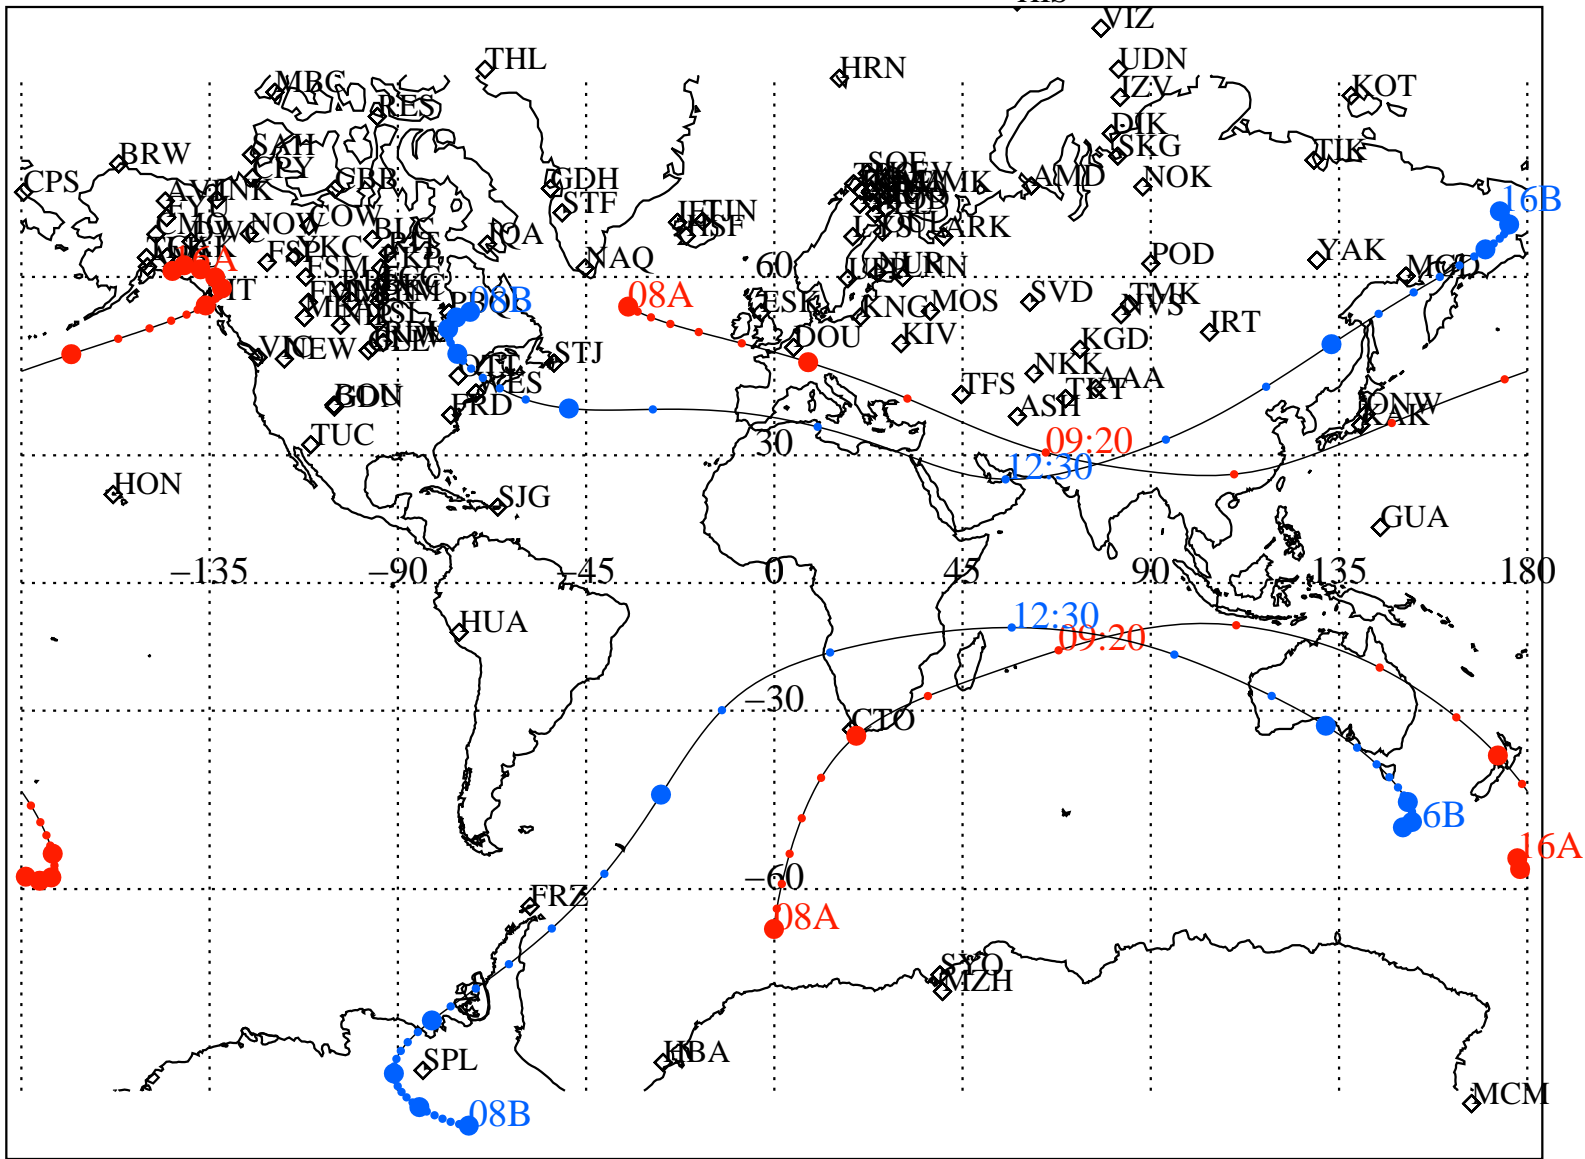

ALE  
 VAN ALLEN PROBES 2014 289 (10/16) 08:00 to 2014 289 (10/16) 16:00

RBSPA-A, RBSPB-B,