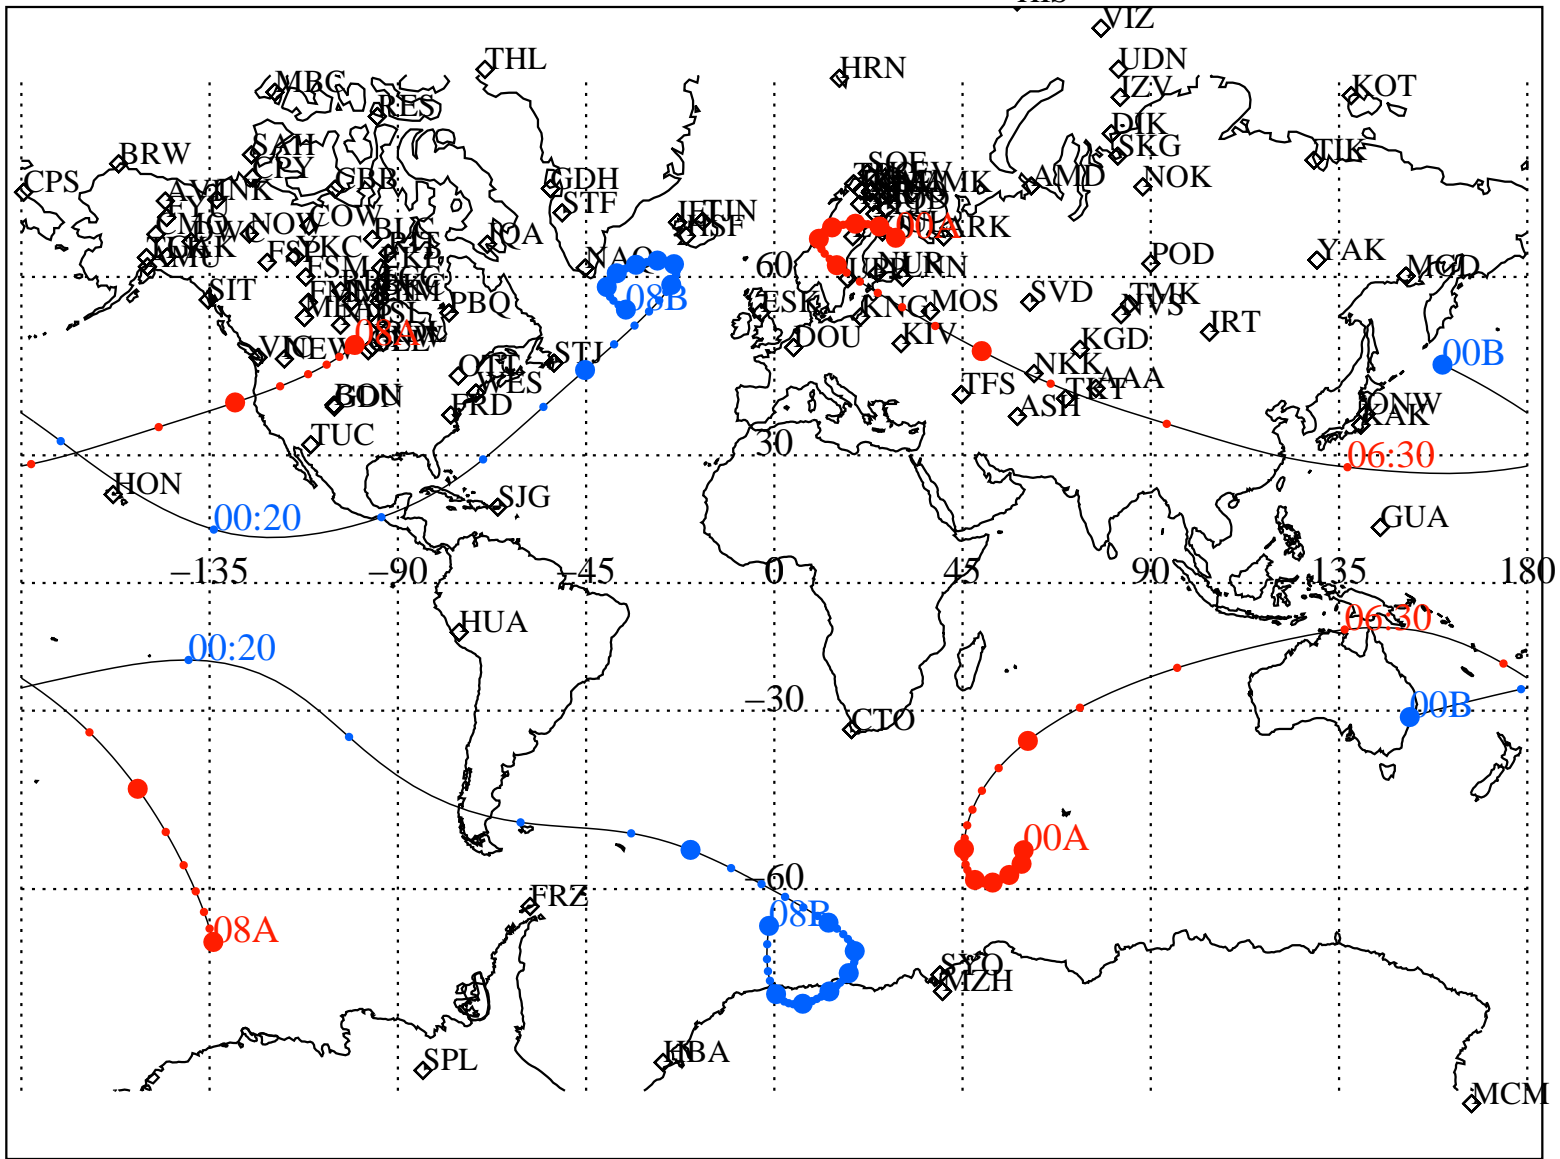

ALE  
 VAN ALLEN PROBES 2014 288 (10/15) 00:00 to 2014 288 (10/15) 08:00

RBSPA-A, RBSPB-B,