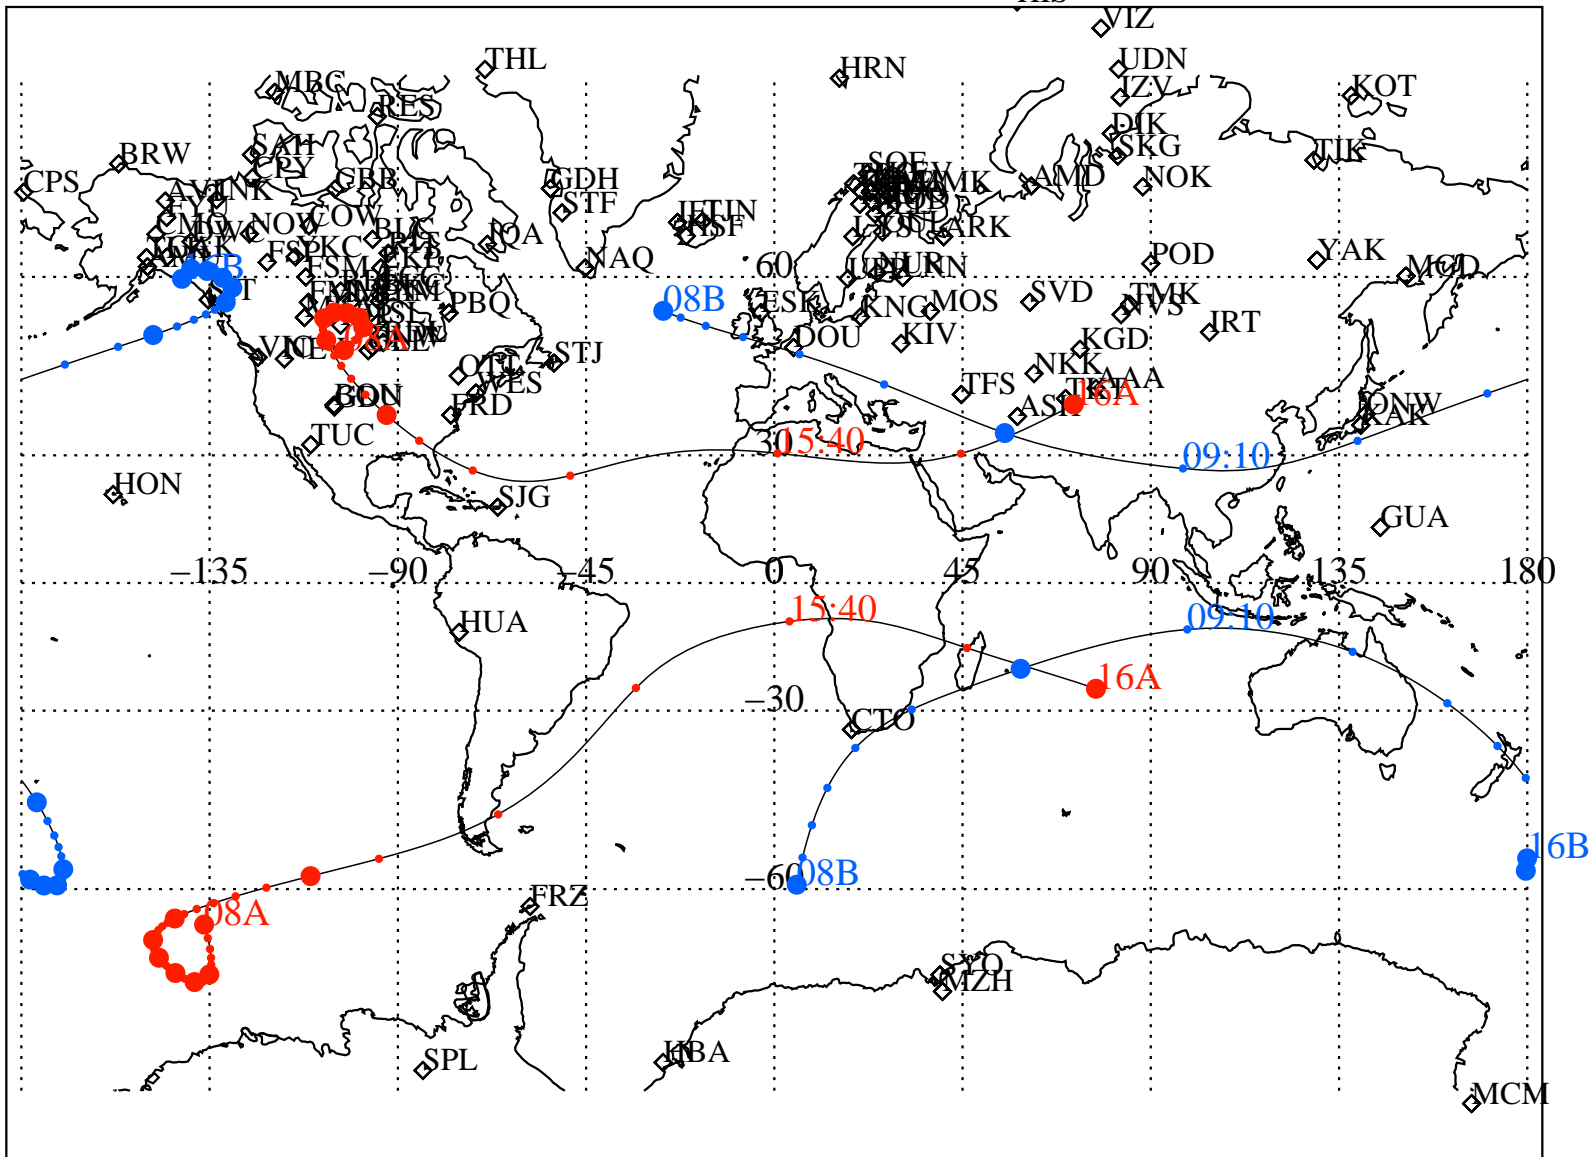

ALE
 VAN ALLEN PROBES 2014 285 (10/12) 08:00 to 2014 285 (10/12) 16:00

RBSPA-A, RBSPB-B,