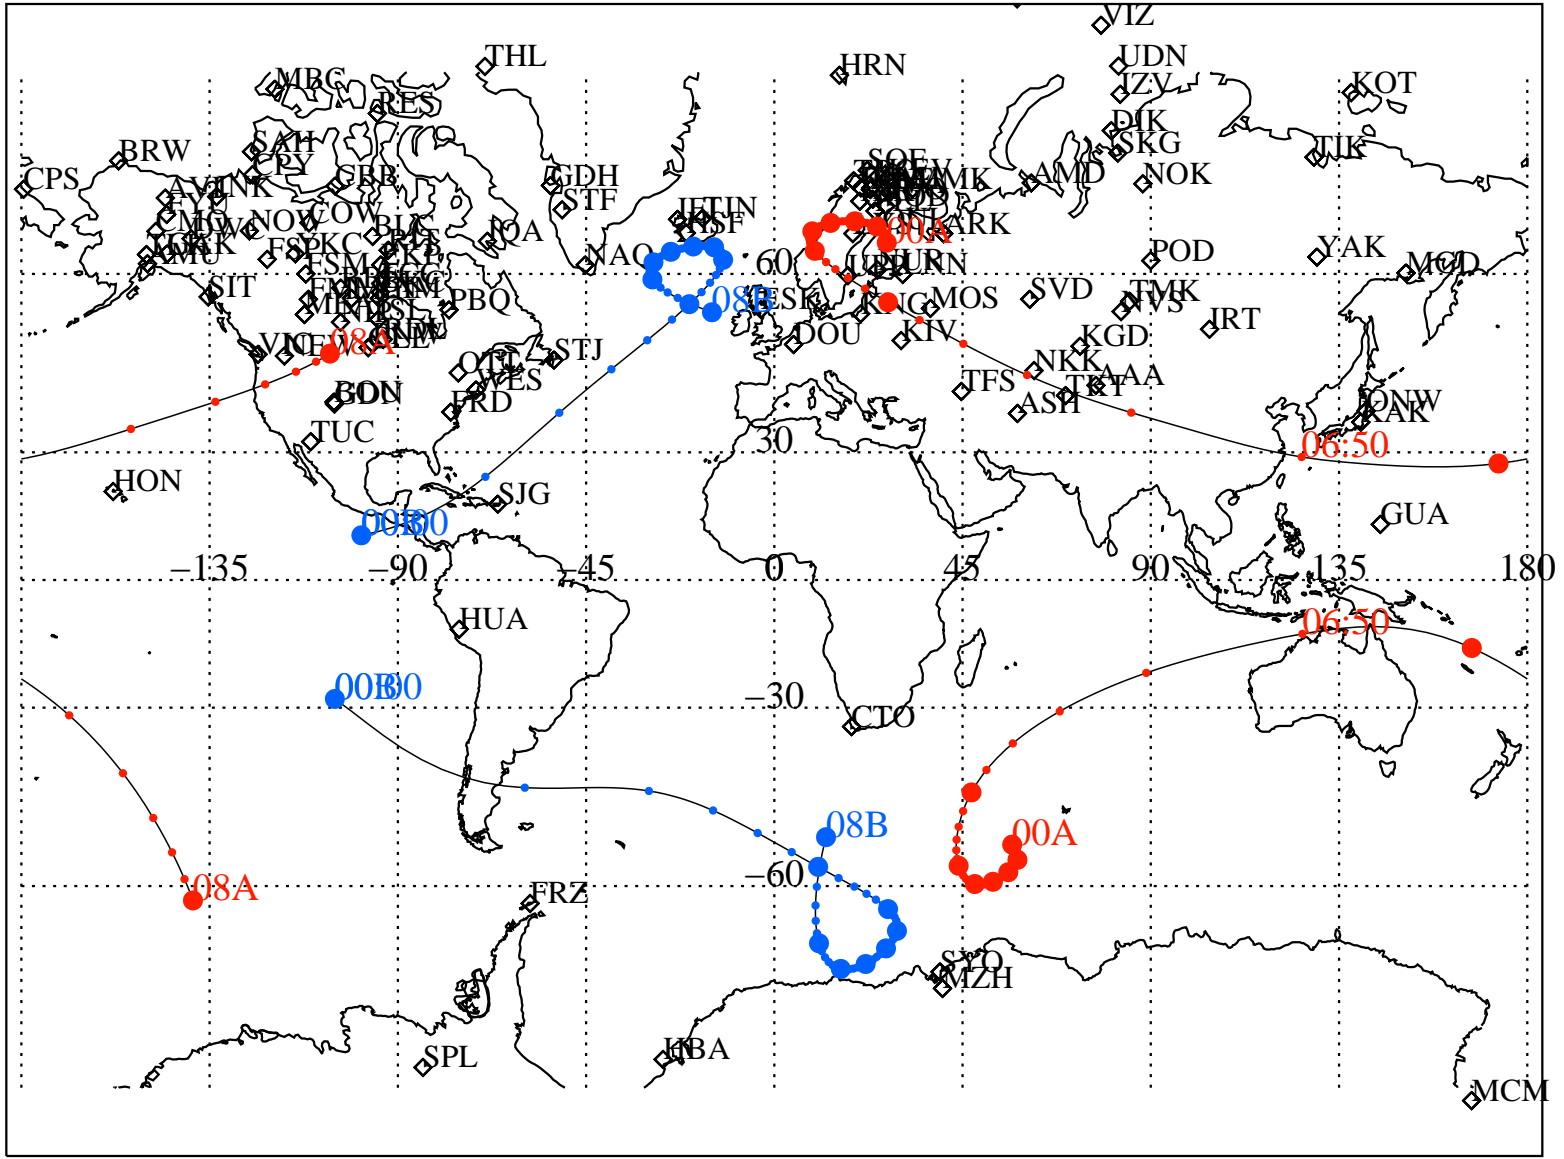

ALE
 VAN ALLEN PROBES 2014 282 (10/09) 00:00 to 2014 282 (10/09) 08:00

RBSPA-A, RBSPB-B,