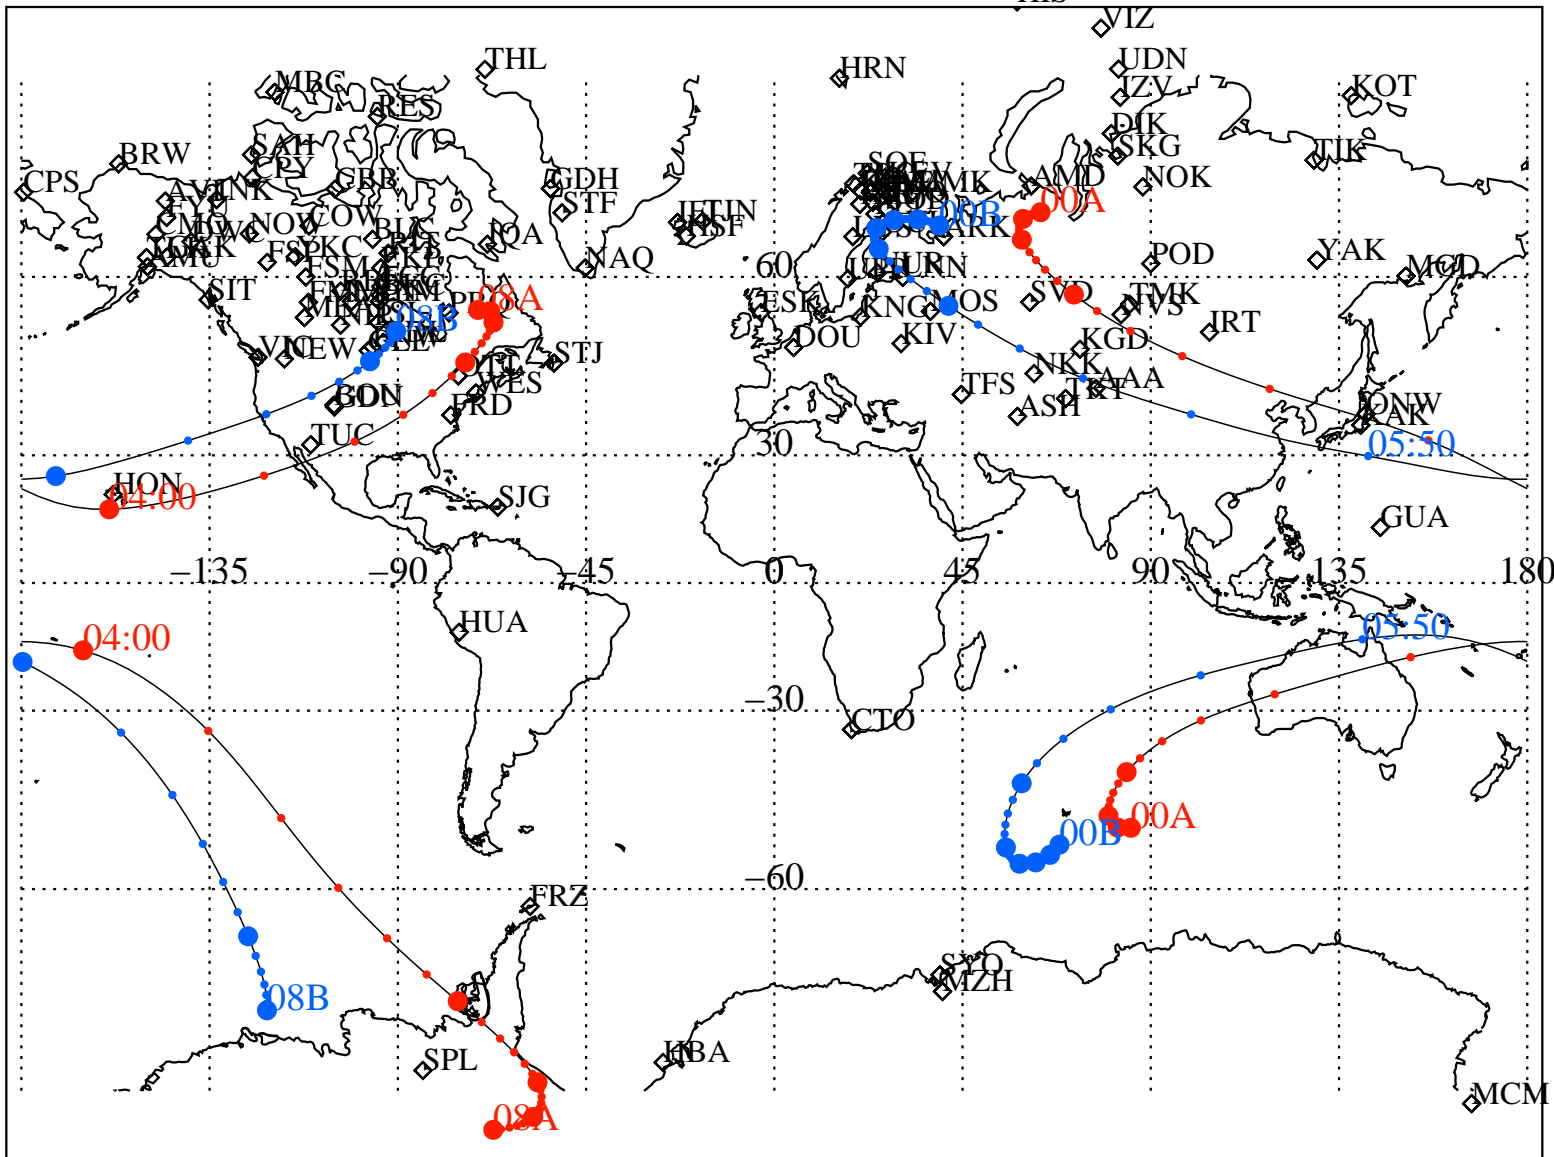

ALE
 VAN ALLEN PROBES 2014 281 (10/08) 00:00 to 2014 281 (10/08) 08:00

RBSPA-A, RBSPB-B,