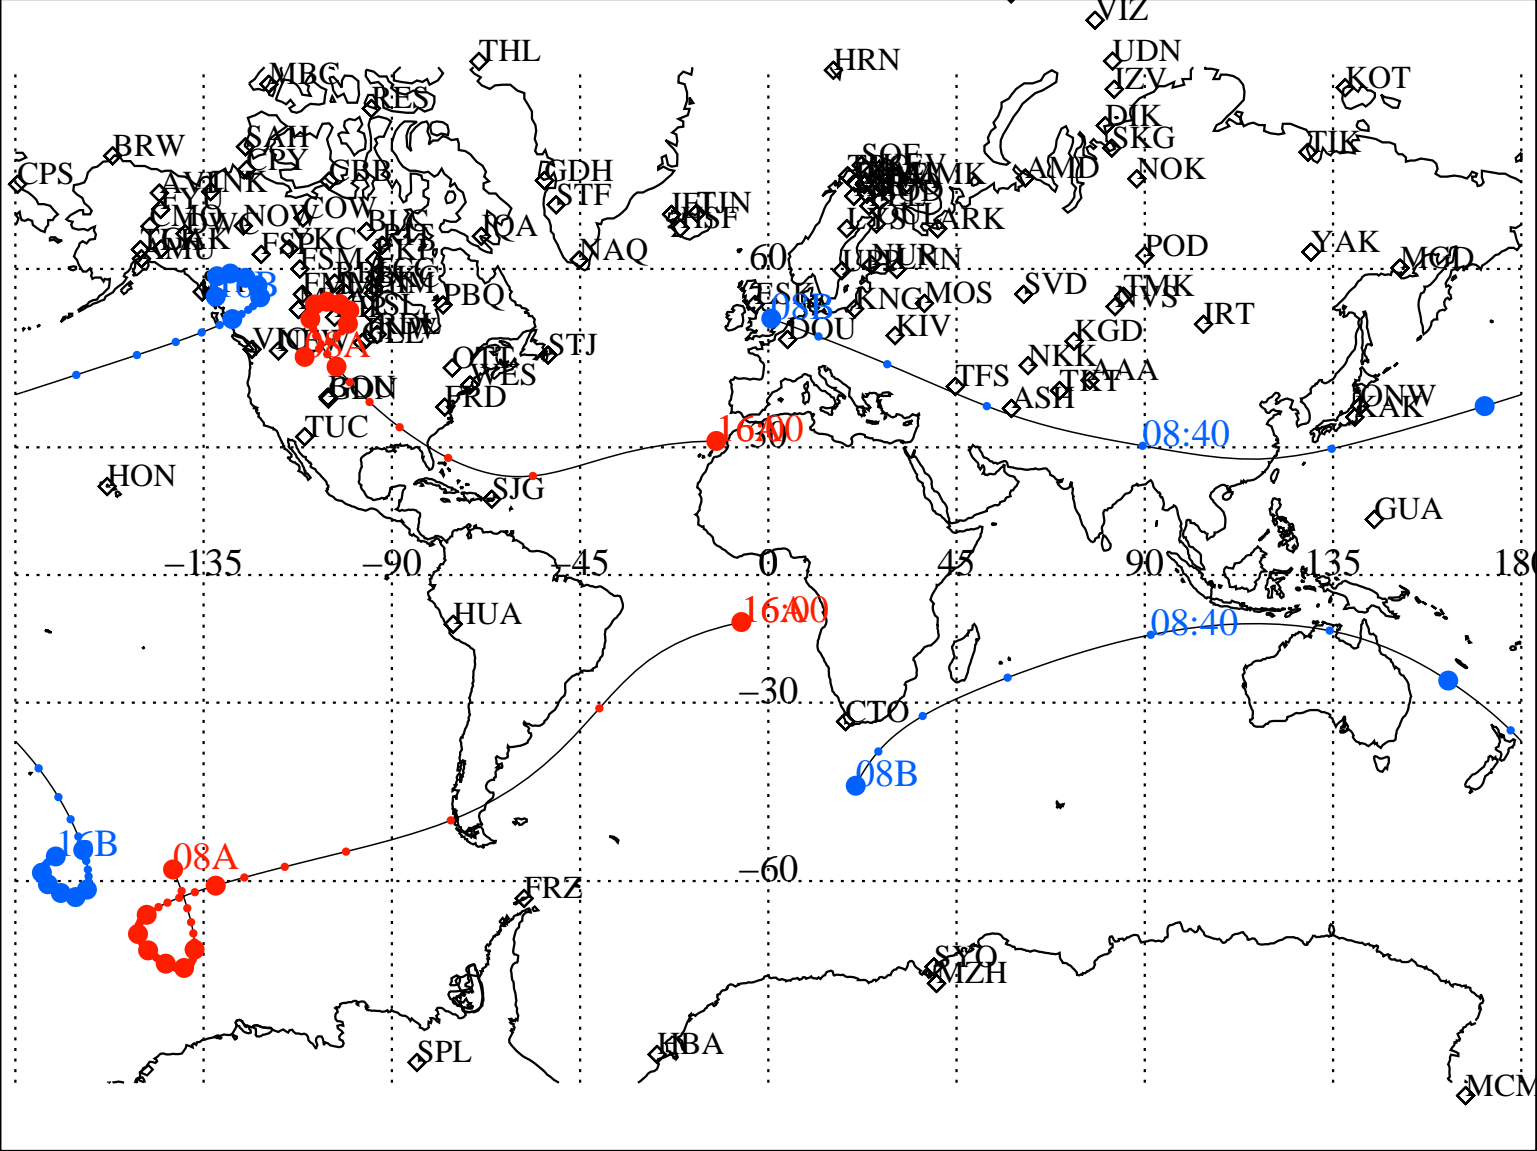

# VAN ALLEN PROBES 2014 279 (10/06) 08:00 to 2014 279 (10/06) 16:00

RBSPA-A, RBSPB-B,