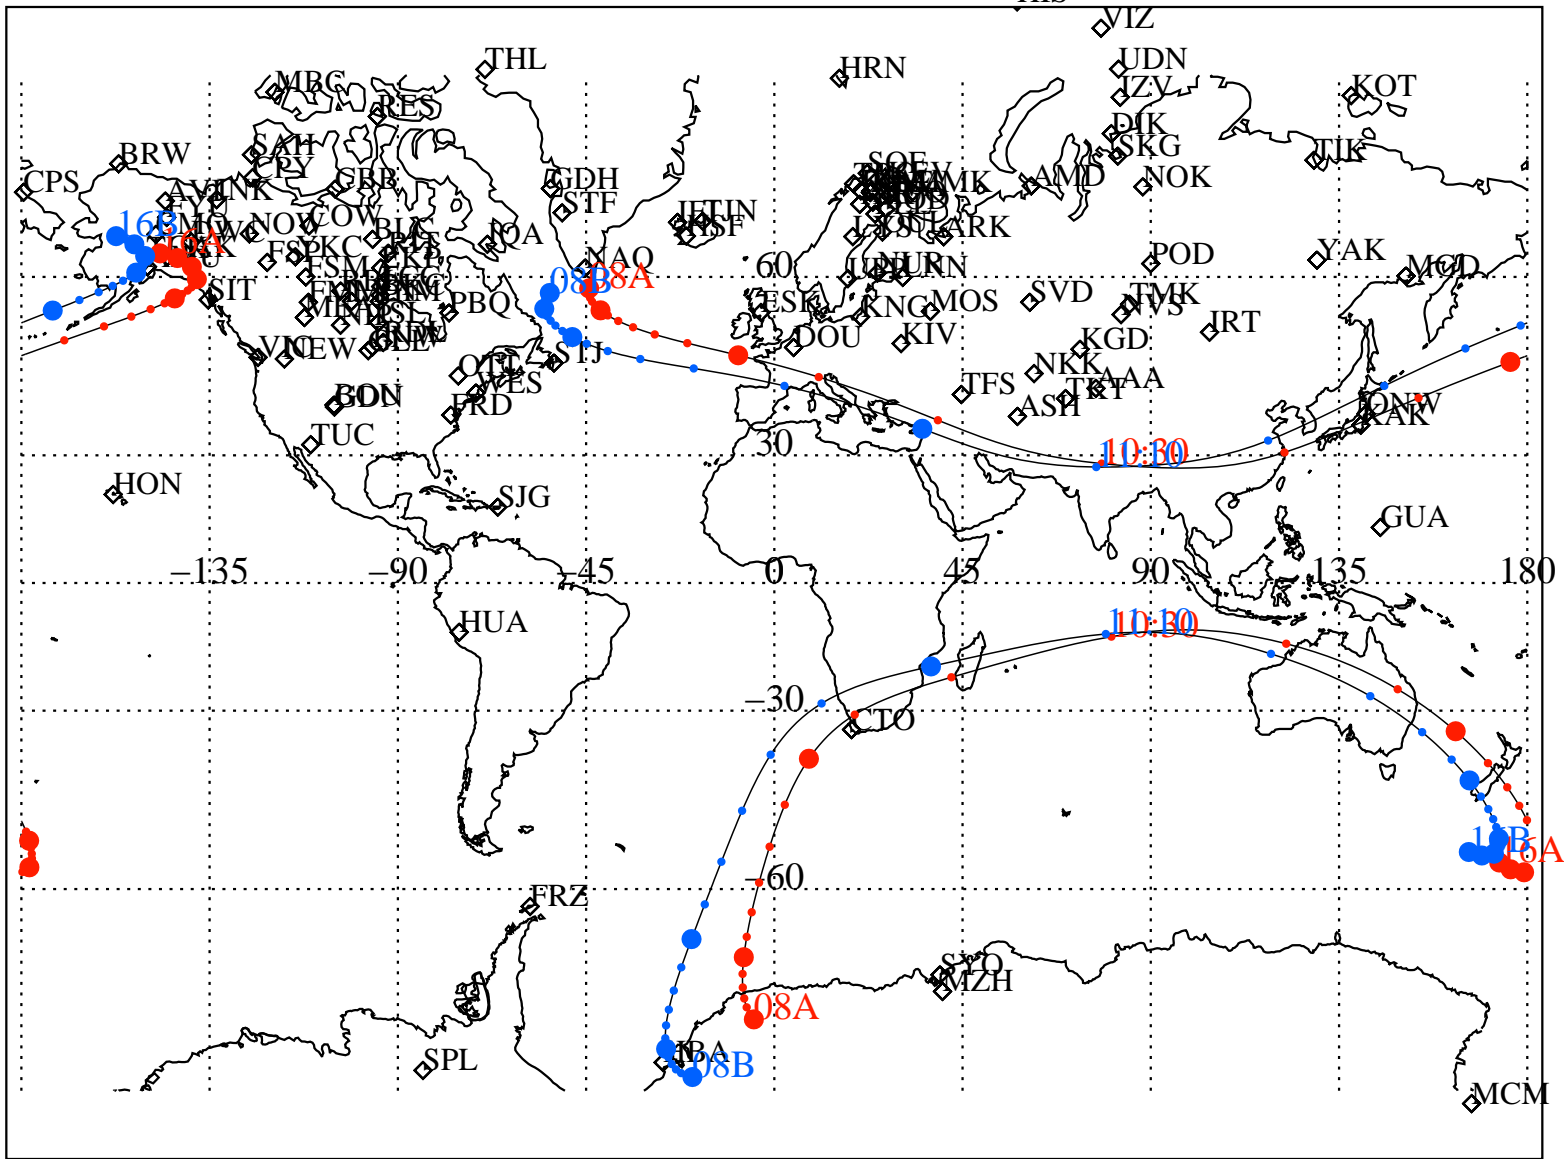

ALE
 VAN ALLEN PROBES 2014 271 (09/28) 08:00 to 2014 271 (09/28) 16:00

RBSPA-A, RBSPB-B,