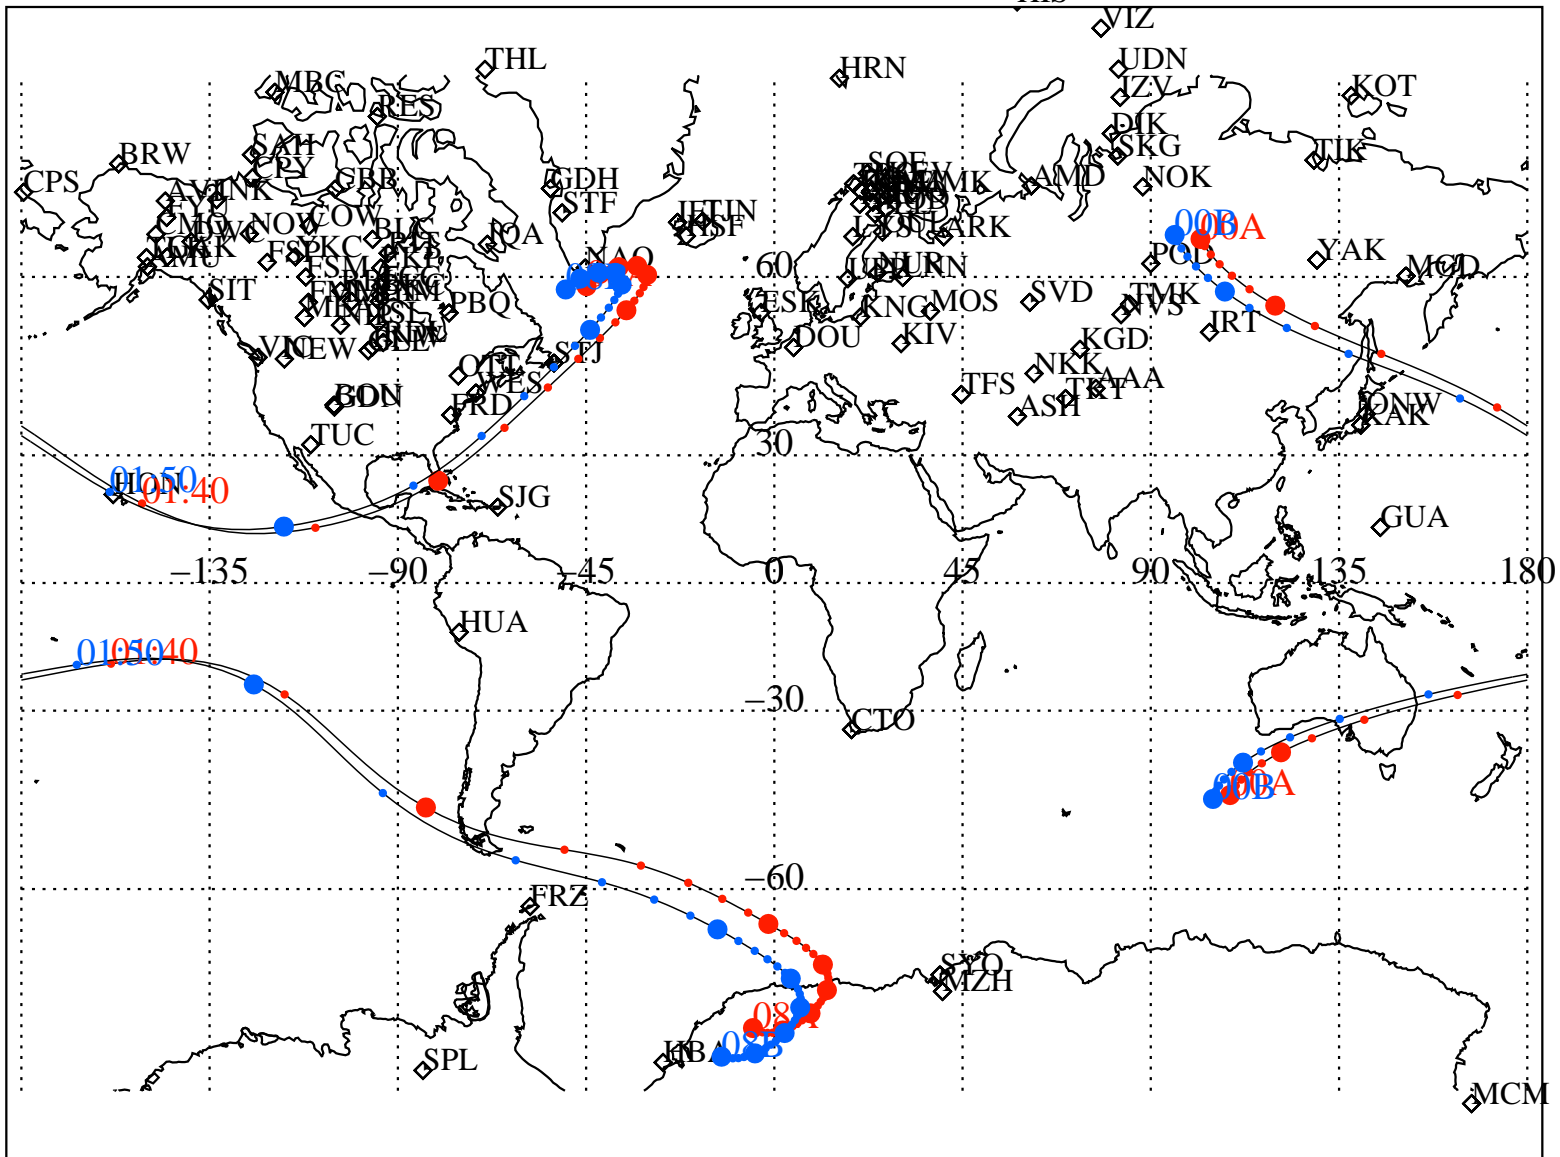

ALE  
VAN ALLEN PROBES 2014 268 (09/25) 00:00 to 2014 268 (09/25) 08:00

RBSPA-A, RBSPB-B,