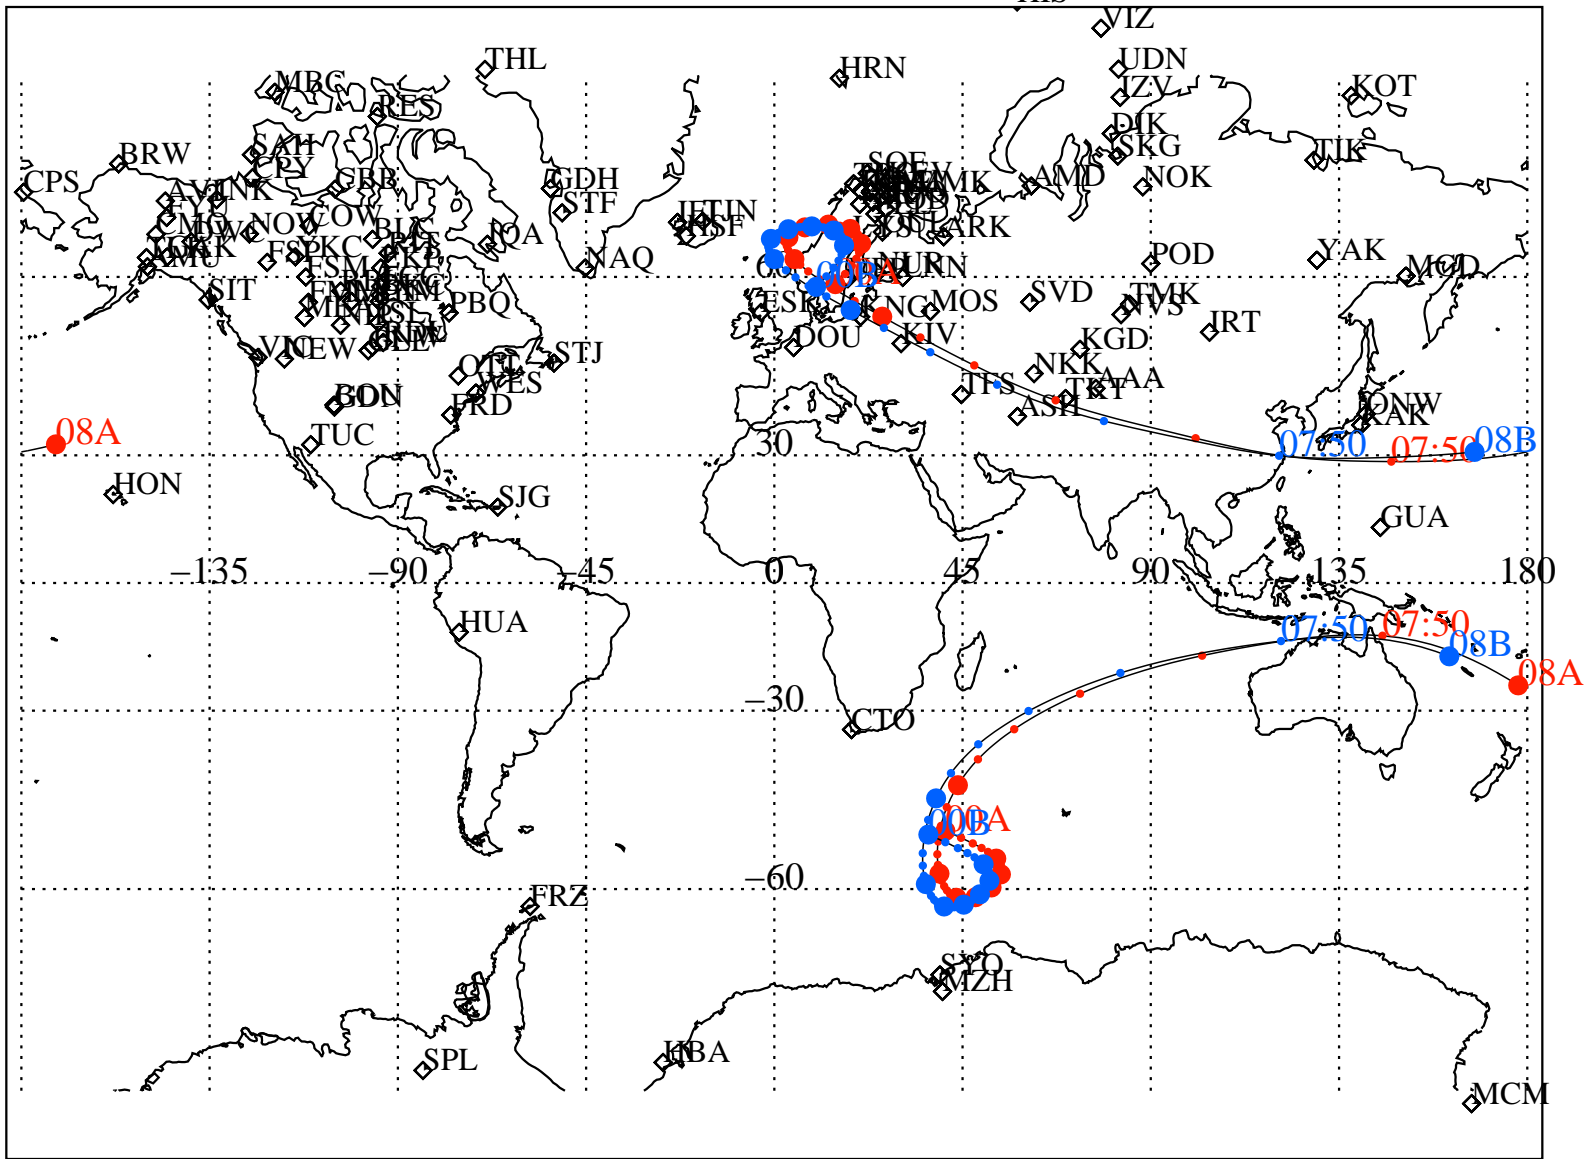

ALE
VAN ALLEN PROBES 2014 267 (09/24) 00:00 to 2014 267 (09/24) 08:00

RBSPA-A, RBSPB-B,