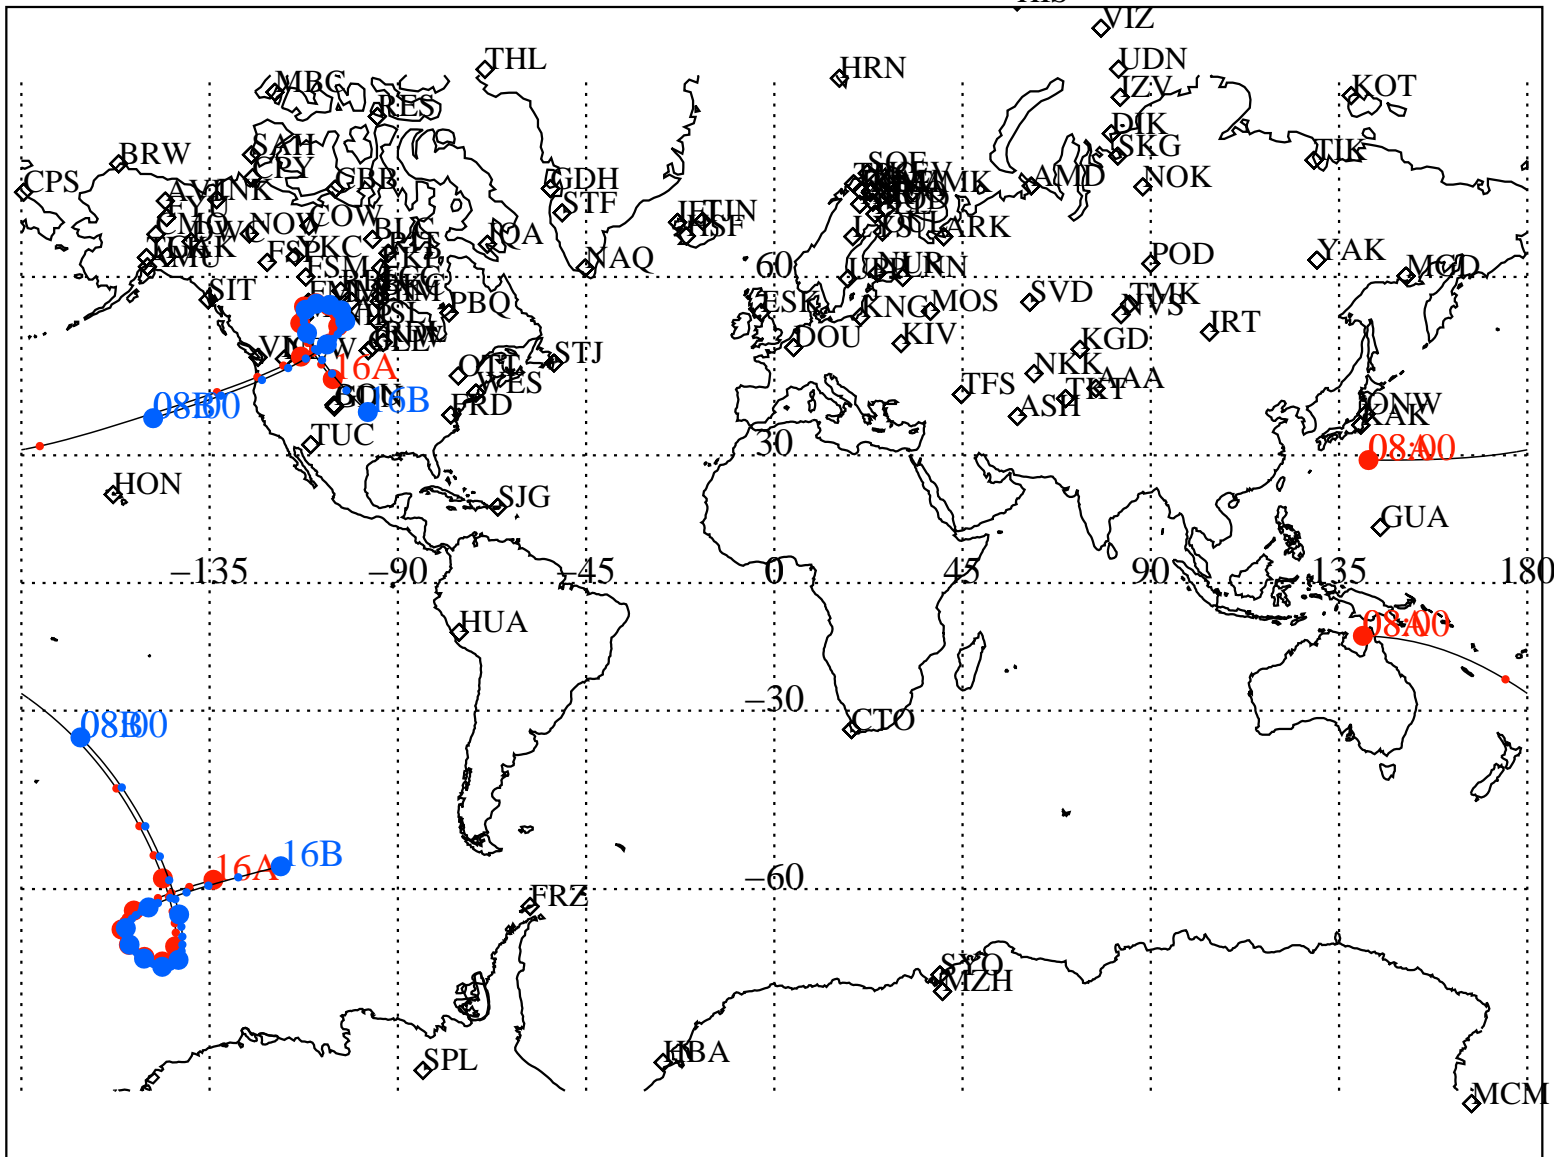

ALE
VAN ALLEN PROBES 2014 264 (09/21) 08:00 to 2014 264 (09/21) 16:00

RBSPA-A, RBSPB-B,