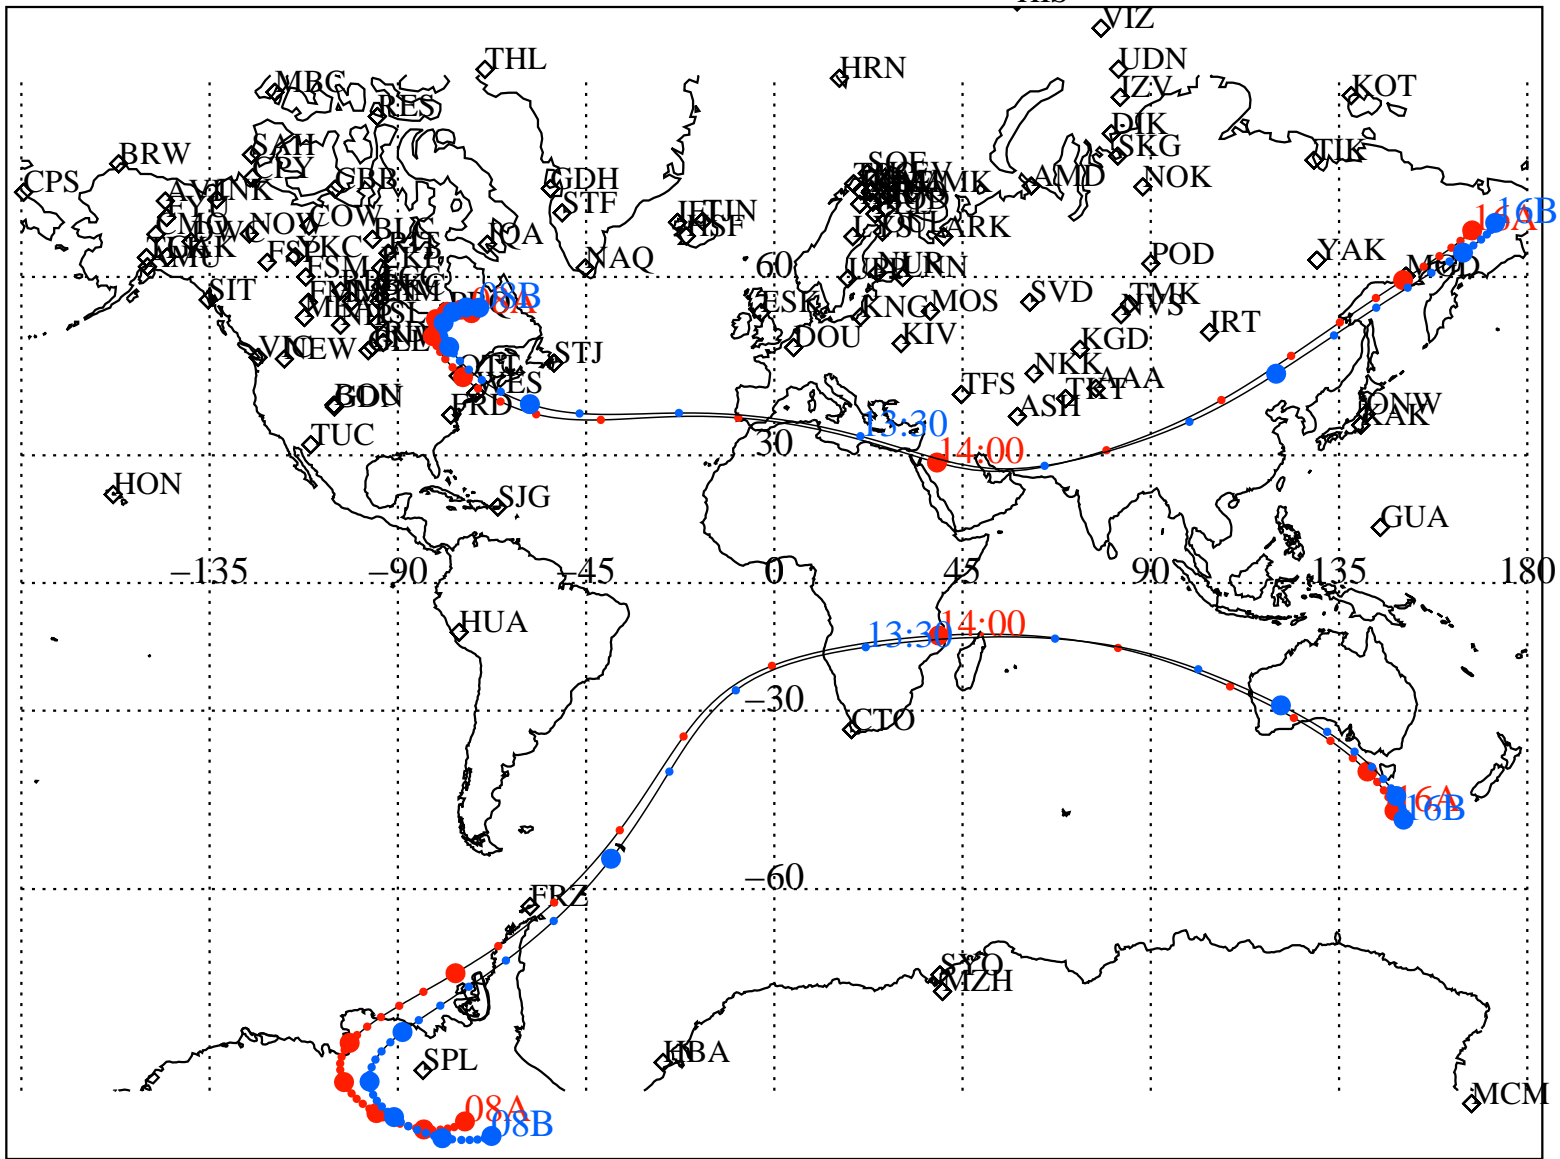

ALE
 VAN ALLEN PROBES 2014 263 (09/20) 08:00 to 2014 263 (09/20) 16:00

RBSPA-A, RBSPB-B,