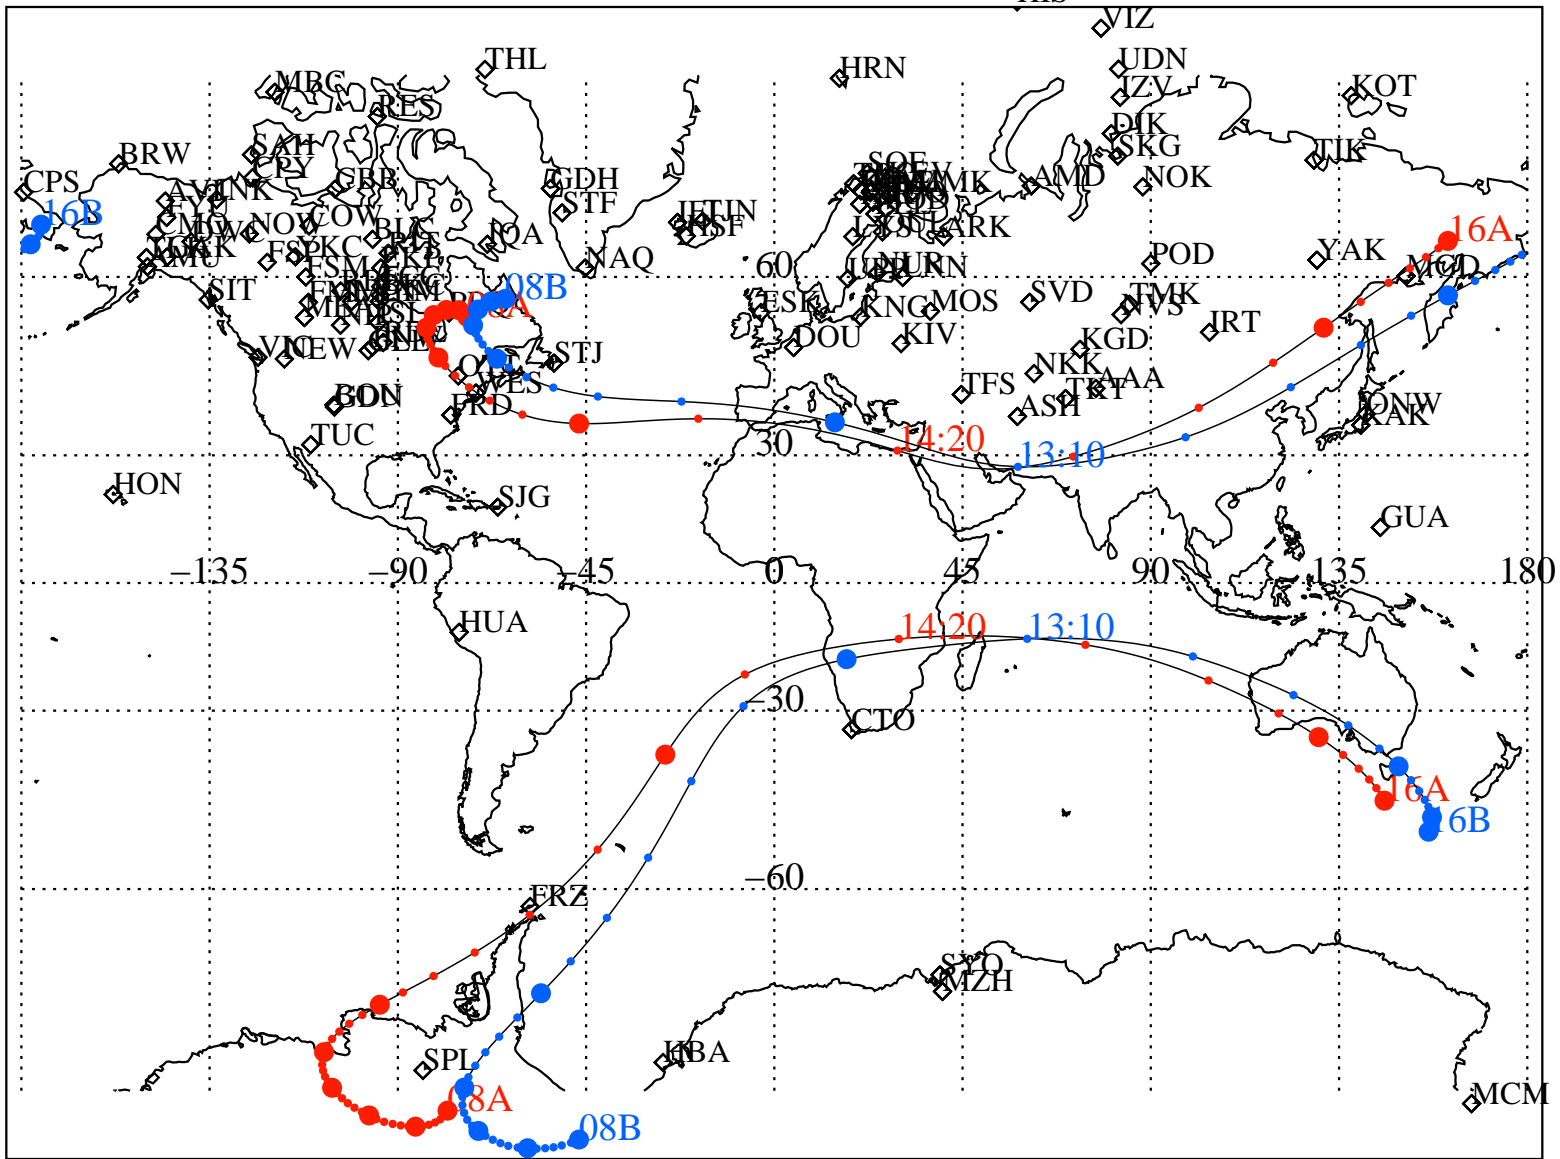

ALE  
 VAN ALLEN PROBES 2014 257 (09/14) 08:00 to 2014 257 (09/14) 16:00

RBSPA-A, RBSPB-B,