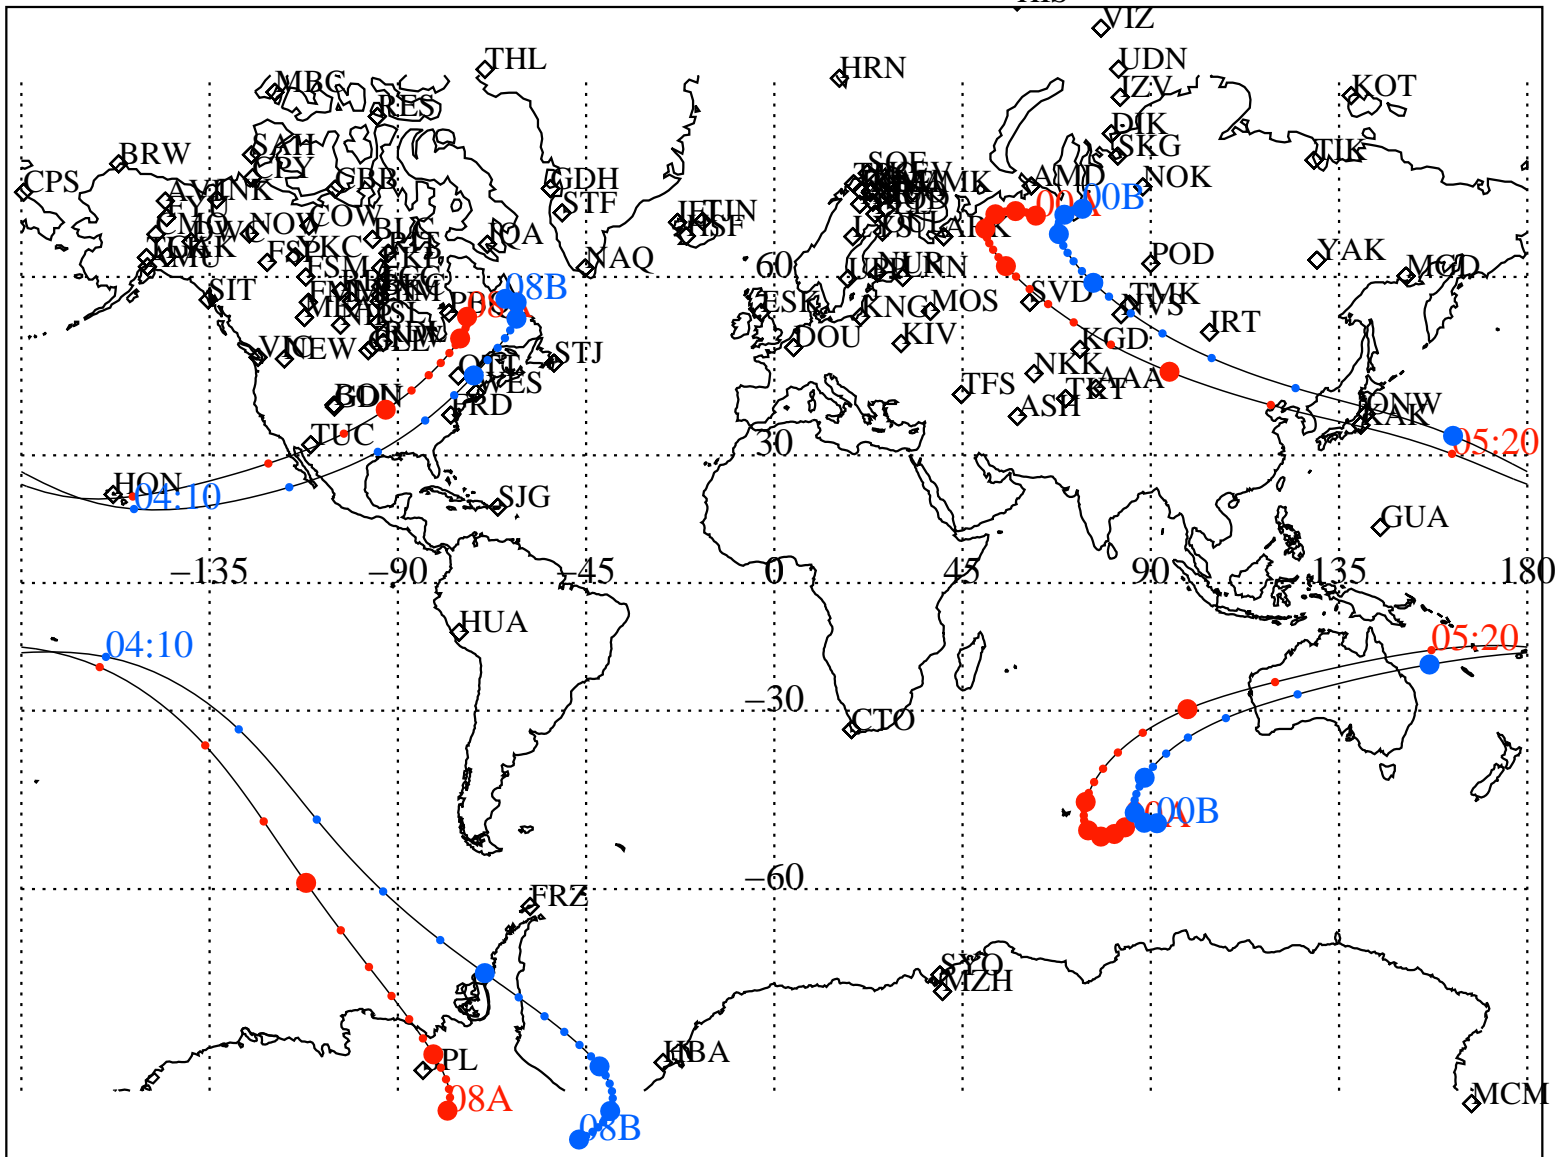

ALE
 VAN ALLEN PROBES 2014 257 (09/14) 00:00 to 2014 257 (09/14) 08:00

RBSPA-A, RBSPB-B,