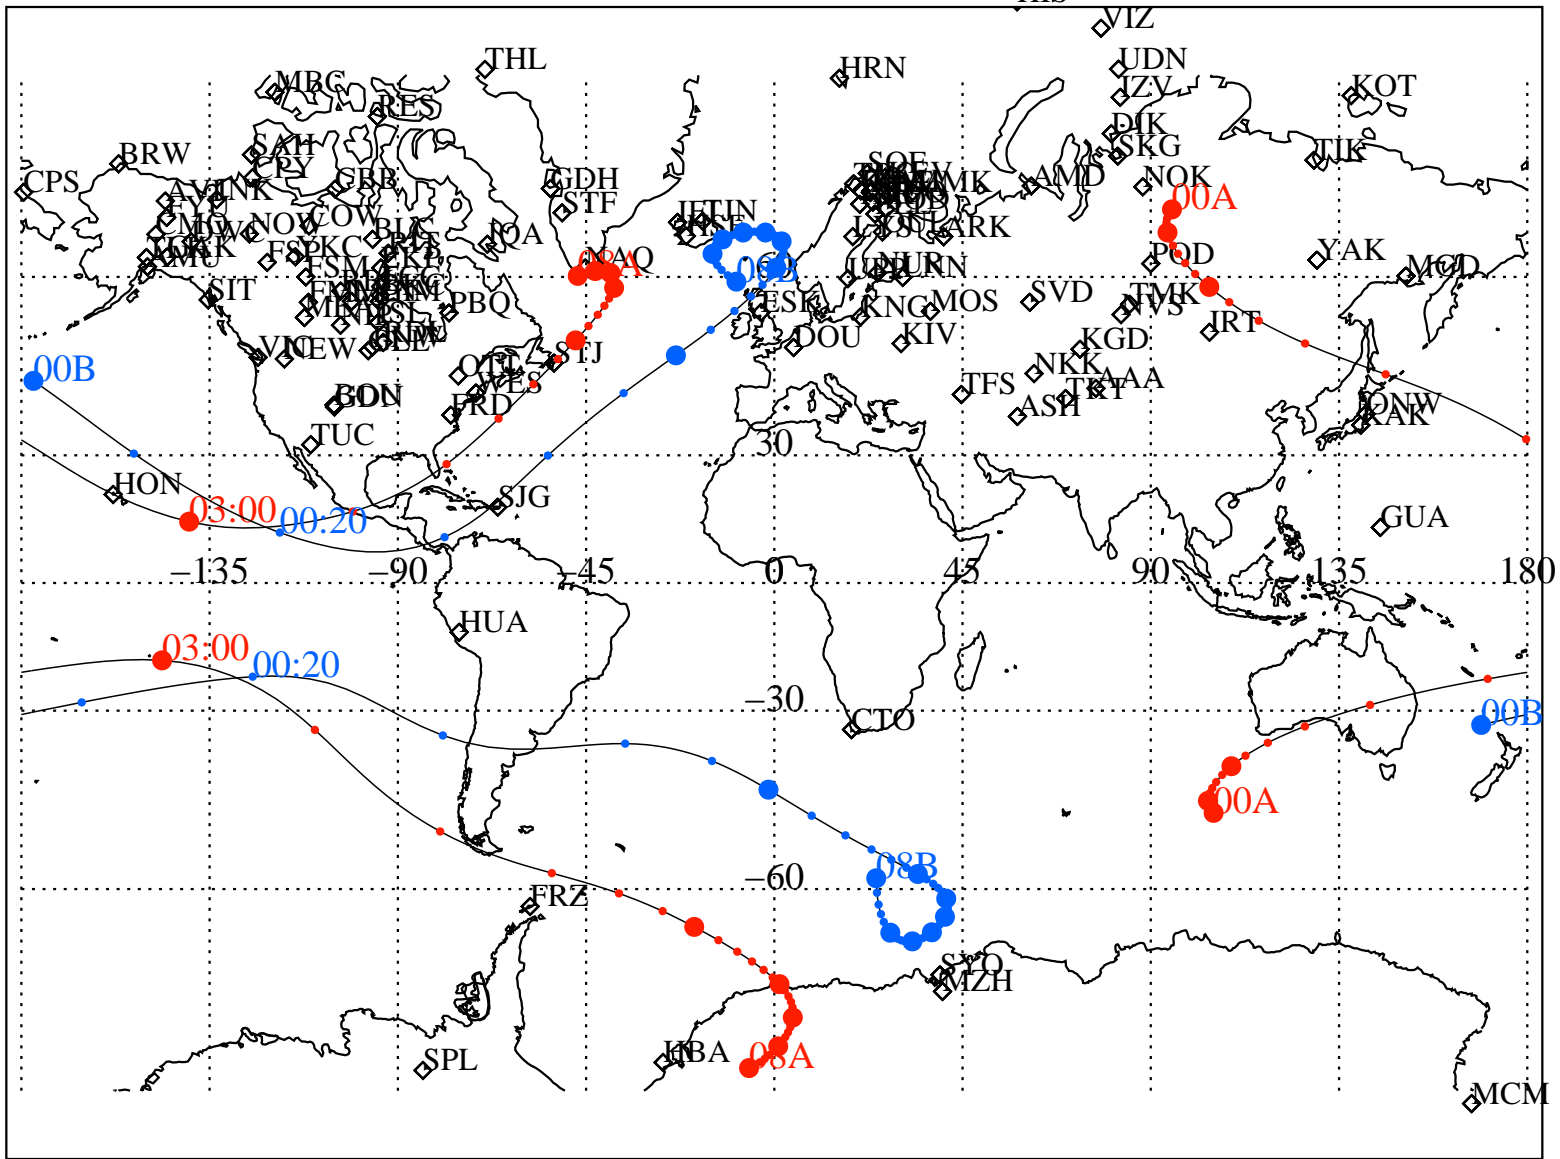

ALE  
VAN ALLEN PROBES 2014 247 (09/04) 00:00 to 2014 247 (09/04) 08:00

RBSPA-A, RBSPB-B,