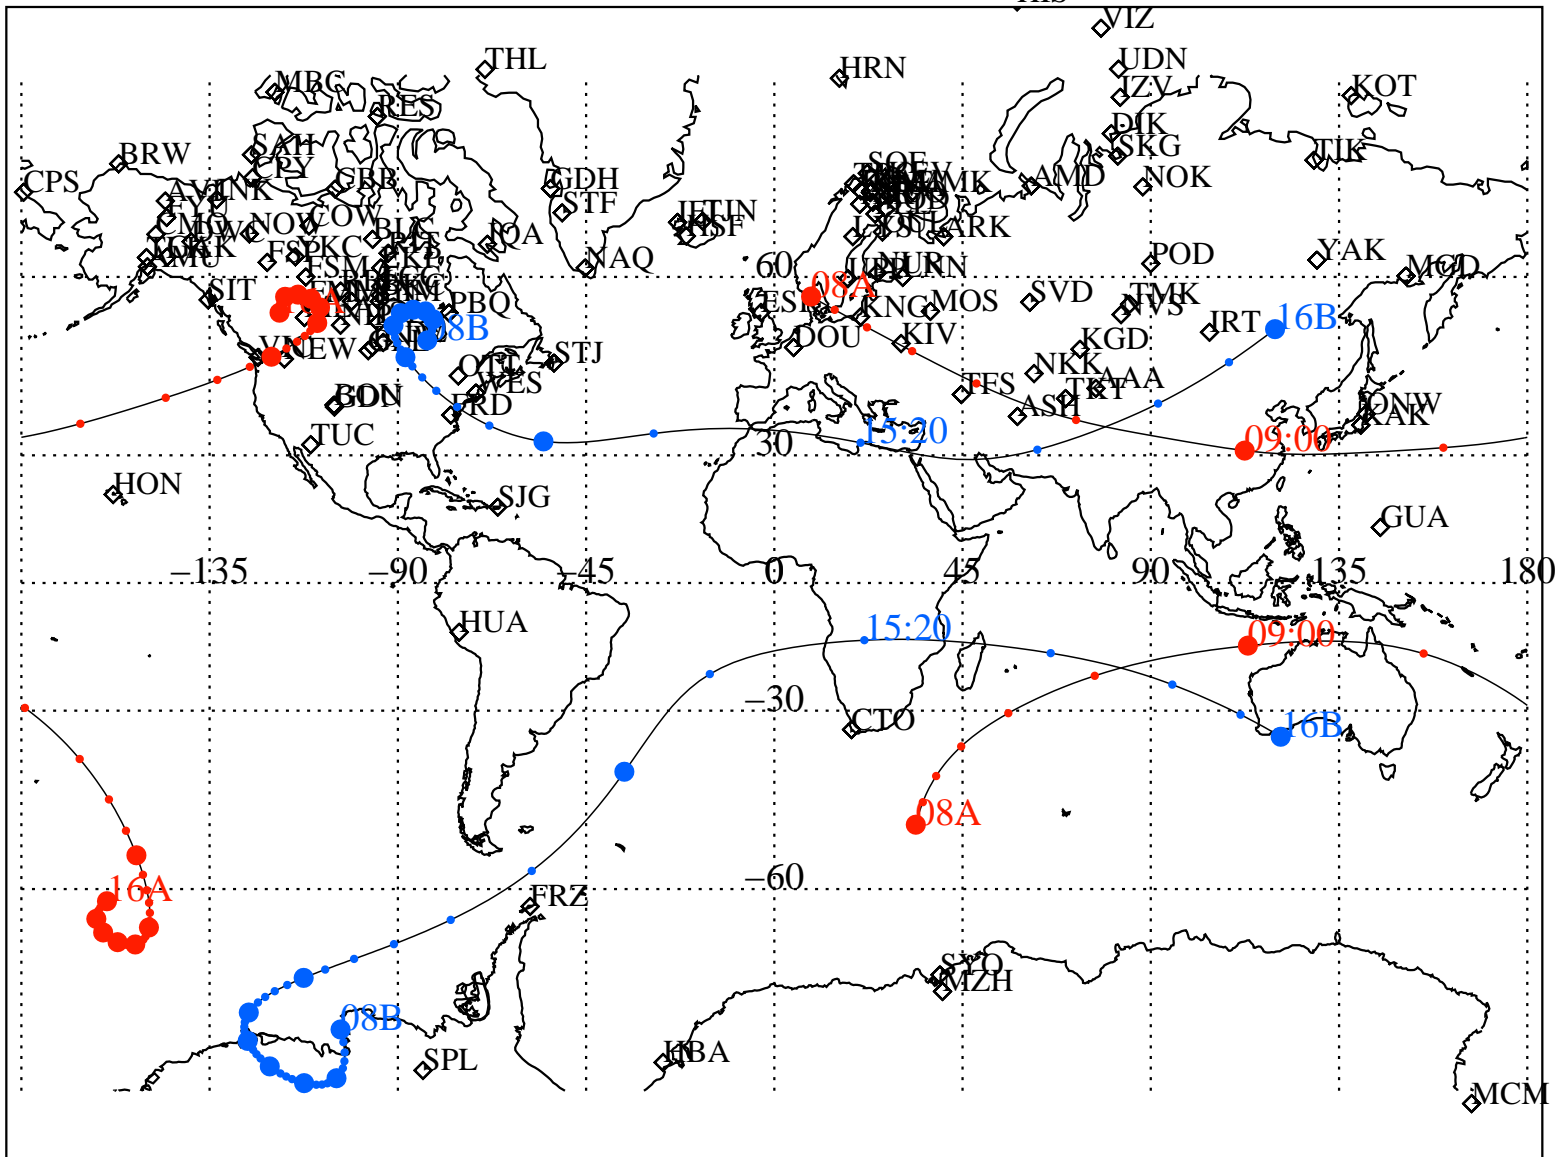

ALE
VAN ALLEN PROBES 2014 246 (09/03) 08:00 to 2014 246 (09/03) 16:00

RBSPA-A, RBSPB-B,