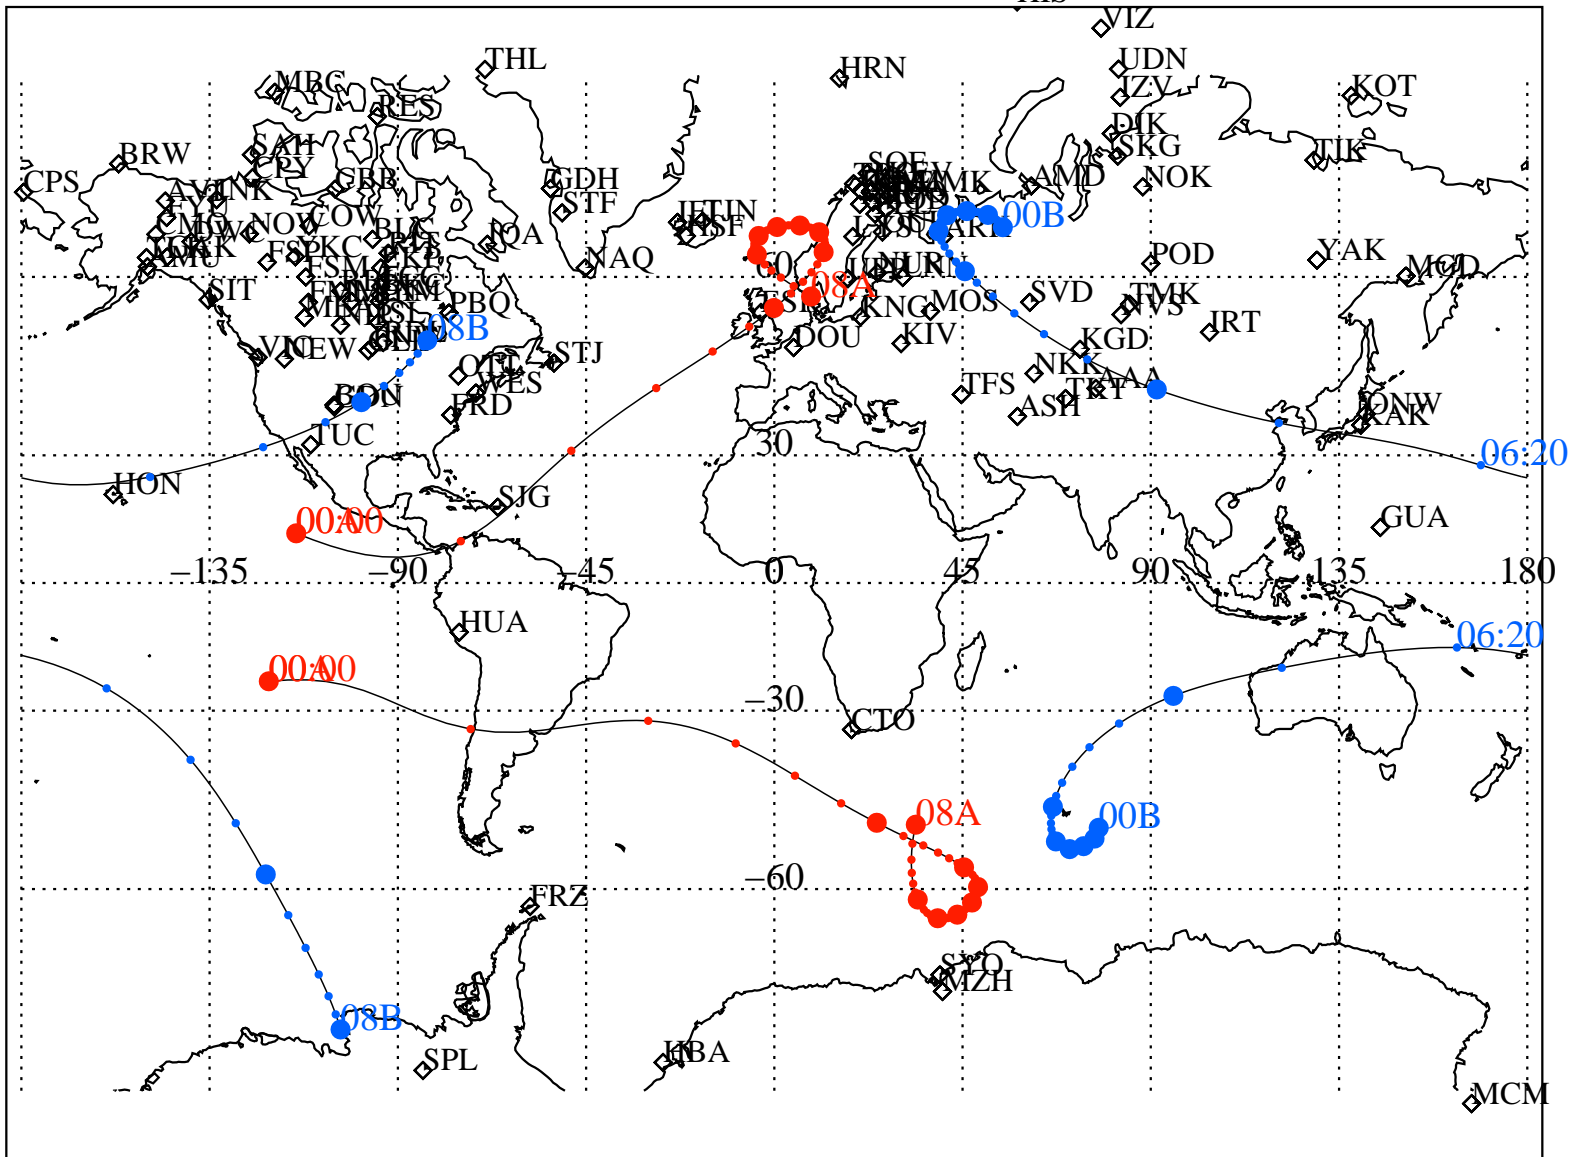

ALE  
 VAN ALLEN PROBES 2014 246 (09/03) 00:00 to 2014 246 (09/03) 08:00

RBSPA-A, RBSPB-B,