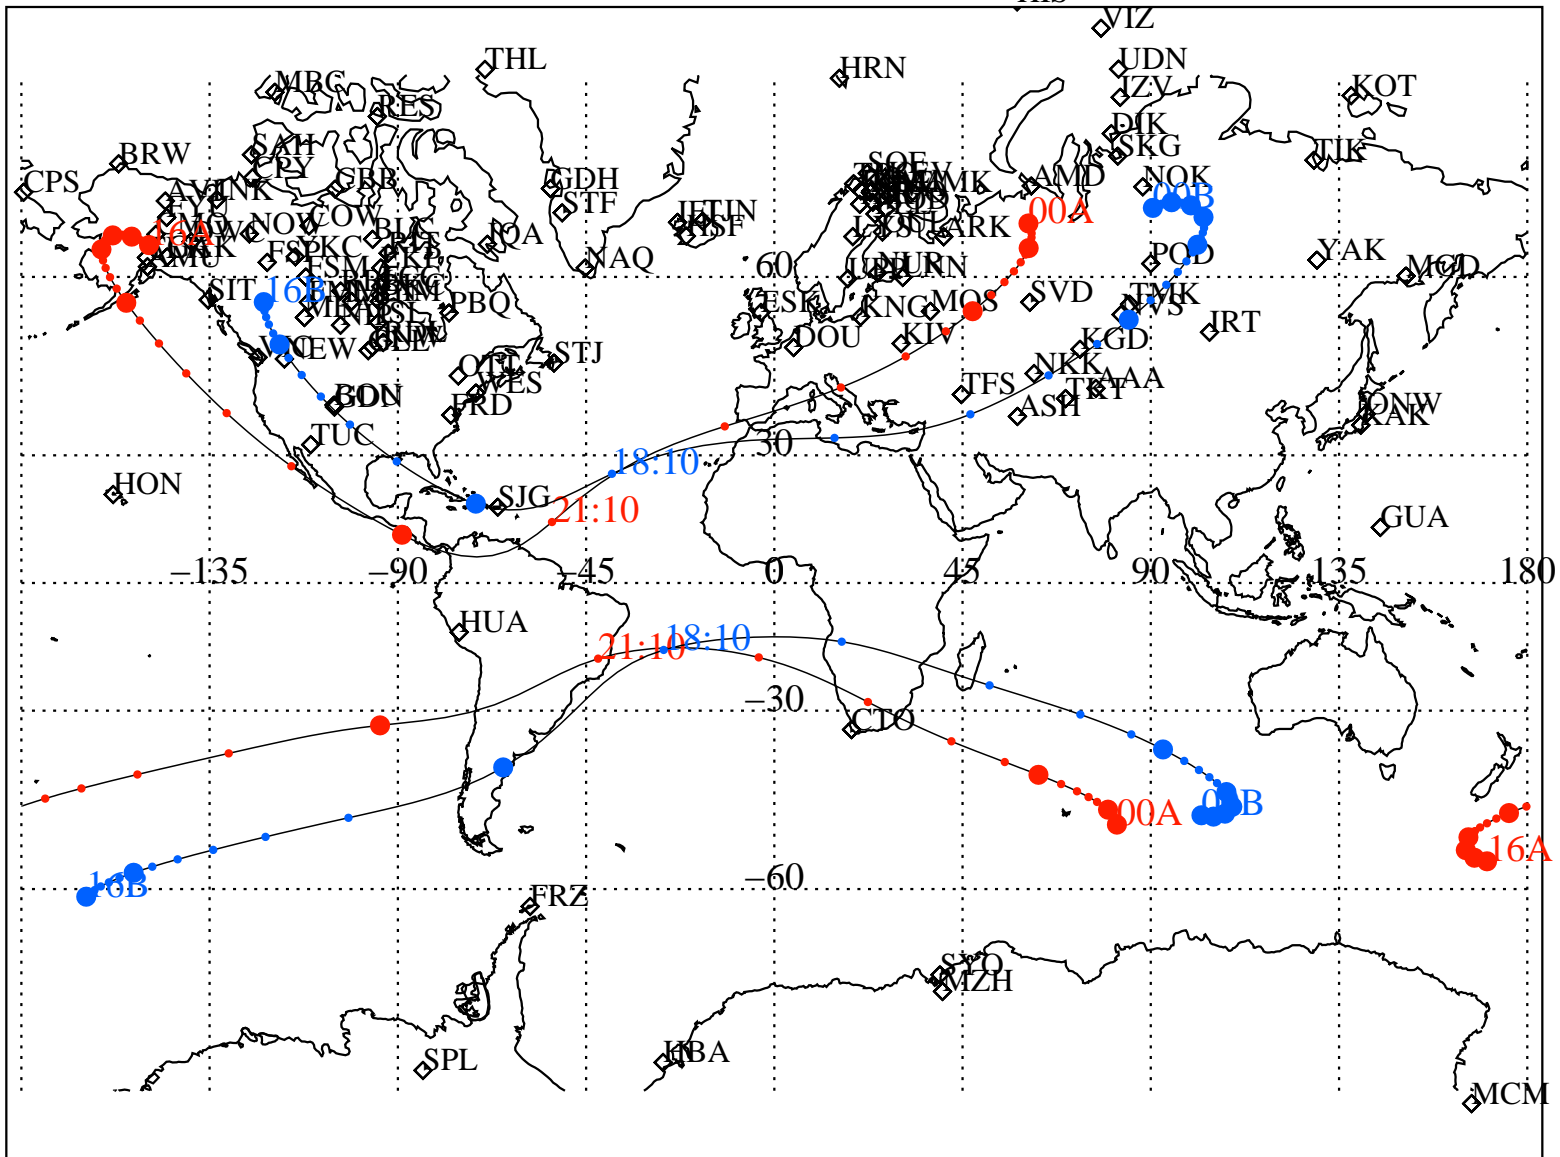

ALE
 VAN ALLEN PROBES 2014 244 (09/01) 16:00 to 2014 245 (09/02) 00:00

RBSPA-A, RBSPB-B,