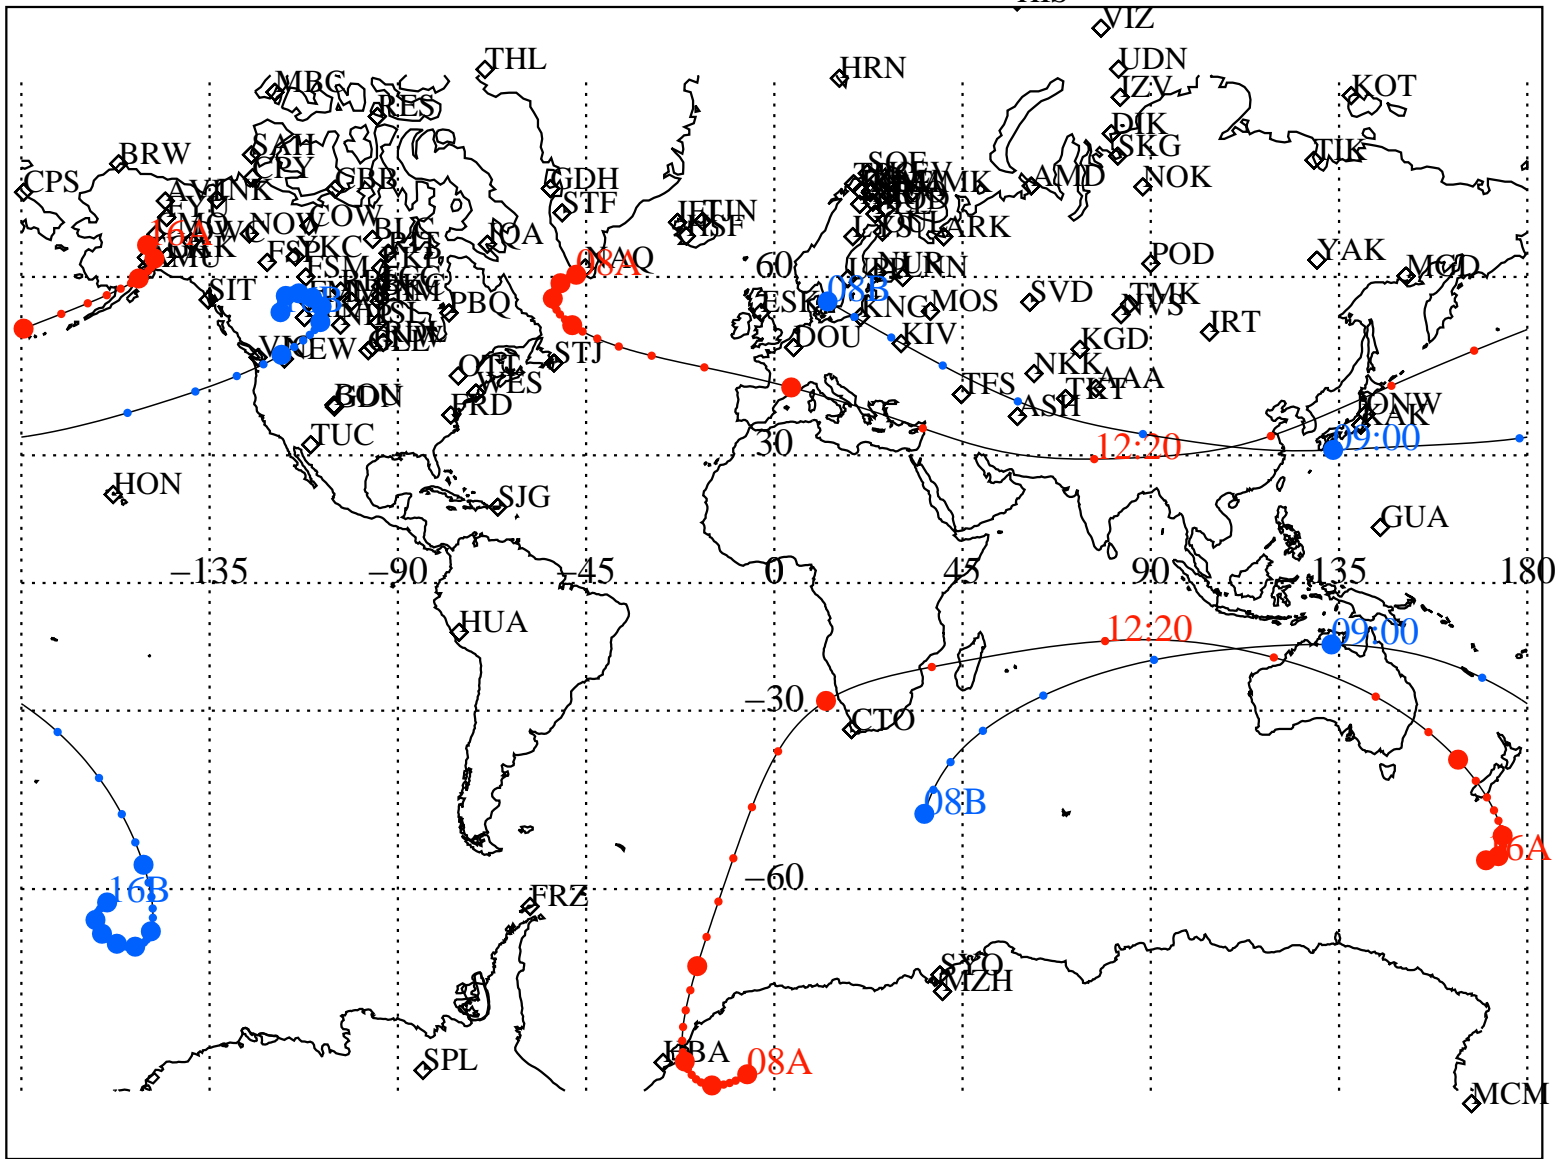

ALE  
 VAN ALLEN PROBES 2014 241 (08/29) 08:00 to 2014 241 (08/29) 16:00

RBSPA-A, RBSPB-B,