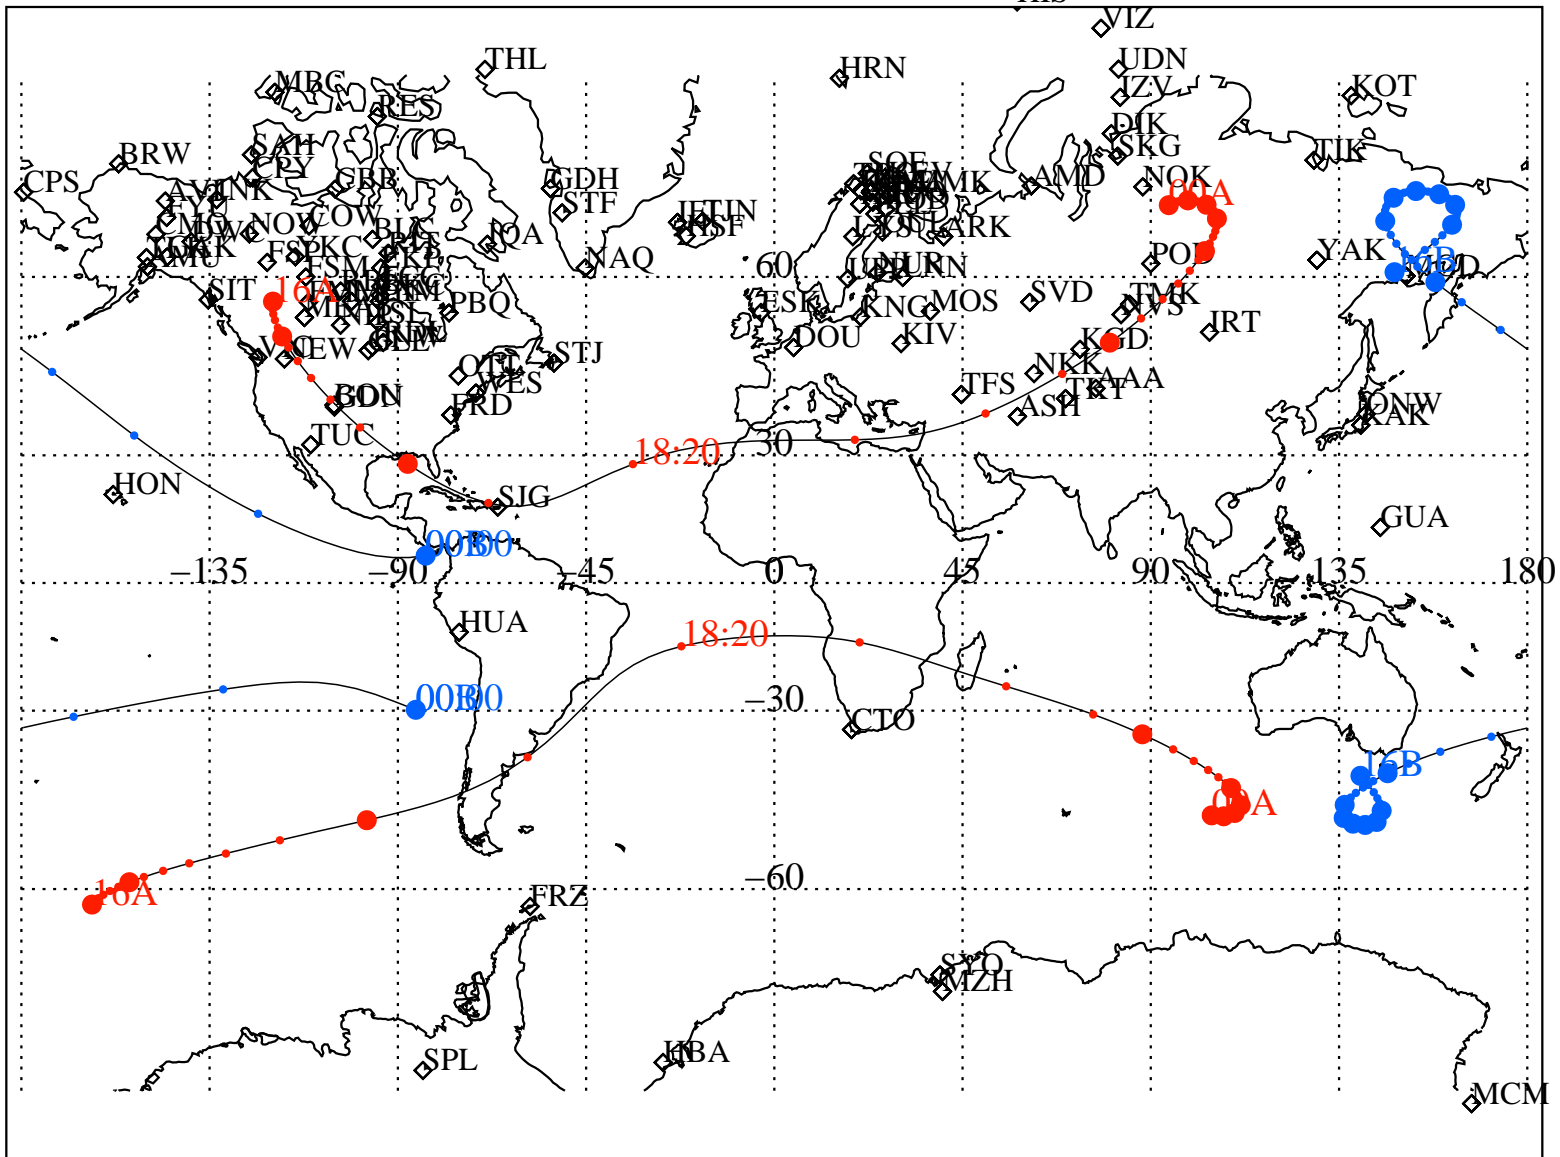

ALE
 VAN ALLEN PROBES 2014 240 (08/28) 16:00 to 2014 241 (08/29) 00:00

RBSPA-A, RBSPB-B,