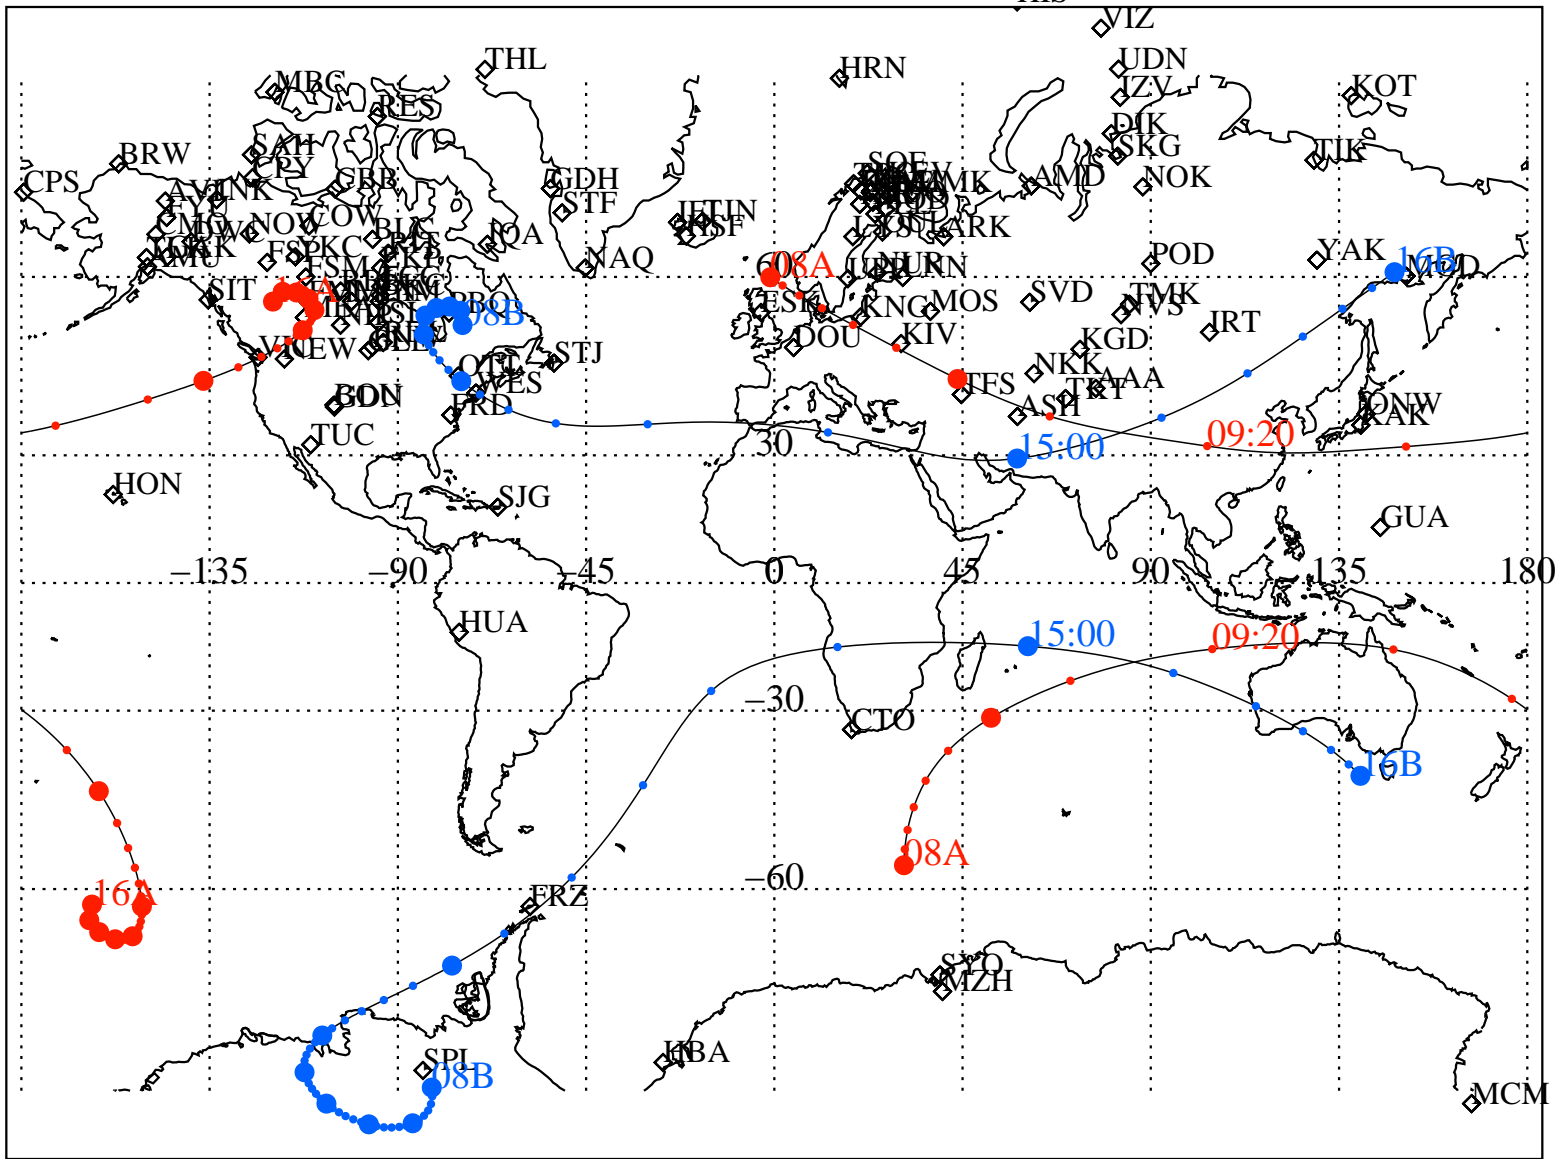

ALE
 VAN ALLEN PROBES 2014 240 (08/28) 08:00 to 2014 240 (08/28) 16:00

RBSPA-A, RBSPB-B,