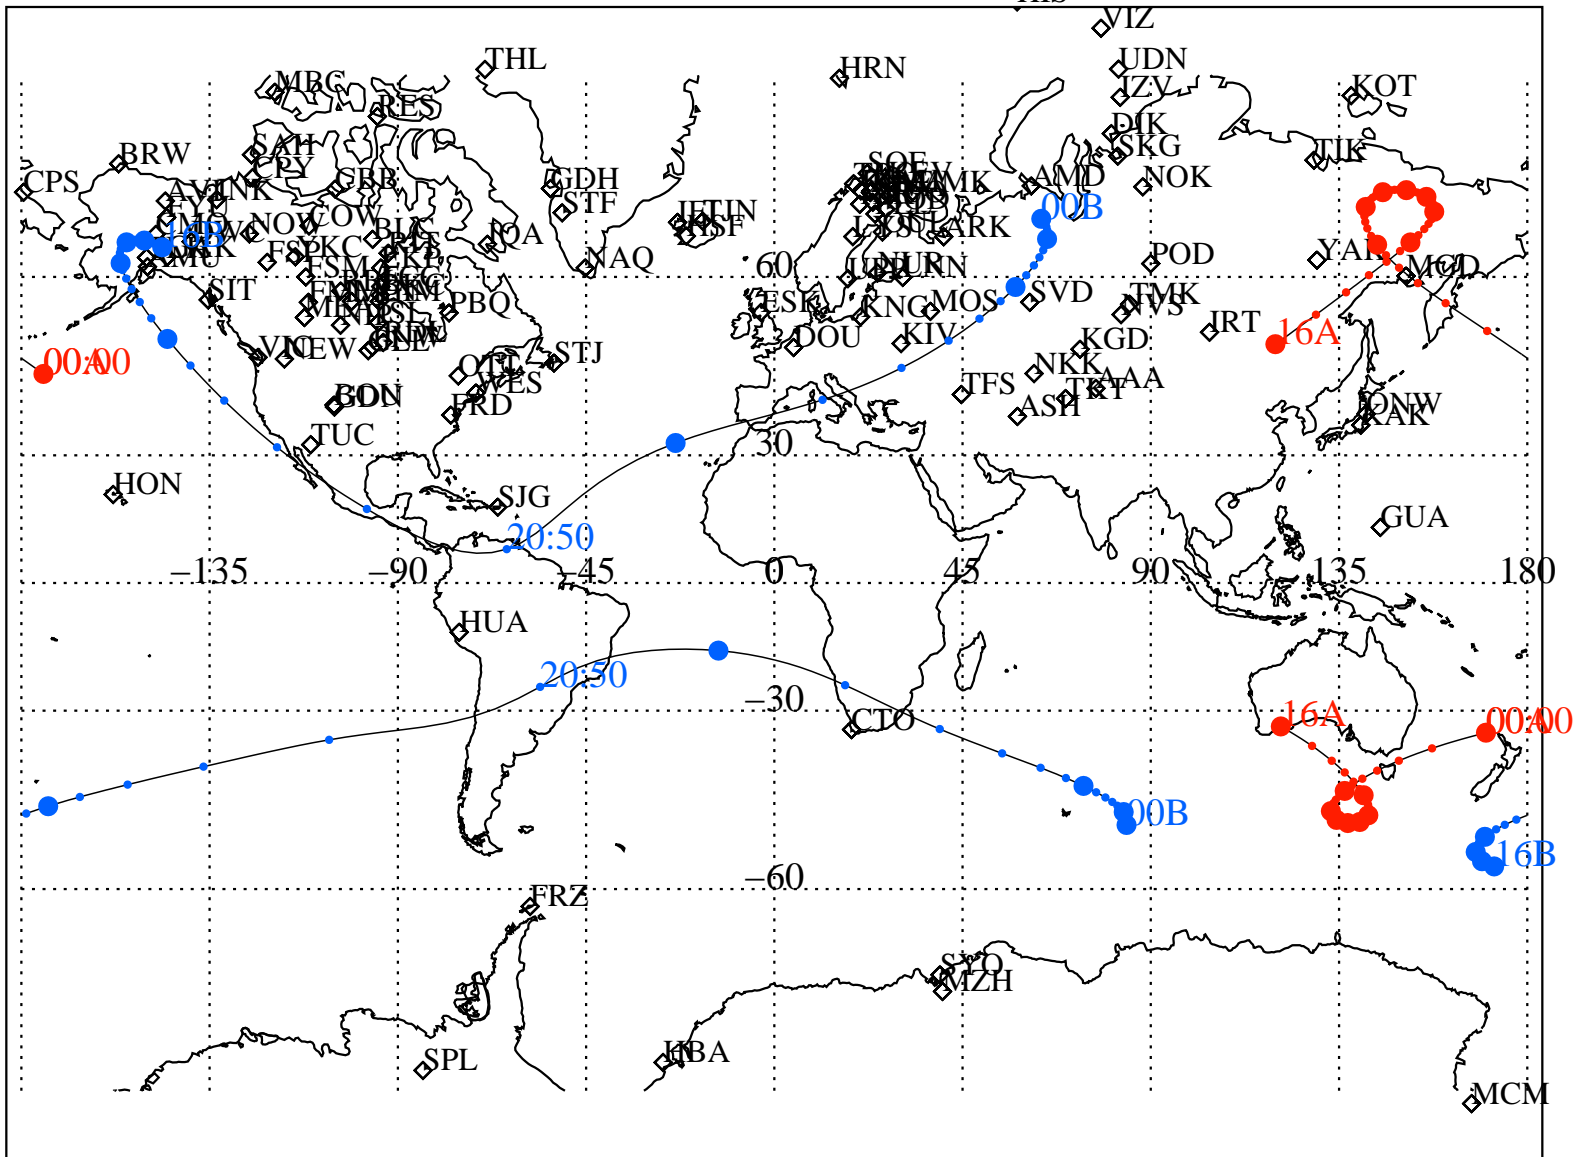

ALE  
 VAN ALLEN PROBES 2014 239 (08/27) 16:00 to 2014 240 (08/28) 00:00

RBSPA-A, RBSPB-B,