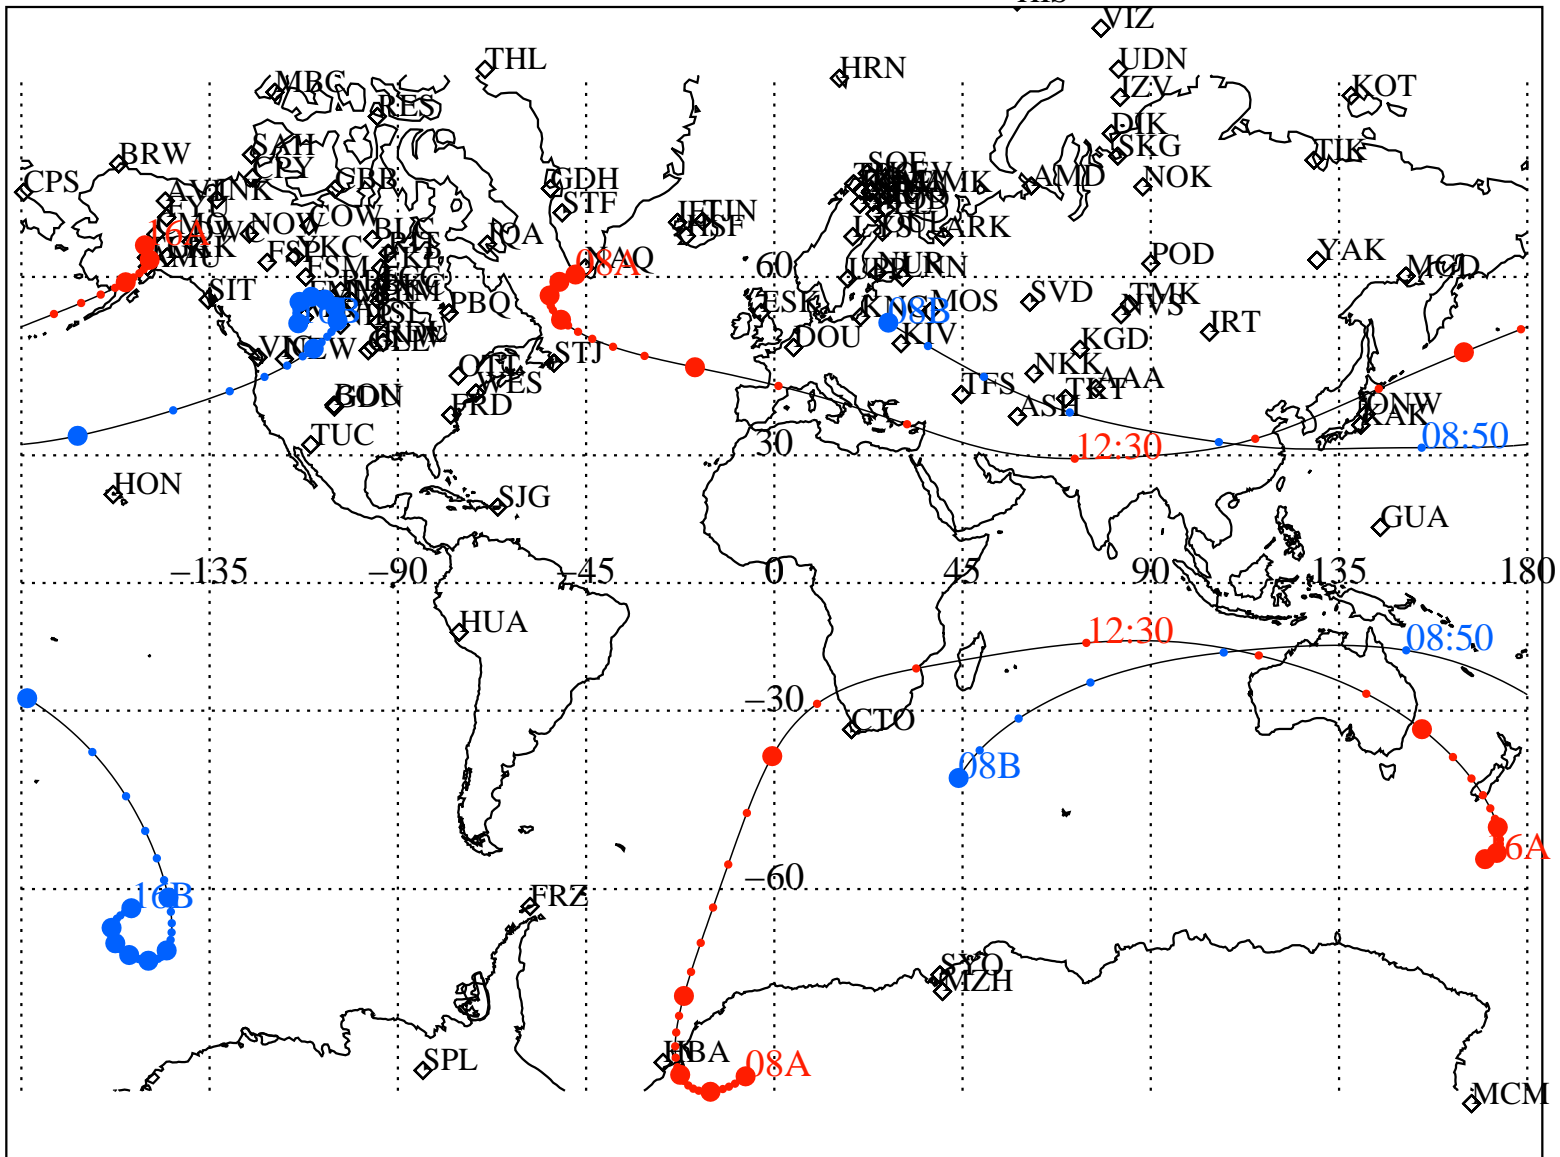

ALE
 VAN ALLEN PROBES 2014 238 (08/26) 08:00 to 2014 238 (08/26) 16:00

RBSPA-A, RBSPB-B,