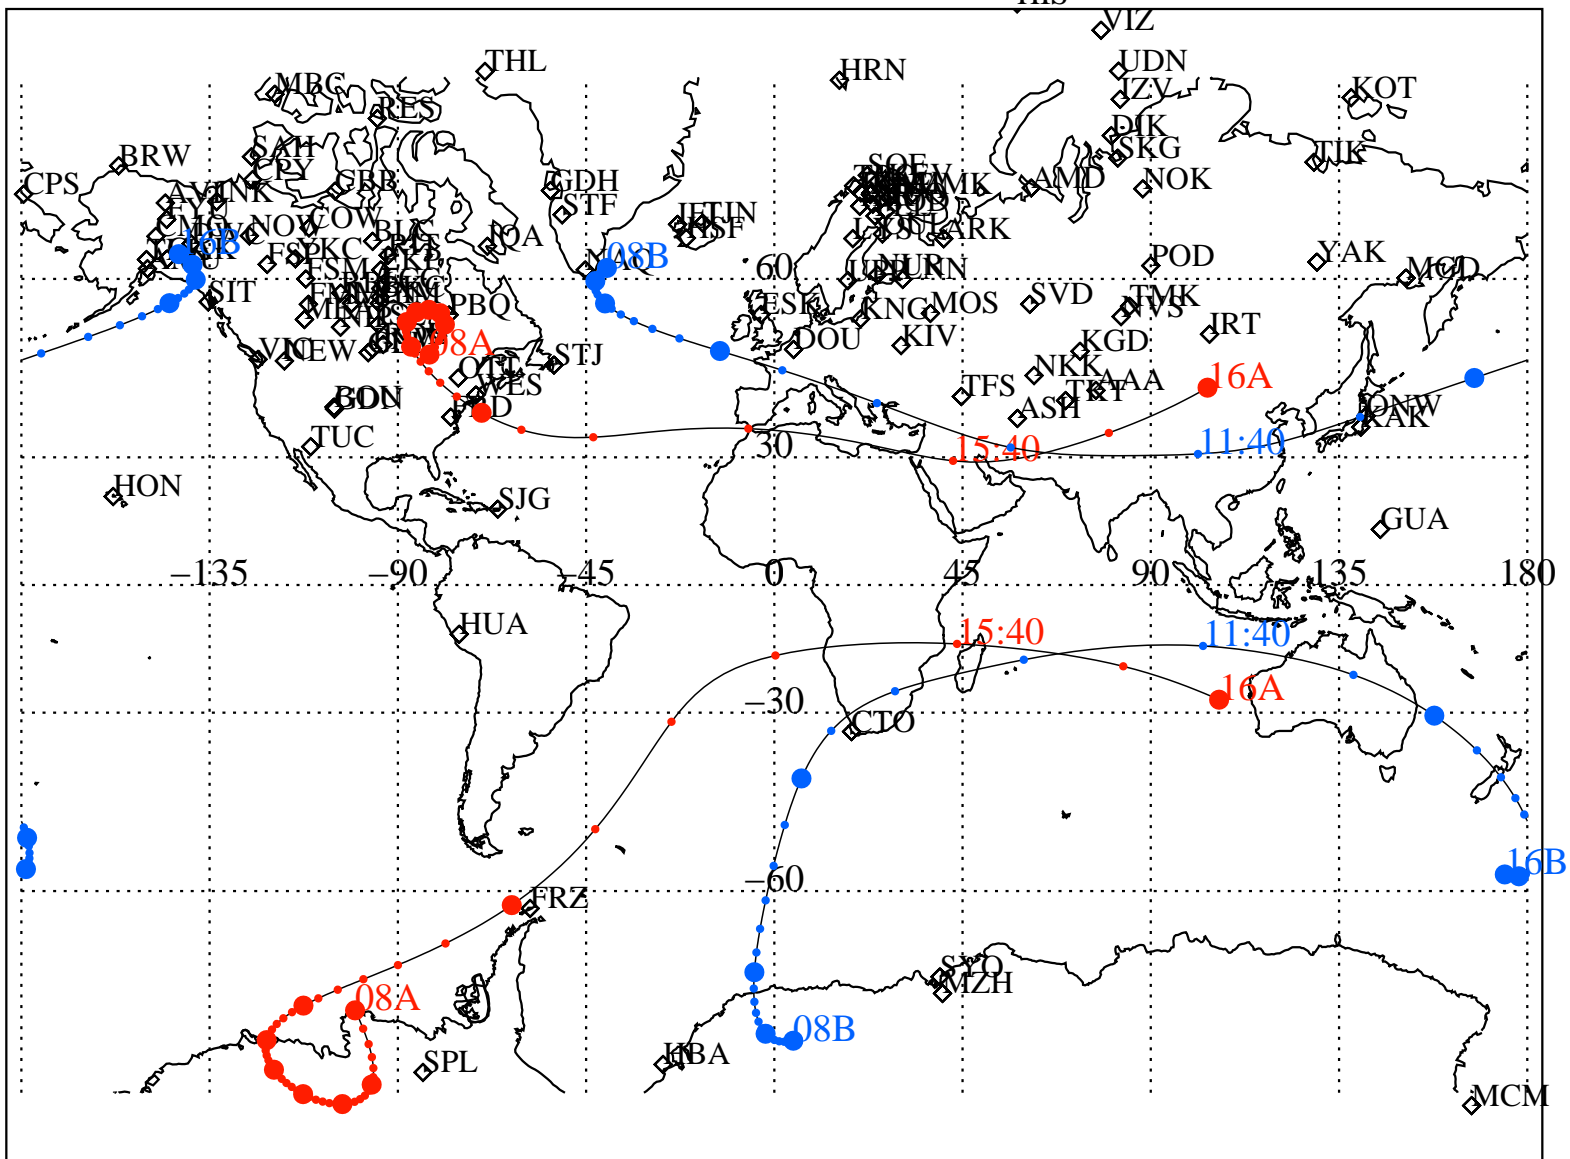

ALE
VAN ALLEN PROBES 2014 236 (08/24) 08:00 to 2014 236 (08/24) 16:00

RBSPA-A, RBSPB-B,