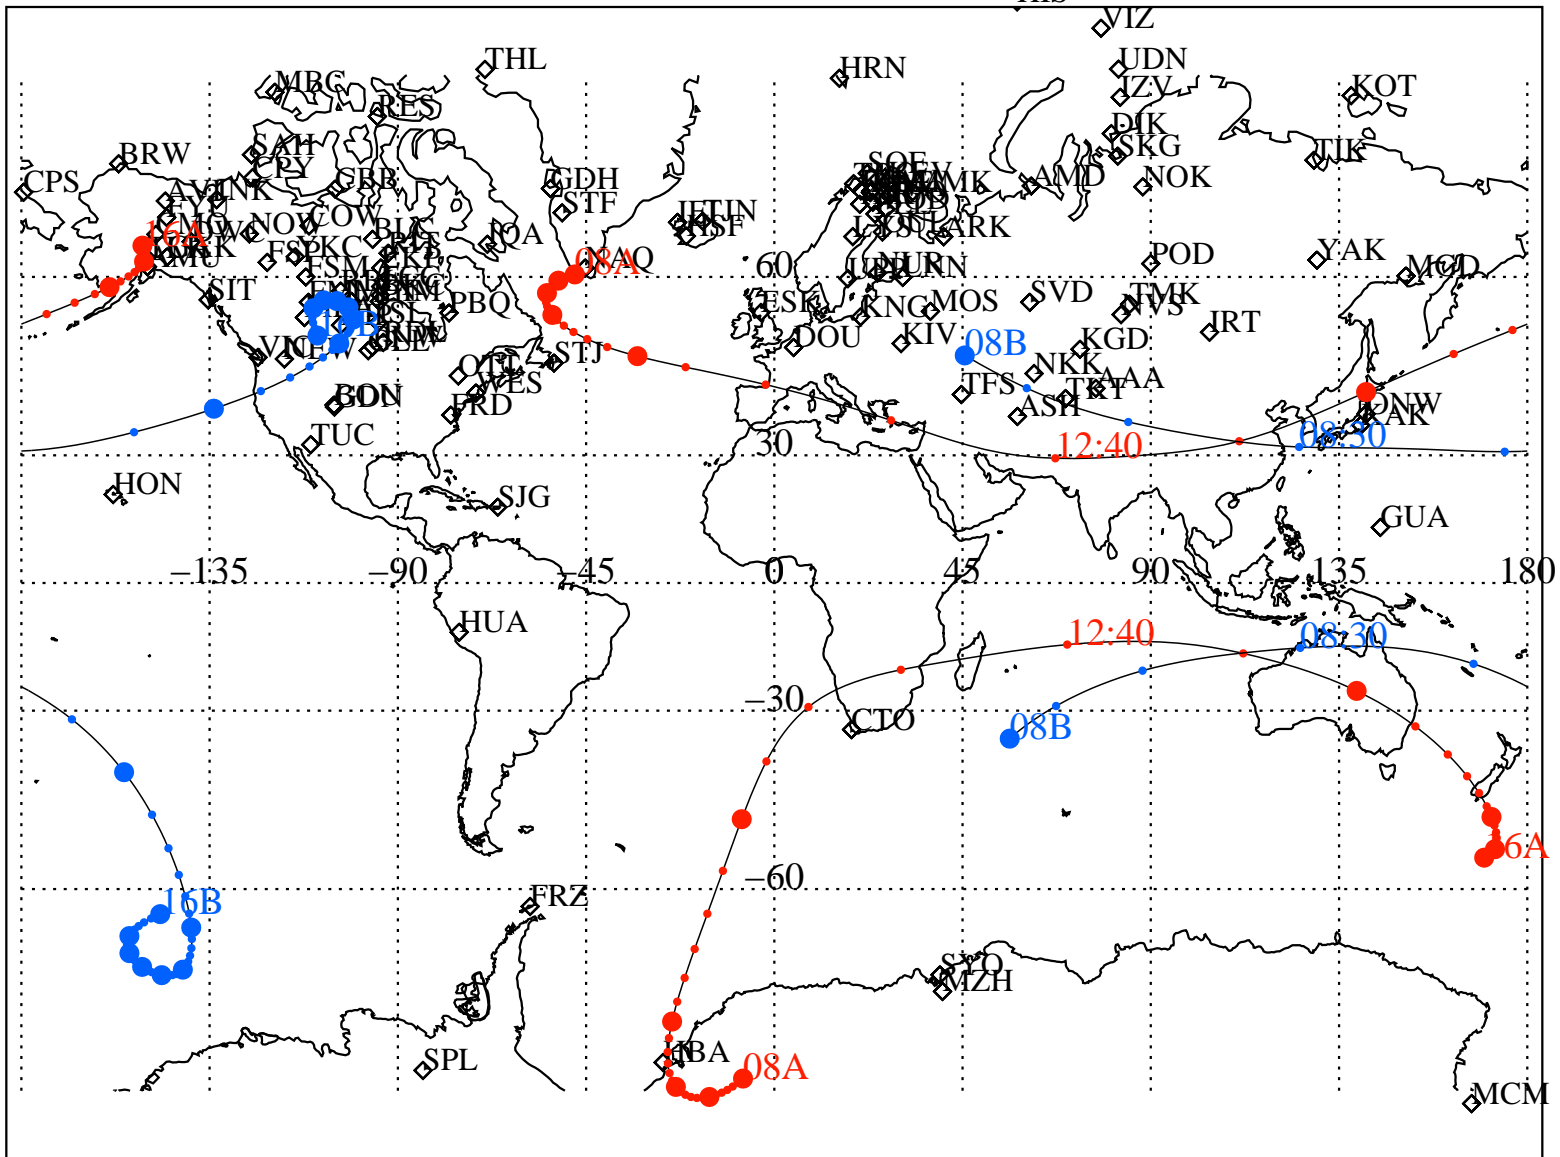

ALE
 VAN ALLEN PROBES 2014 235 (08/23) 08:00 to 2014 235 (08/23) 16:00

RBSPA-A, RBSPB-B,