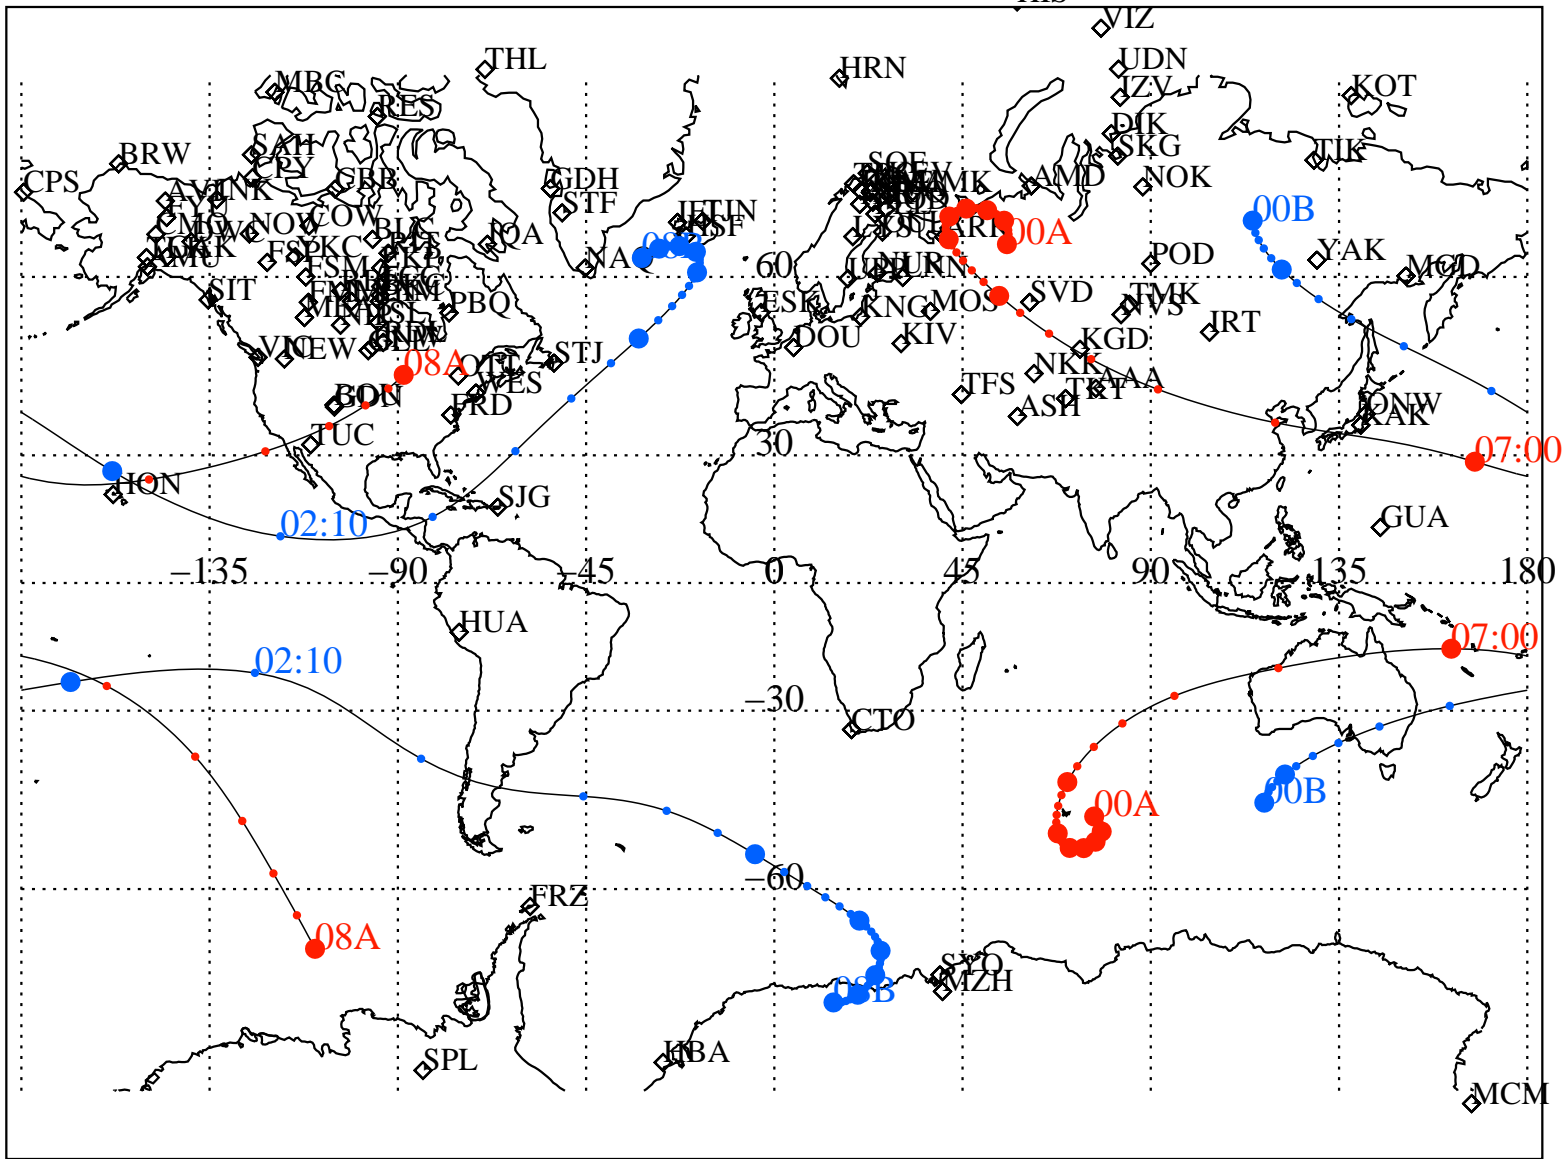

ALE
 VAN ALLEN PROBES 2014 230 (08/18) 00:00 to 2014 230 (08/18) 08:00

RBSPA-A, RBSPB-B,