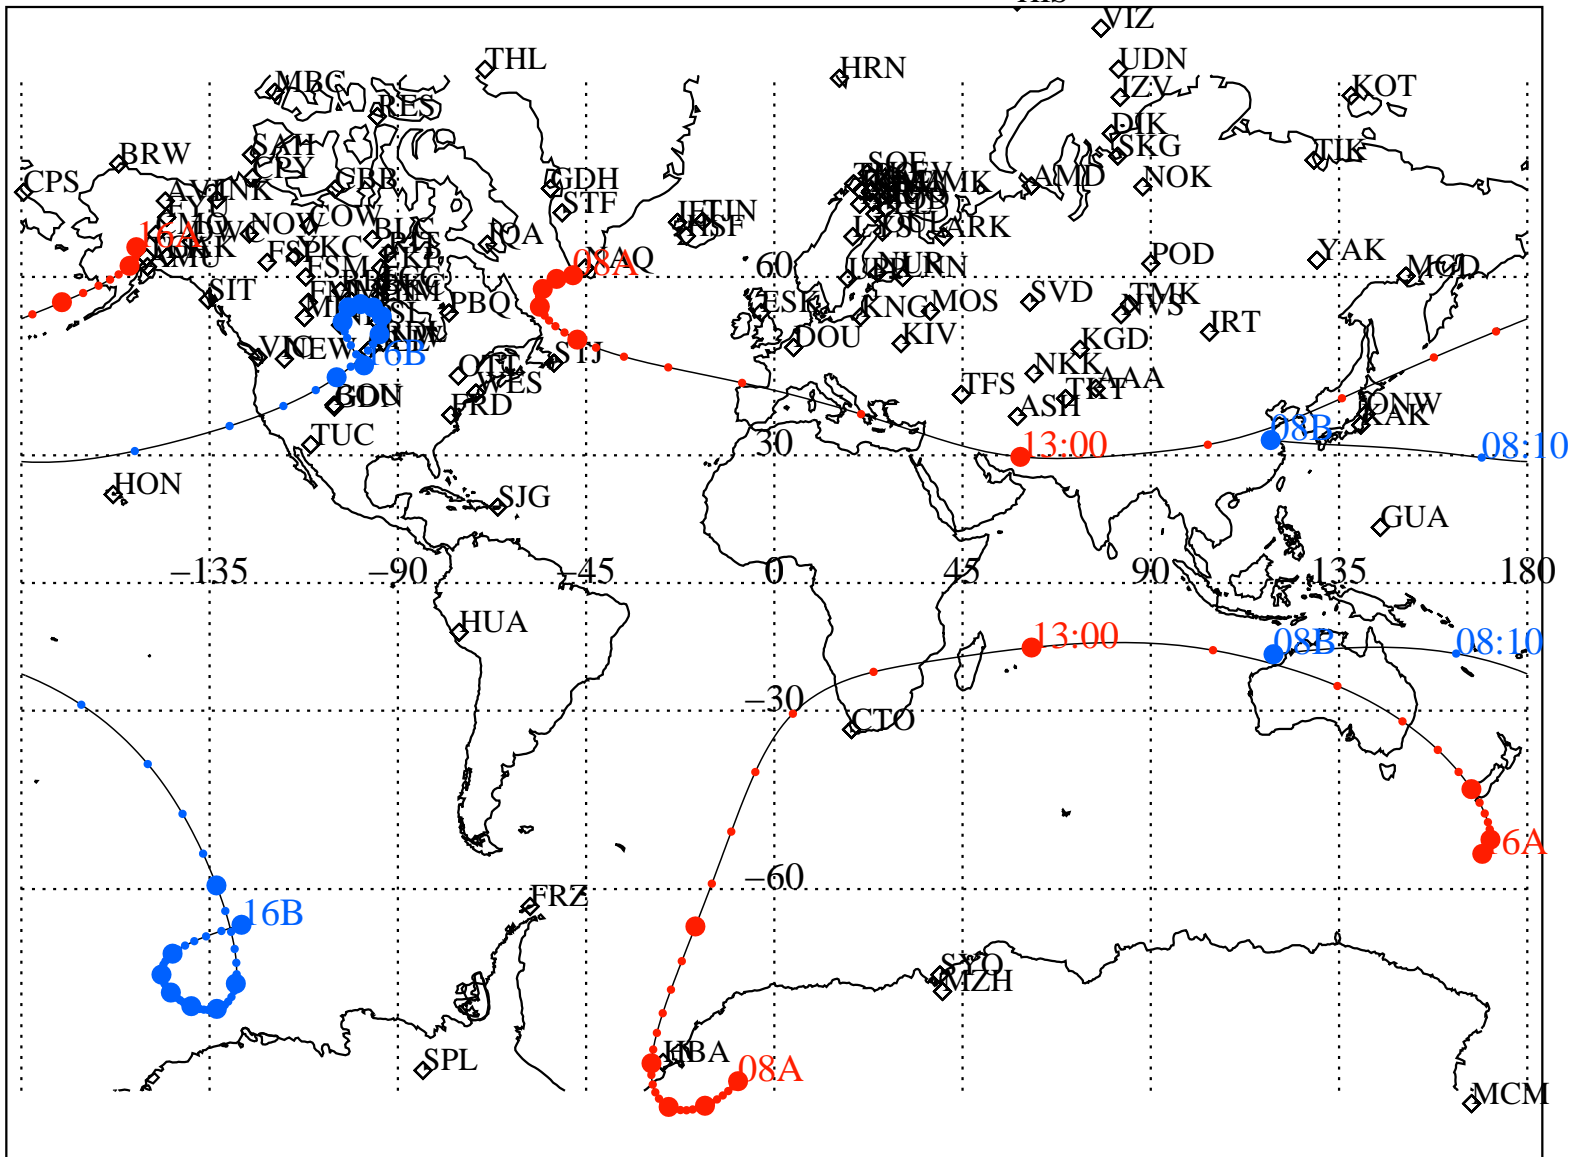

ALE
 VAN ALLEN PROBES 2014 229 (08/17) 08:00 to 2014 229 (08/17) 16:00

RBSPA-A, RBSPB-B,