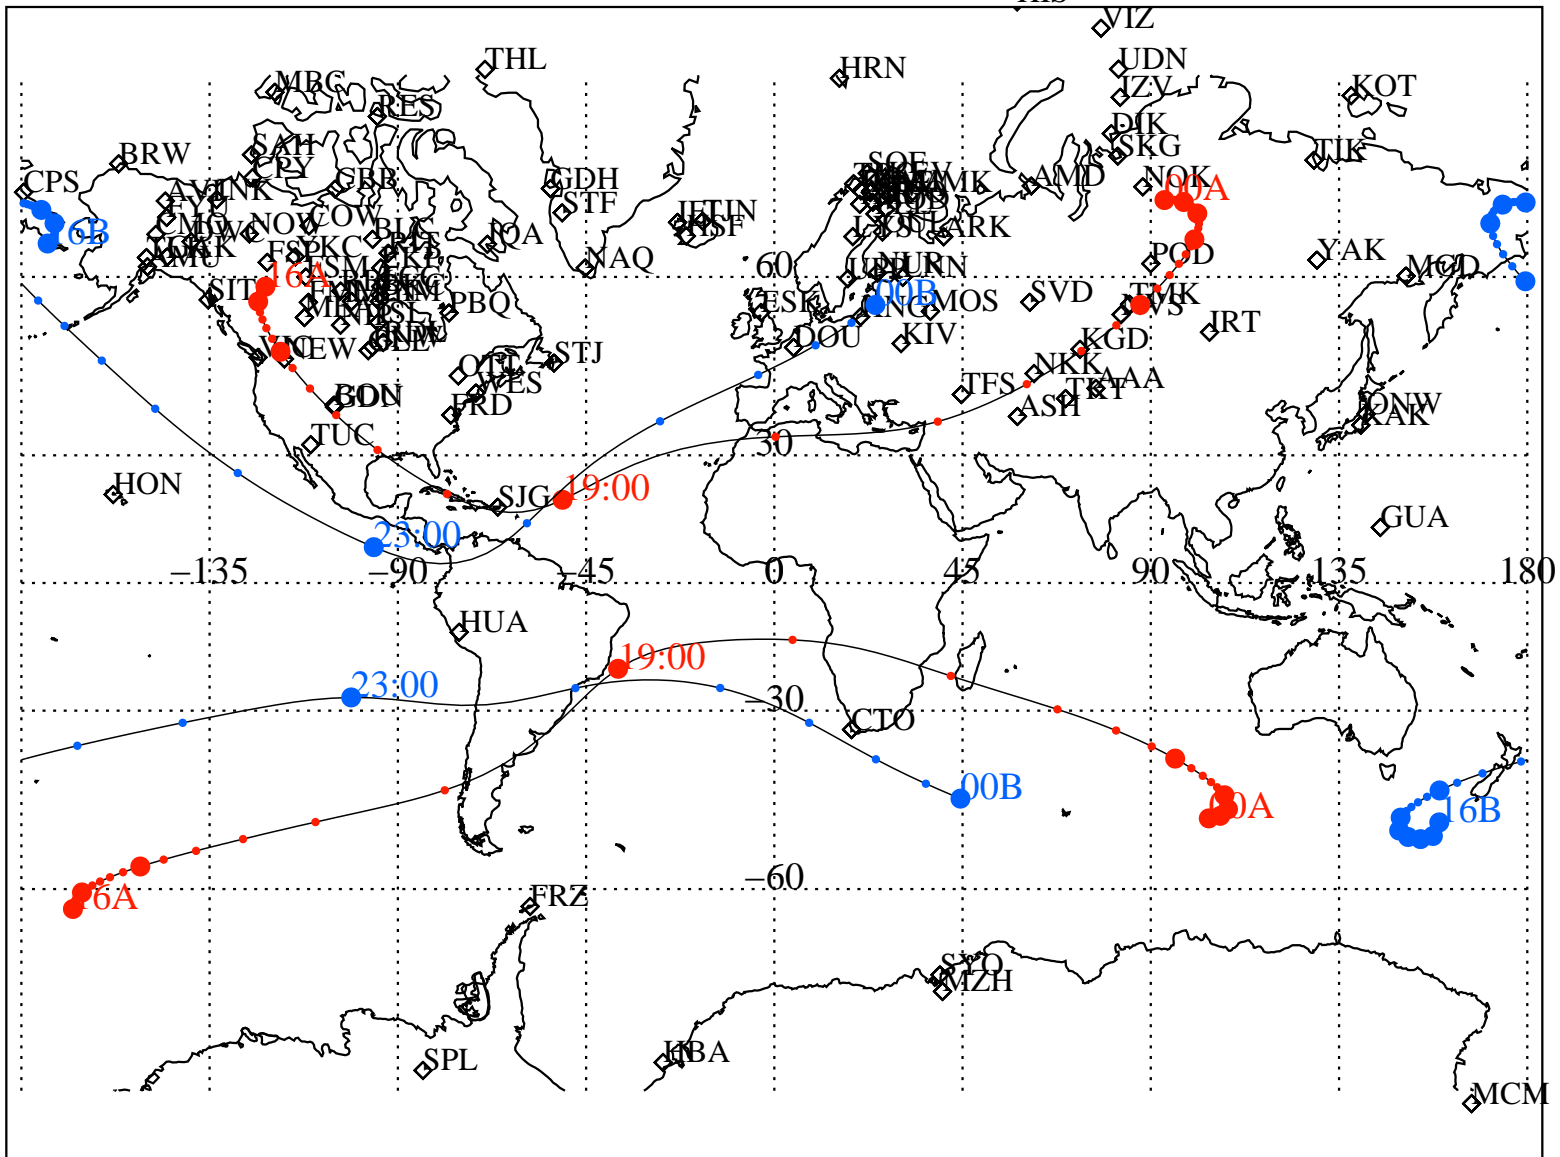

ALE  
 VAN ALLEN PROBES 2014 228 (08/16) 16:00 to 2014 229 (08/17) 00:00

RBSPA-A, RBSPB-B,