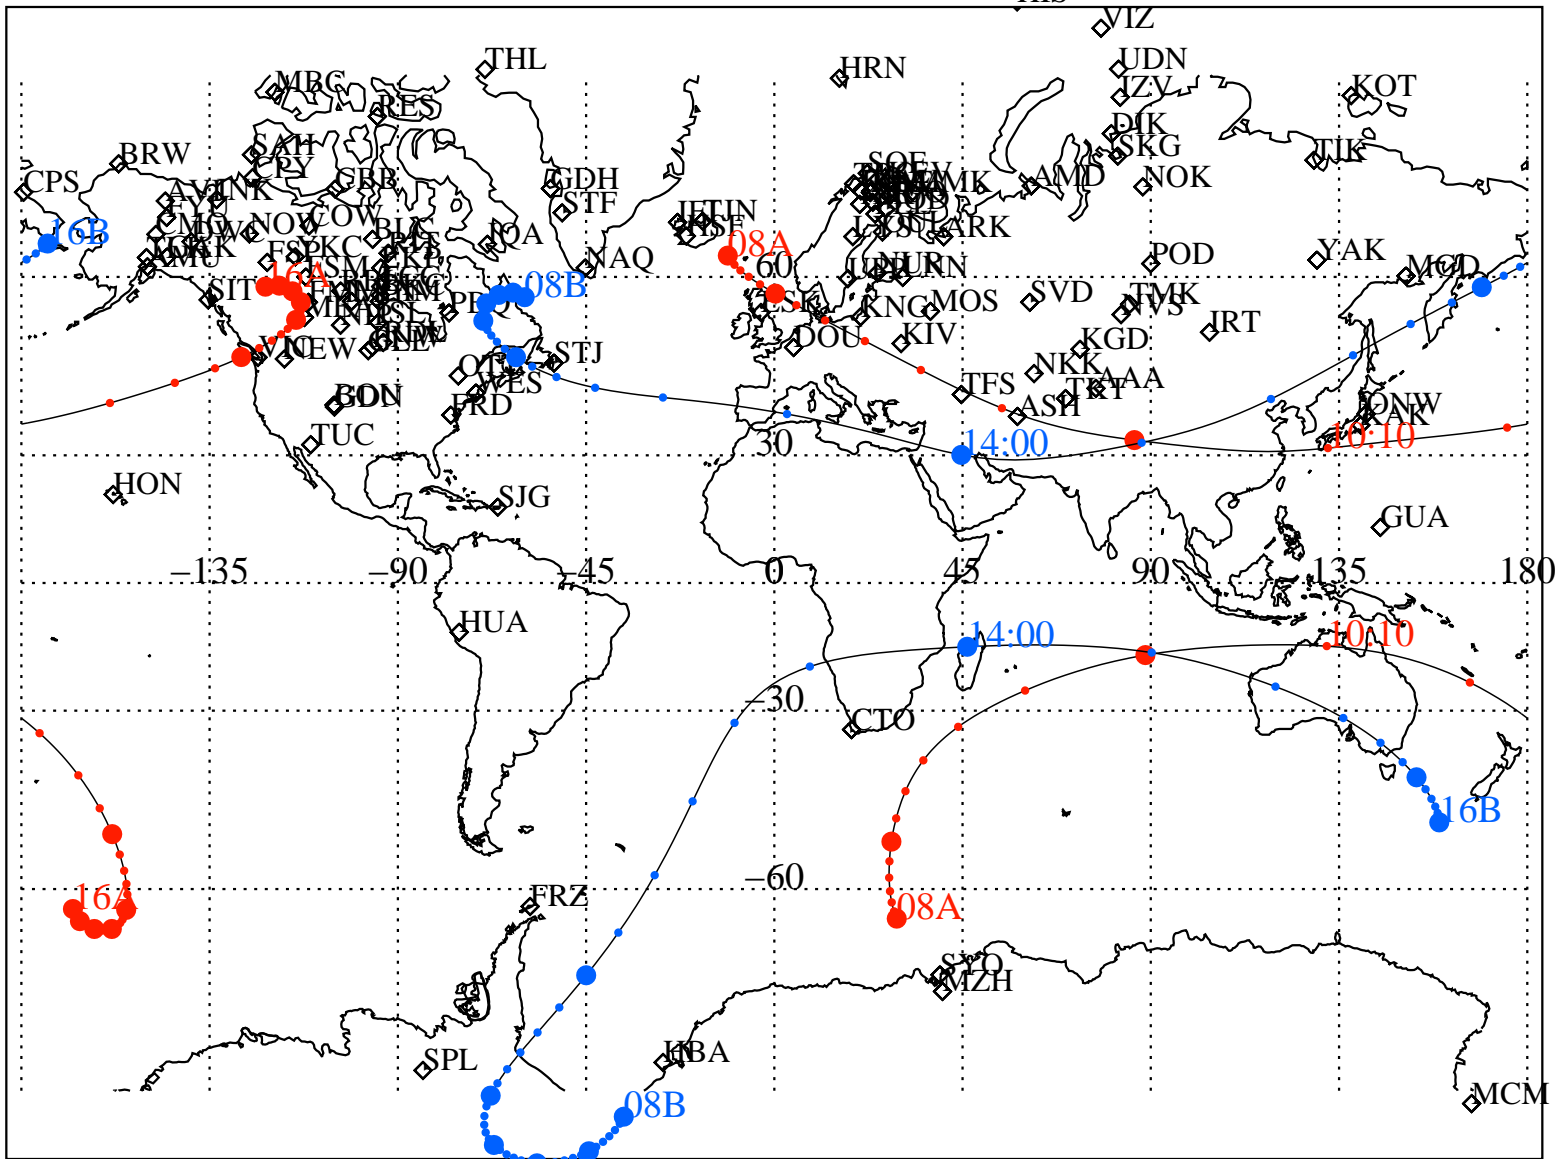

ALE
 VAN ALLEN PROBES 2014 228 (08/16) 08:00 to 2014 228 (08/16) 16:00

RBSPA-A, RBSPB-B,