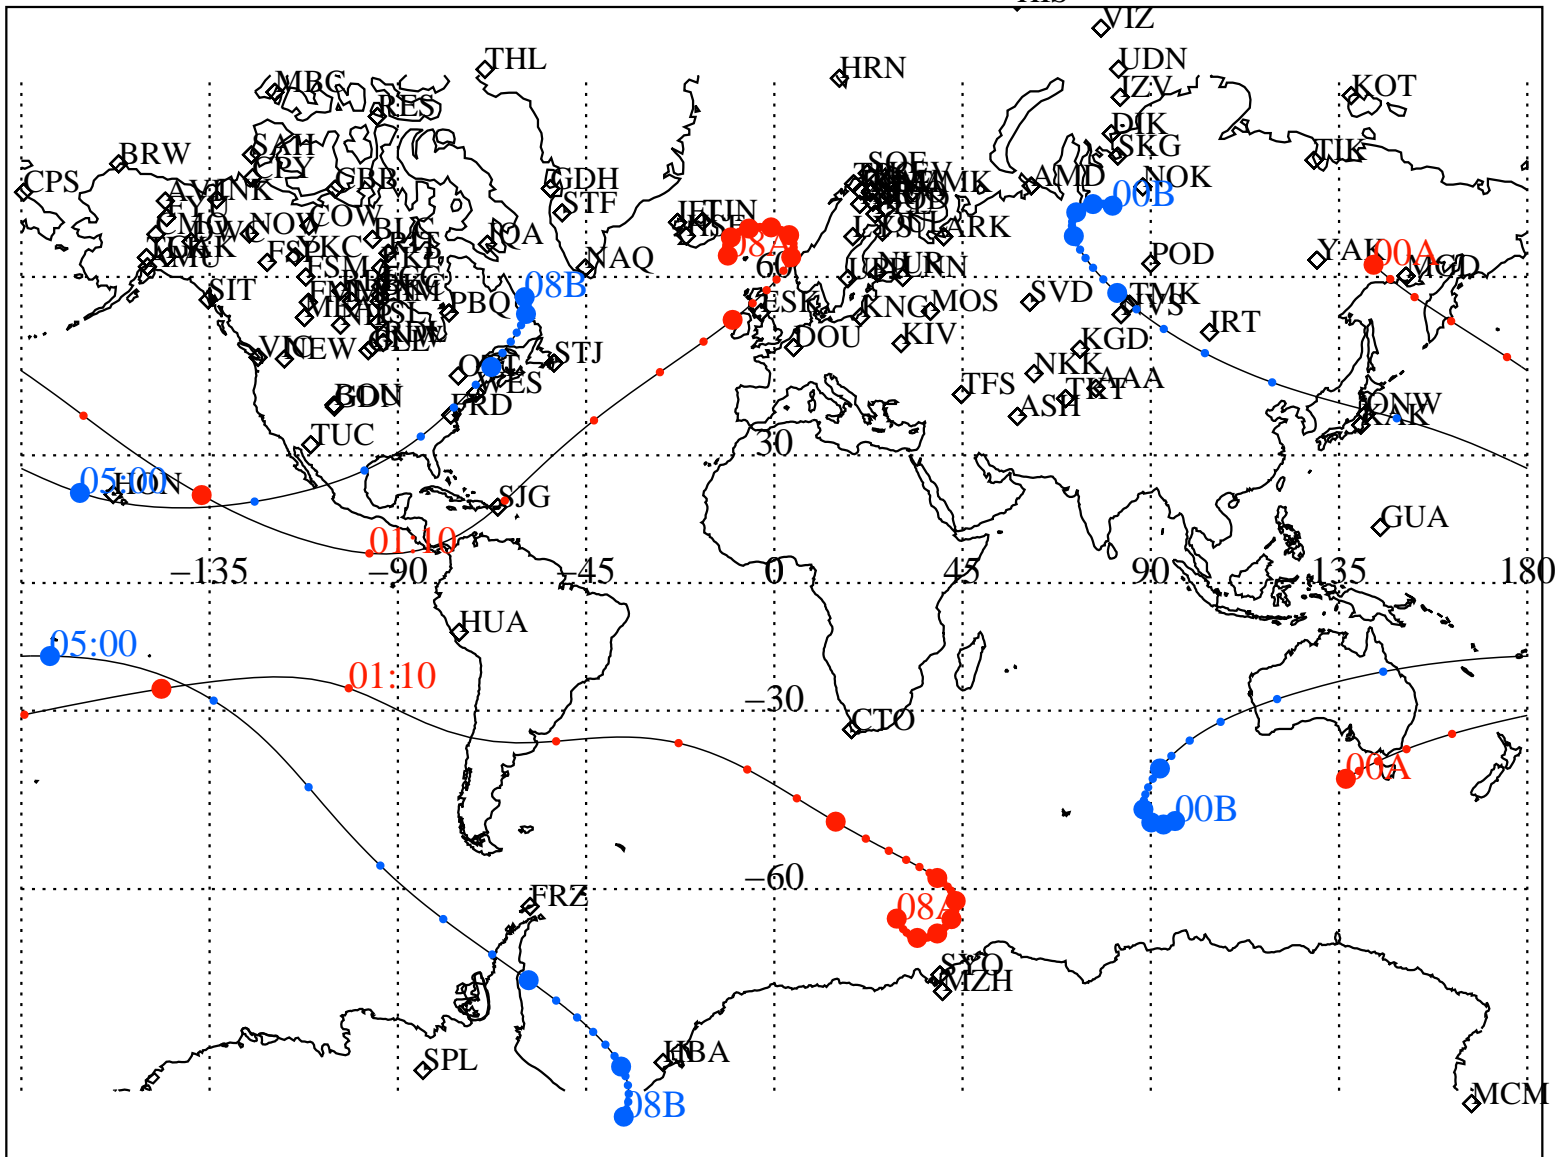

ALE  
 VAN ALLEN PROBES 2014 228 (08/16) 00:00 to 2014 228 (08/16) 08:00

RBSPA-A, RBSPB-B,