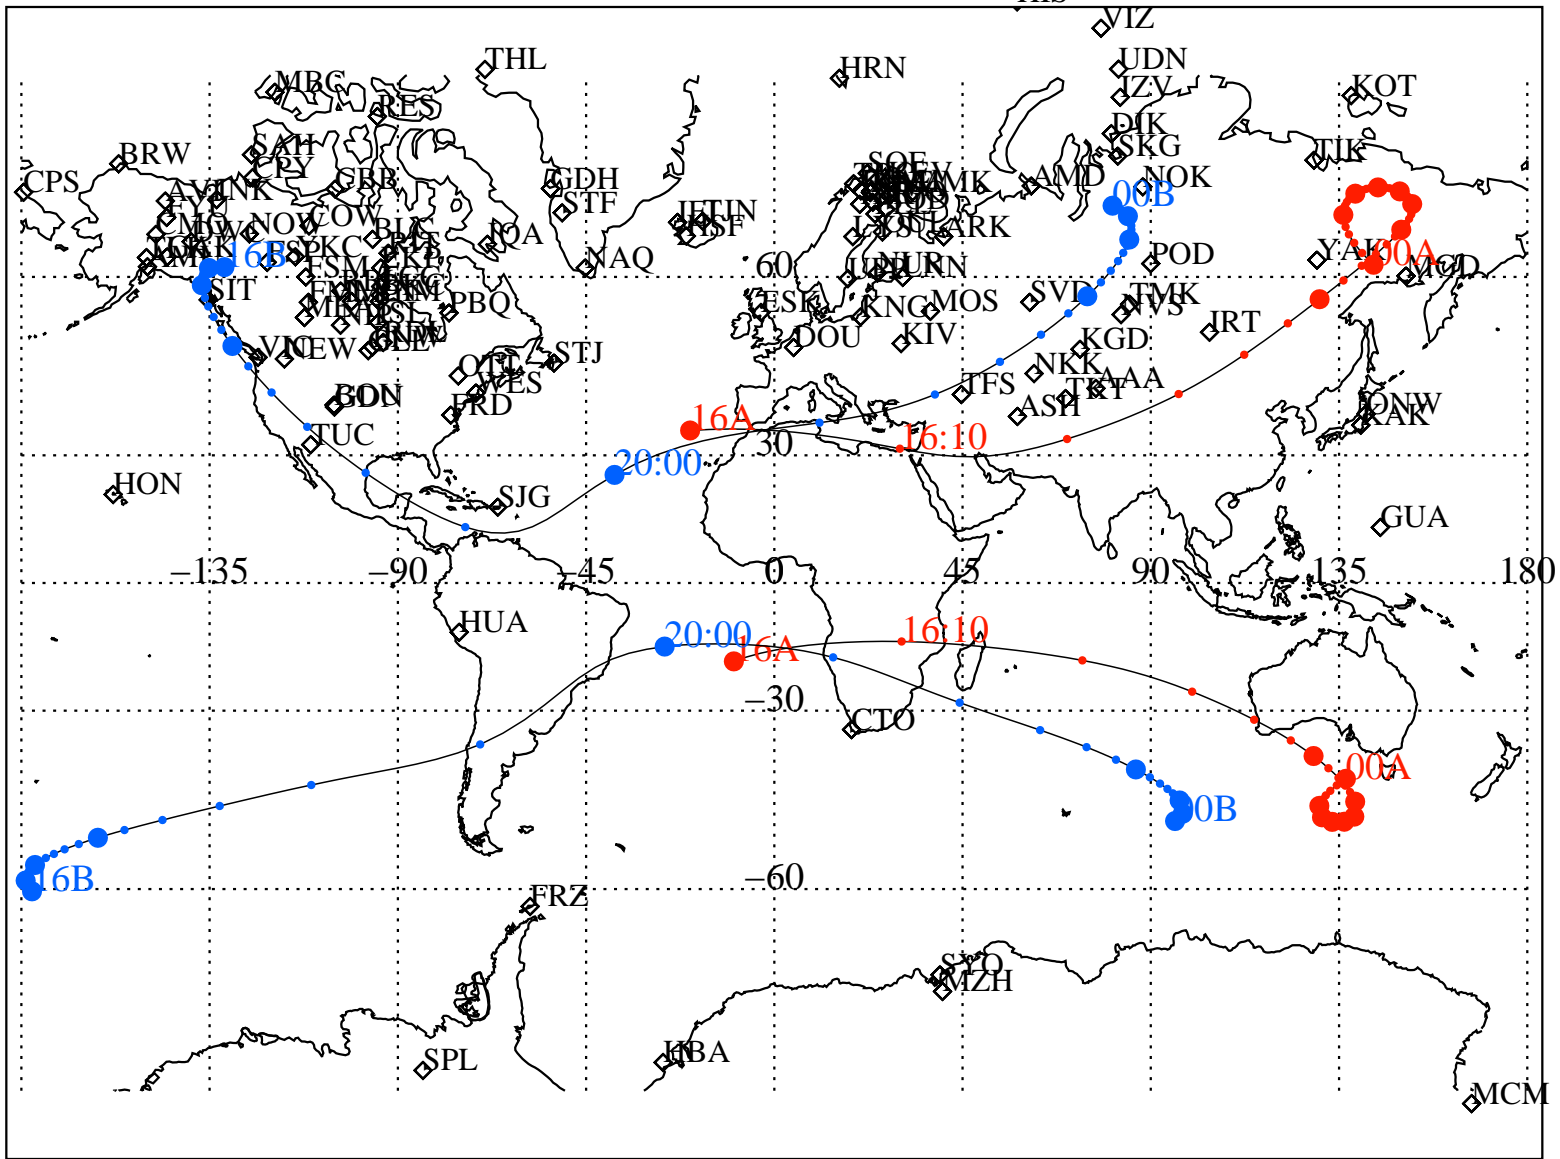

ALE
 VAN ALLEN PROBES 2014 227 (08/15) 16:00 to 2014 228 (08/16) 00:00

RBSPA-A, RBSPA-B,