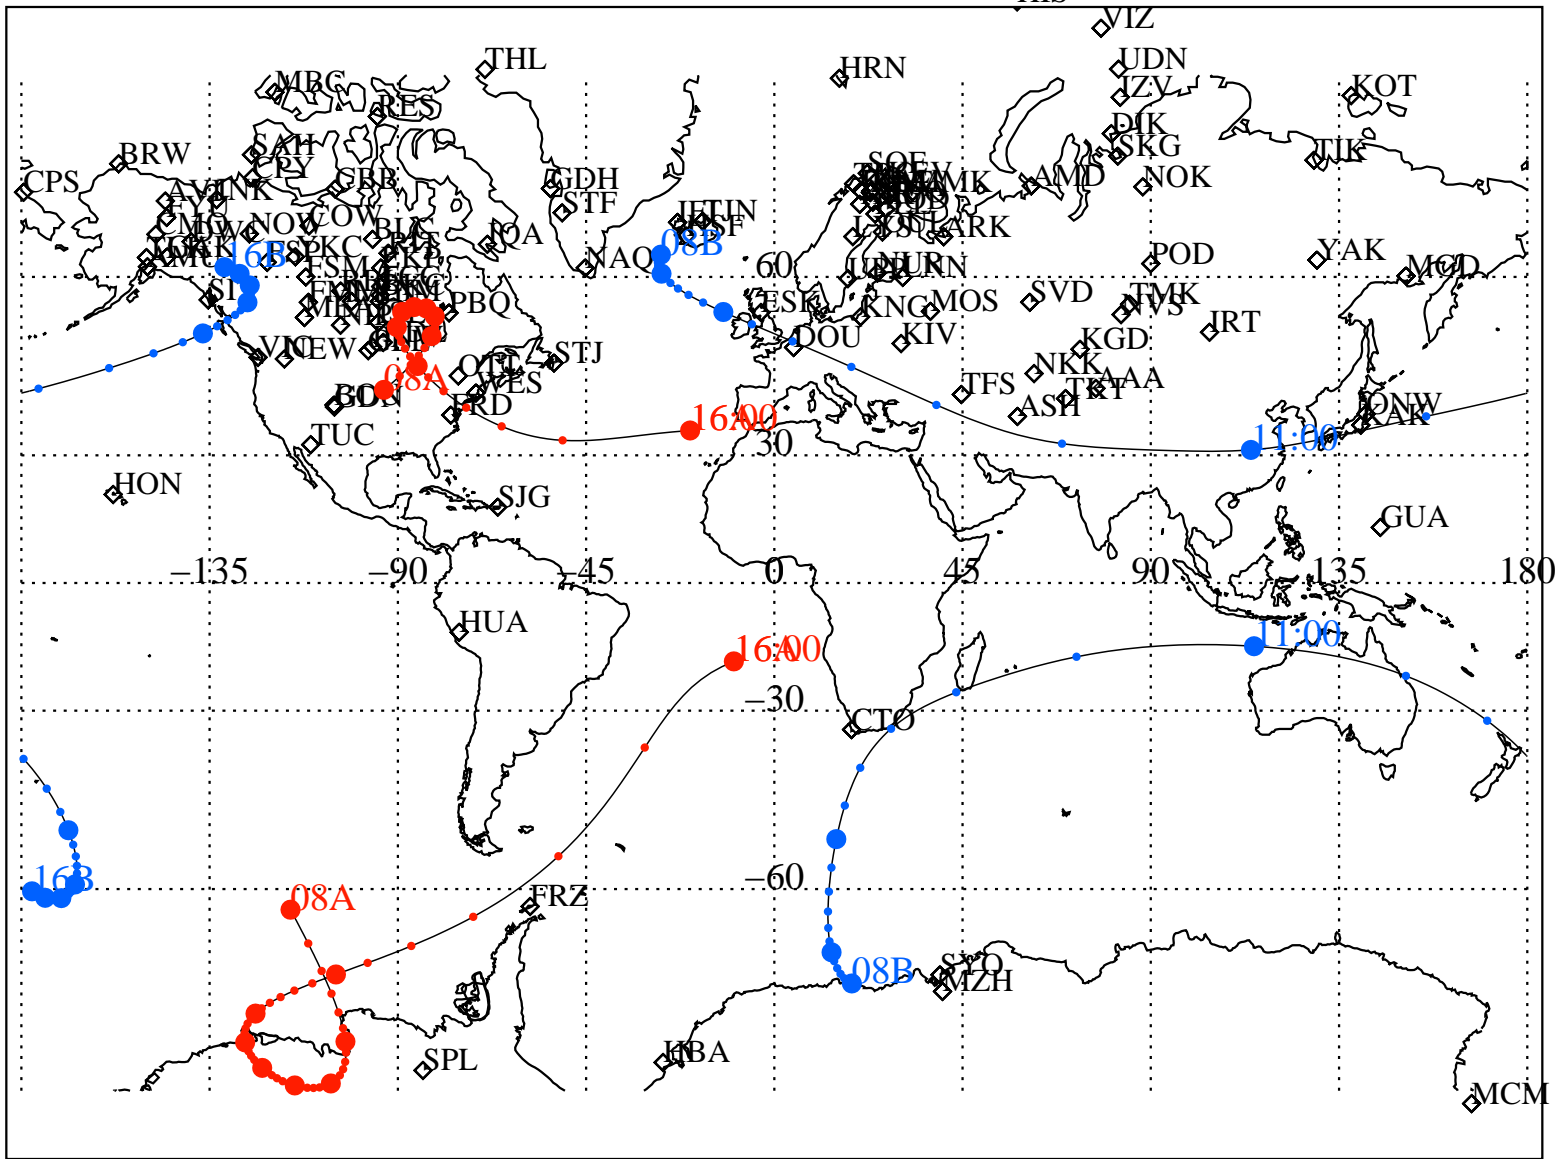

ALE
 VAN ALLEN PROBES 2014 227 (08/15) 08:00 to 2014 227 (08/15) 16:00

RBSPA-A, RBSPB-B,