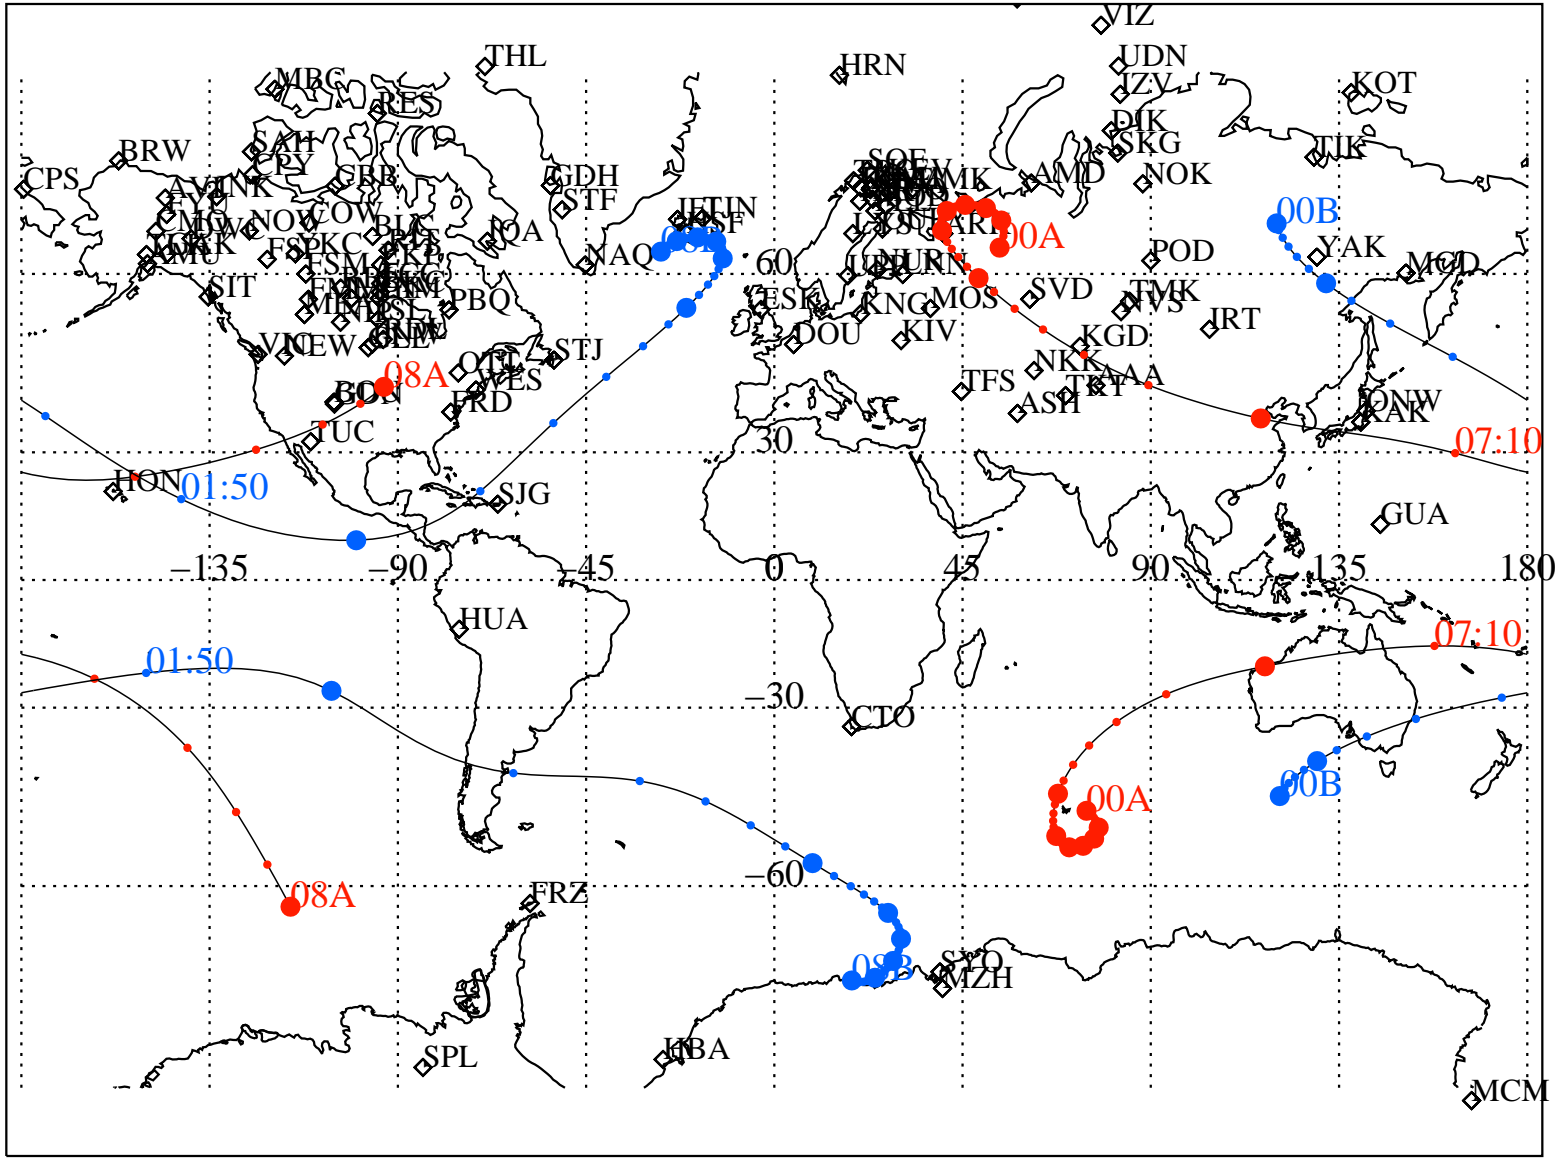

ALE  
VAN ALLEN PROBES 2014 227 (08/15) 00:00 to 2014 227 (08/15) 08:00

RBSPA-A, RBSPB-B,