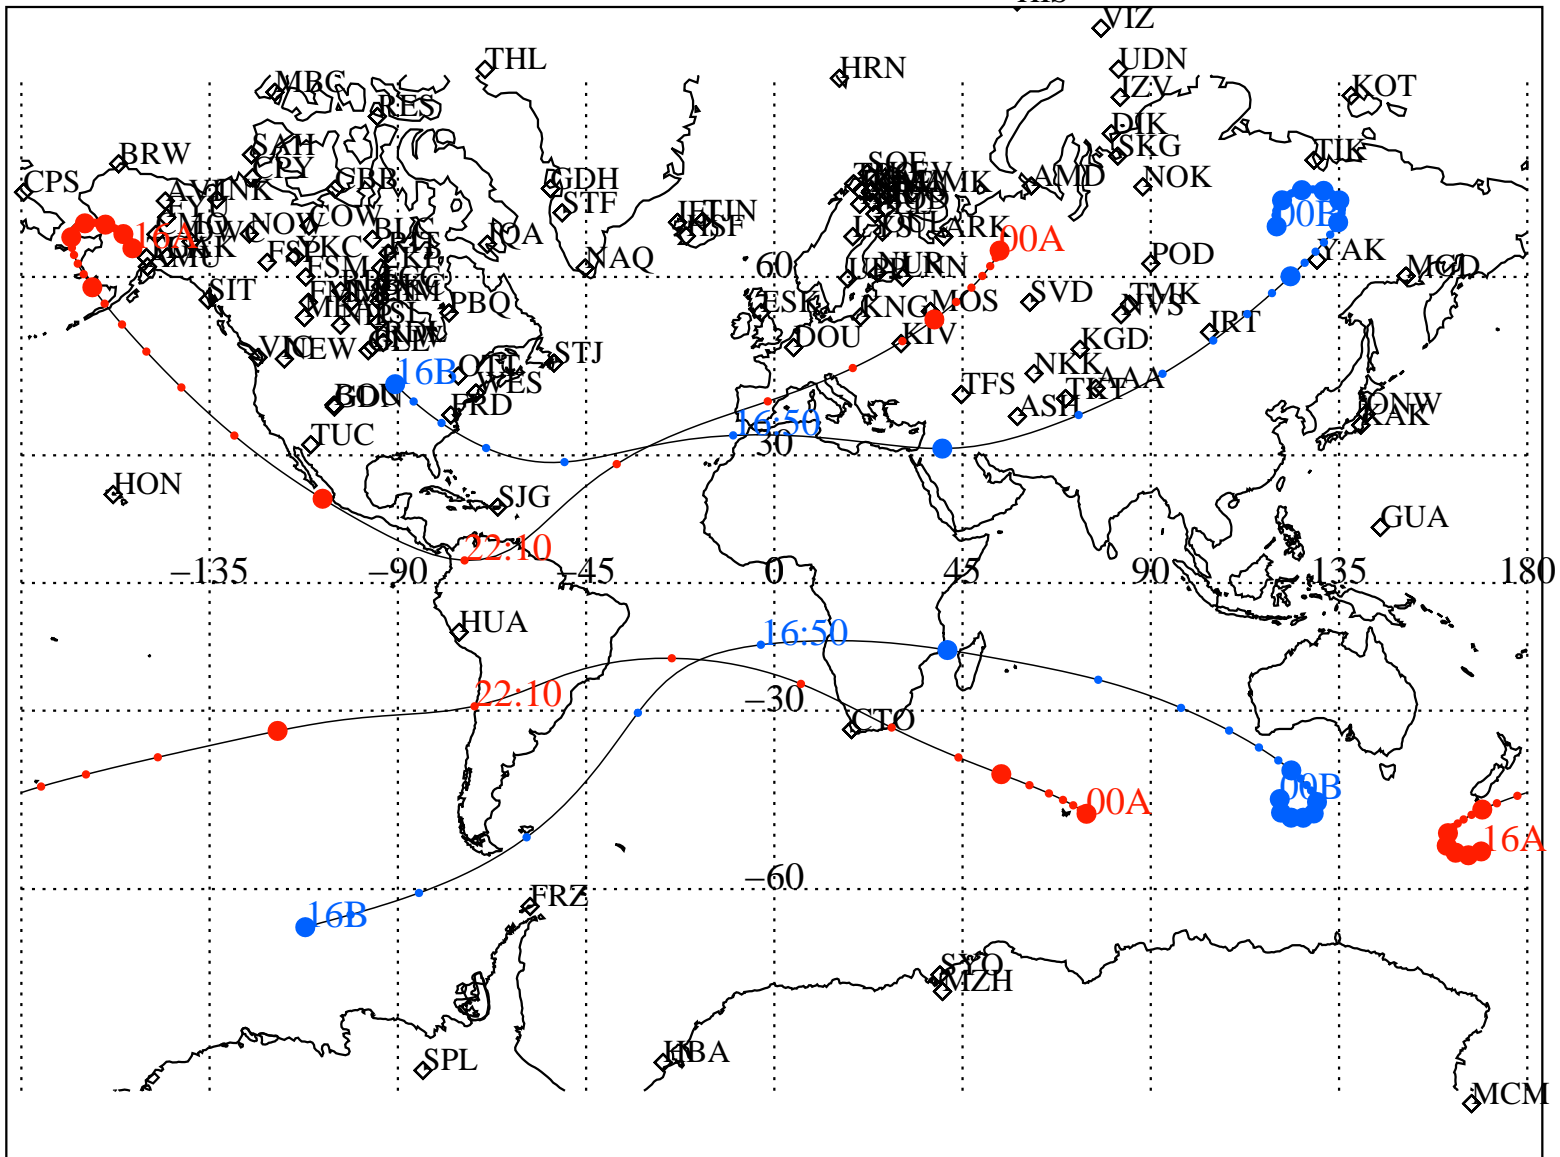

ALE
 VAN ALLEN PROBES 2014 226 (08/14) 16:00 to 2014 227 (08/15) 00:00

RBSPA-A, RBSPB-B,