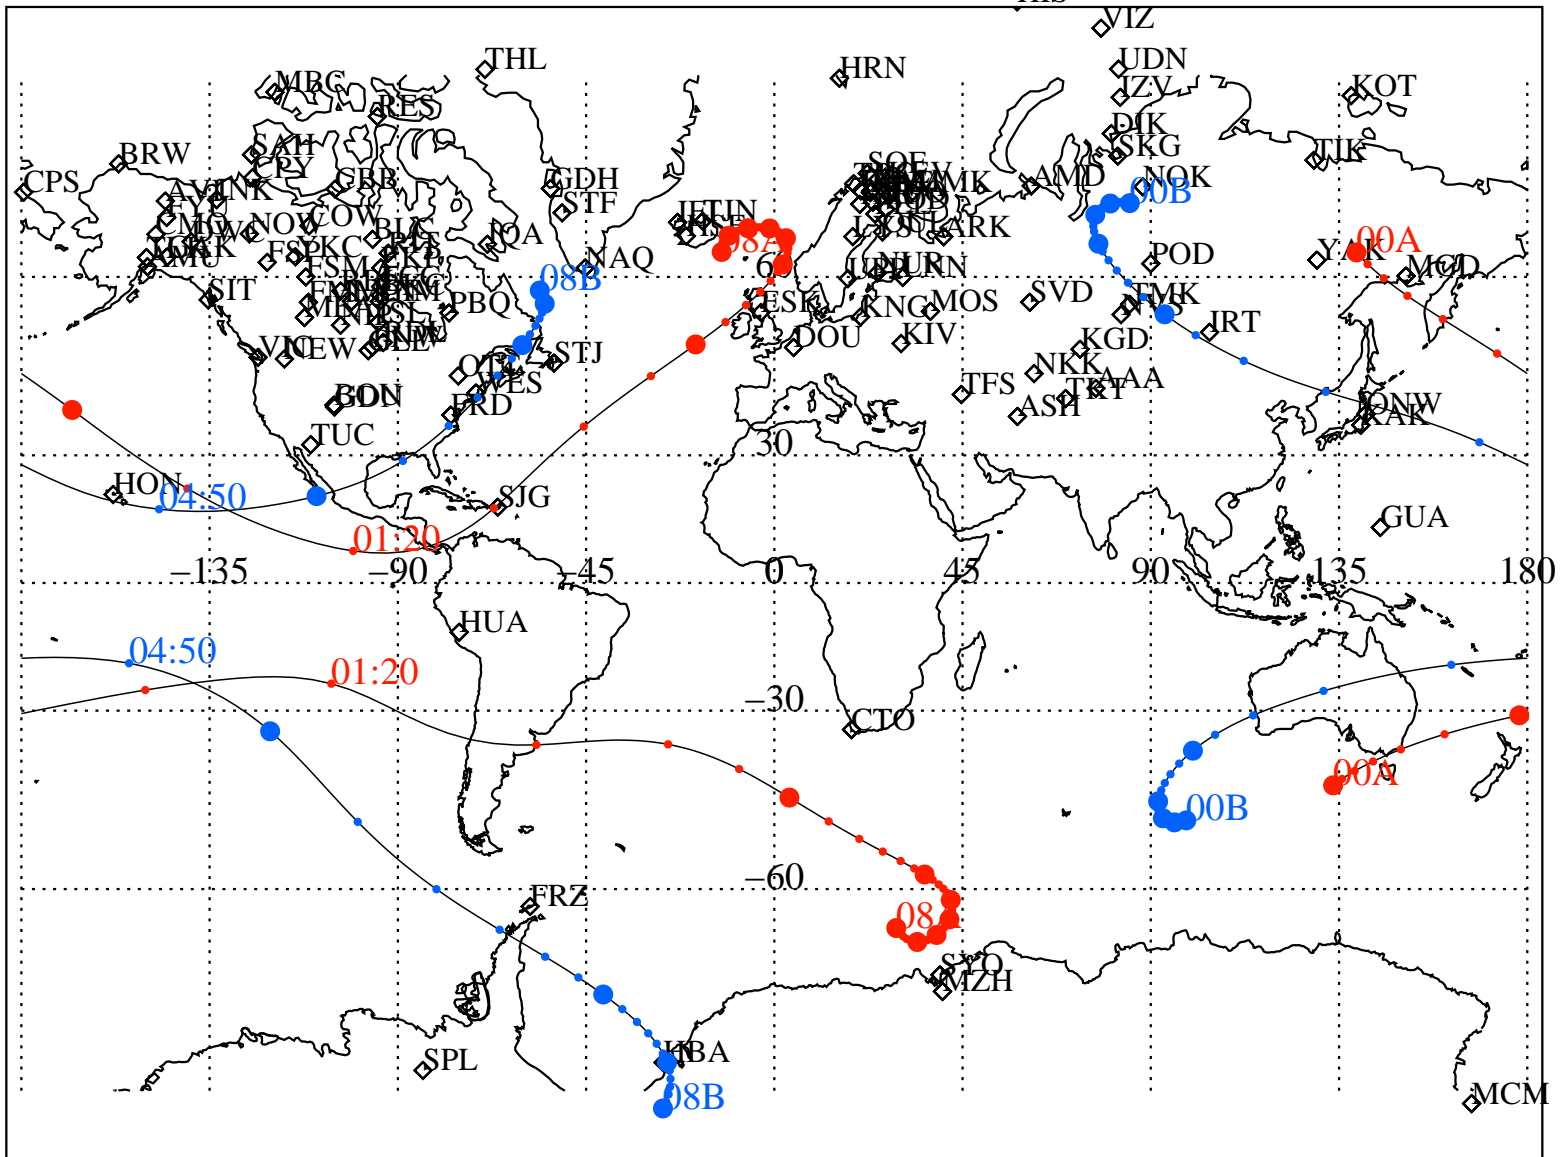

ALE
 VAN ALLEN PROBES 2014 225 (08/13) 00:00 to 2014 225 (08/13) 08:00

RBSPA-A, RBSPB-B,