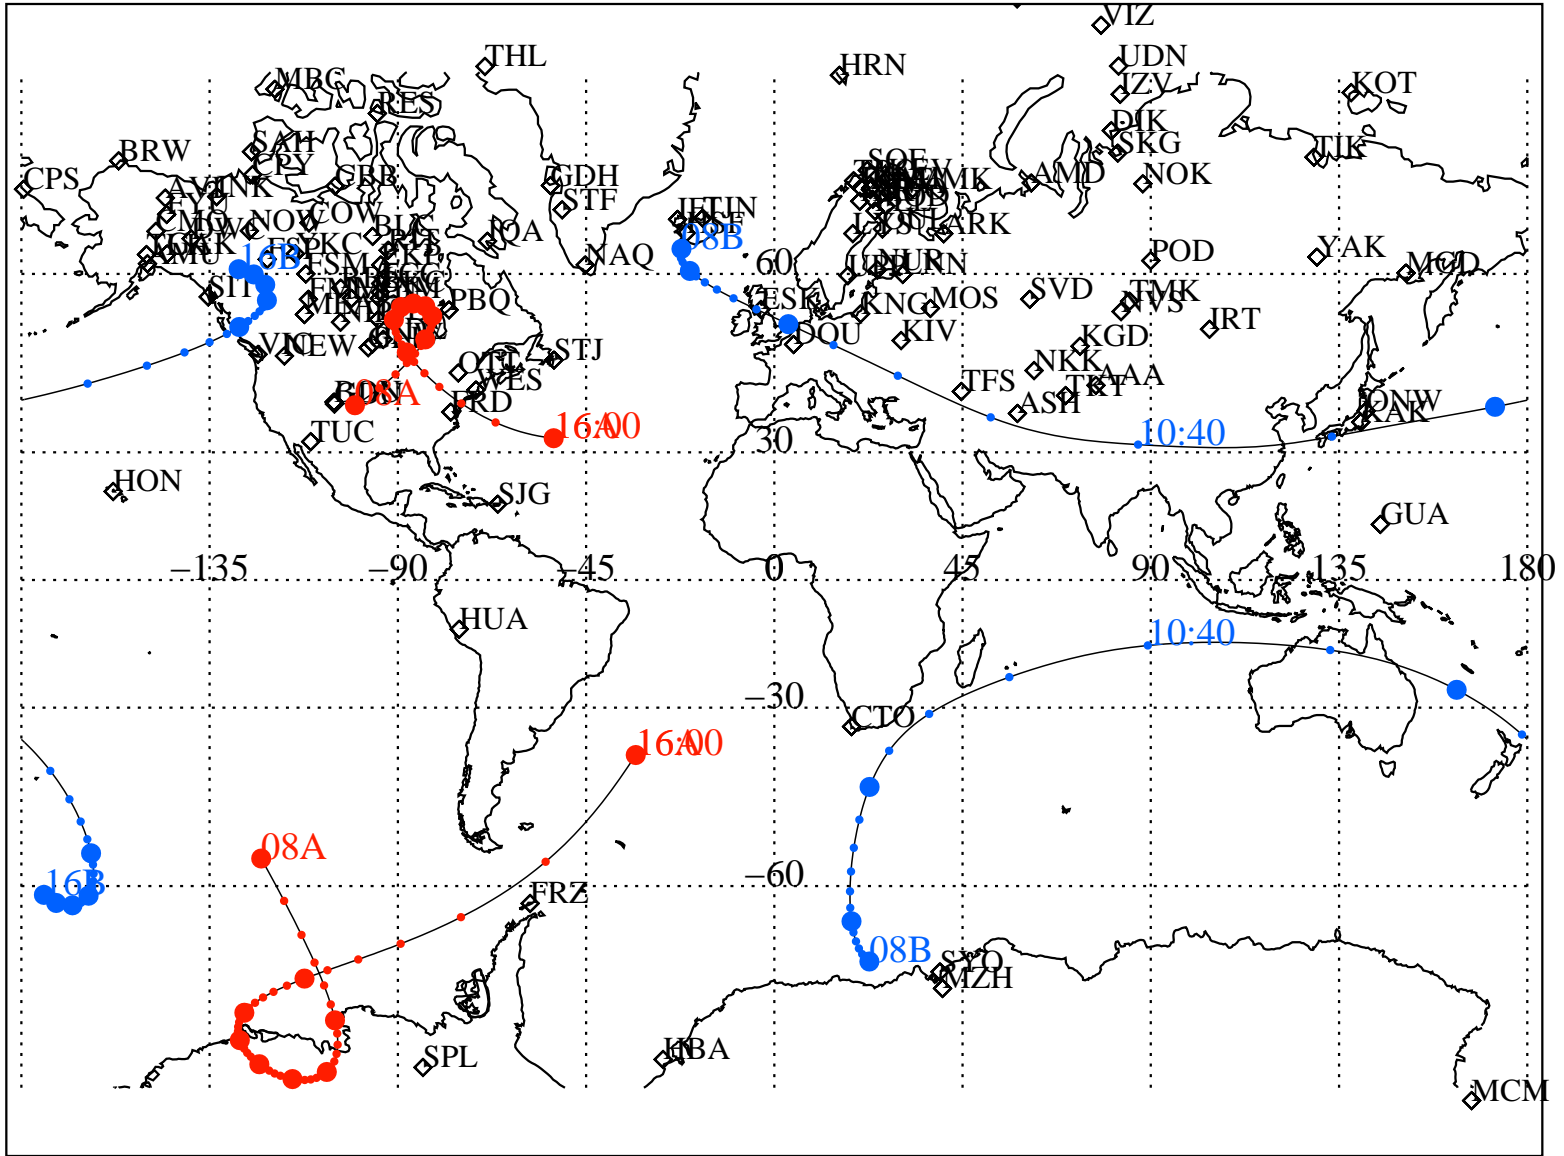

ALE
VAN ALLEN PROBES 2014 224 (08/12) 08:00 to 2014 224 (08/12) 16:00

RBSPA-A, RBSPB-B,