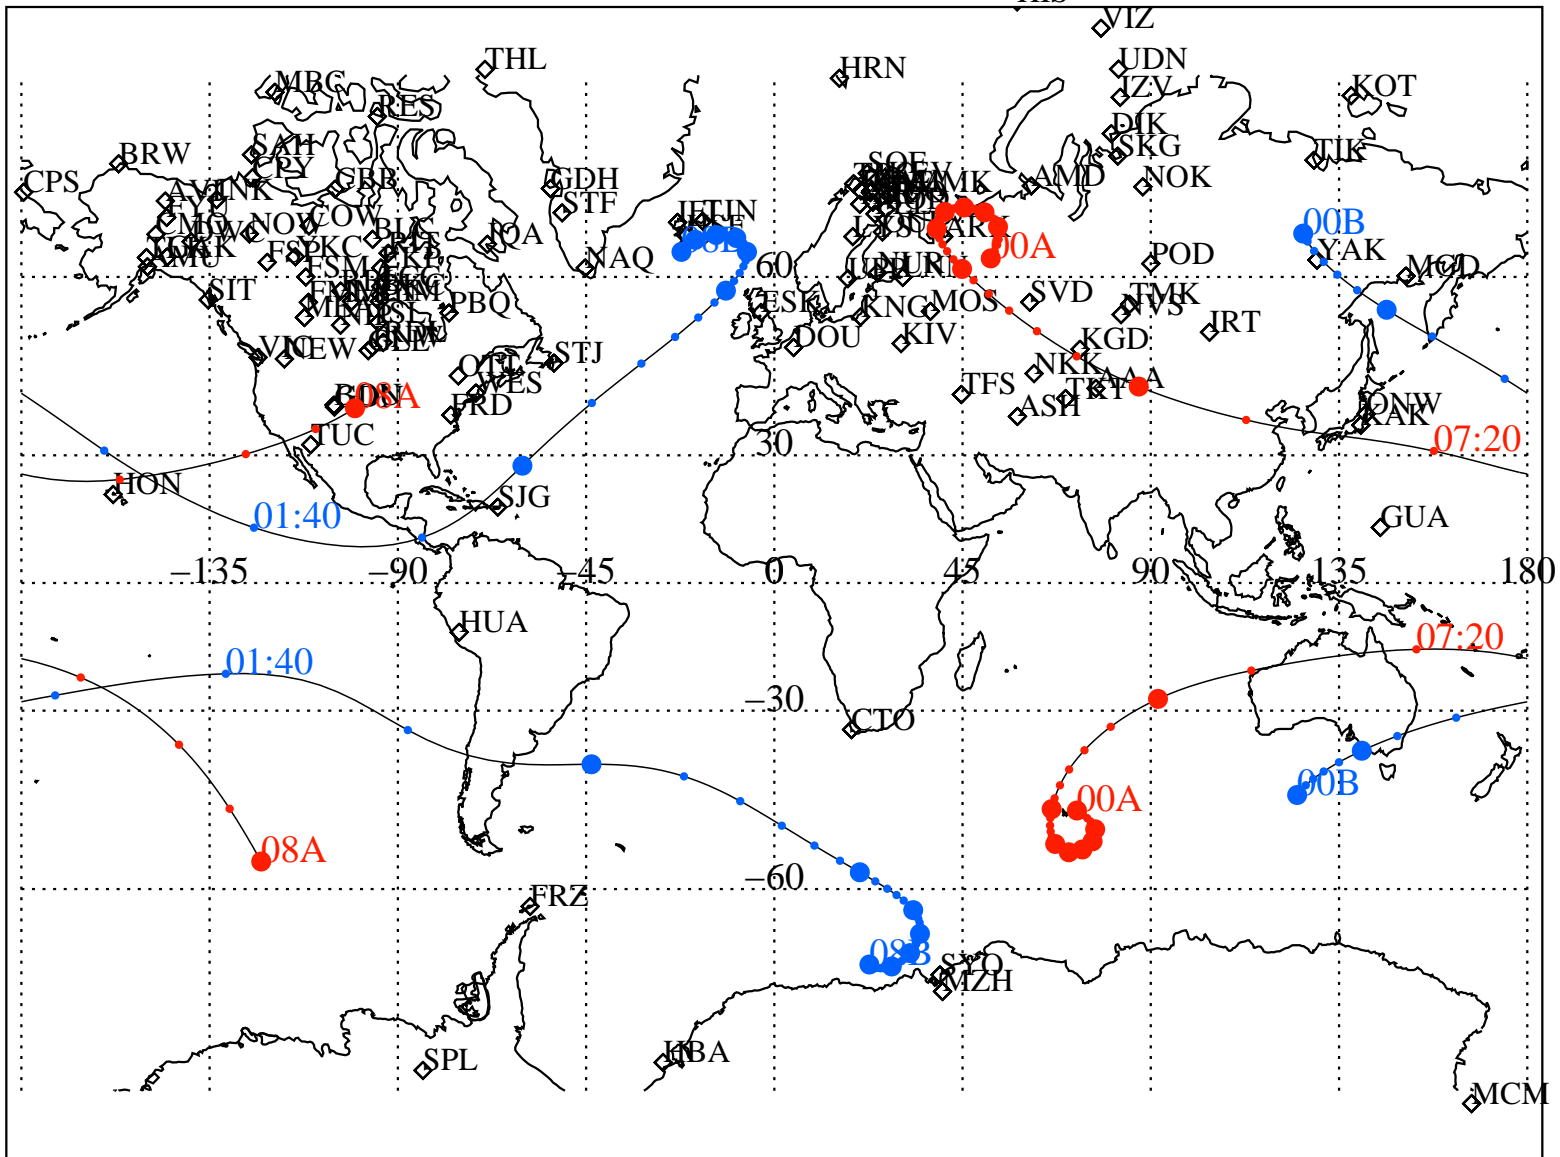

ALE
 VAN ALLEN PROBES 2014 224 (08/12) 00:00 to 2014 224 (08/12) 08:00

RBSPA-A, RBSPB-B,