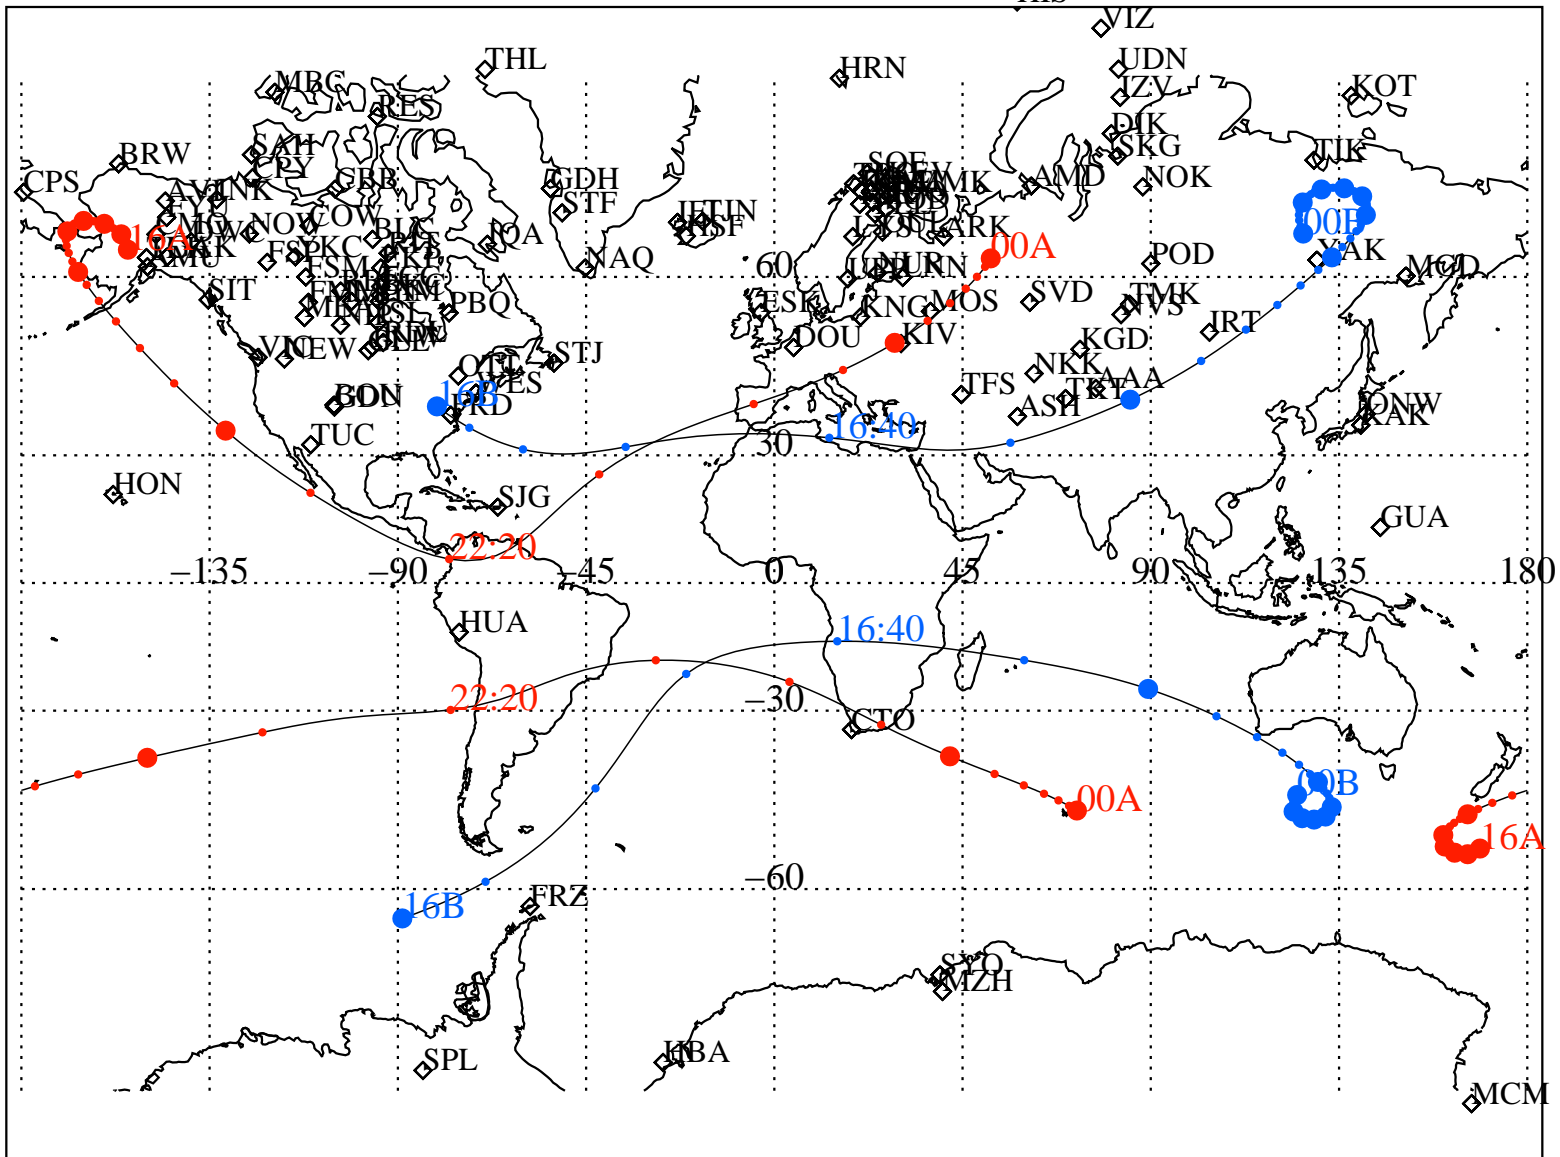

ALE
 VAN ALLEN PROBES 2014 223 (08/11) 16:00 to 2014 224 (08/12) 00:00

RBSPA-A, RBSPB-B,