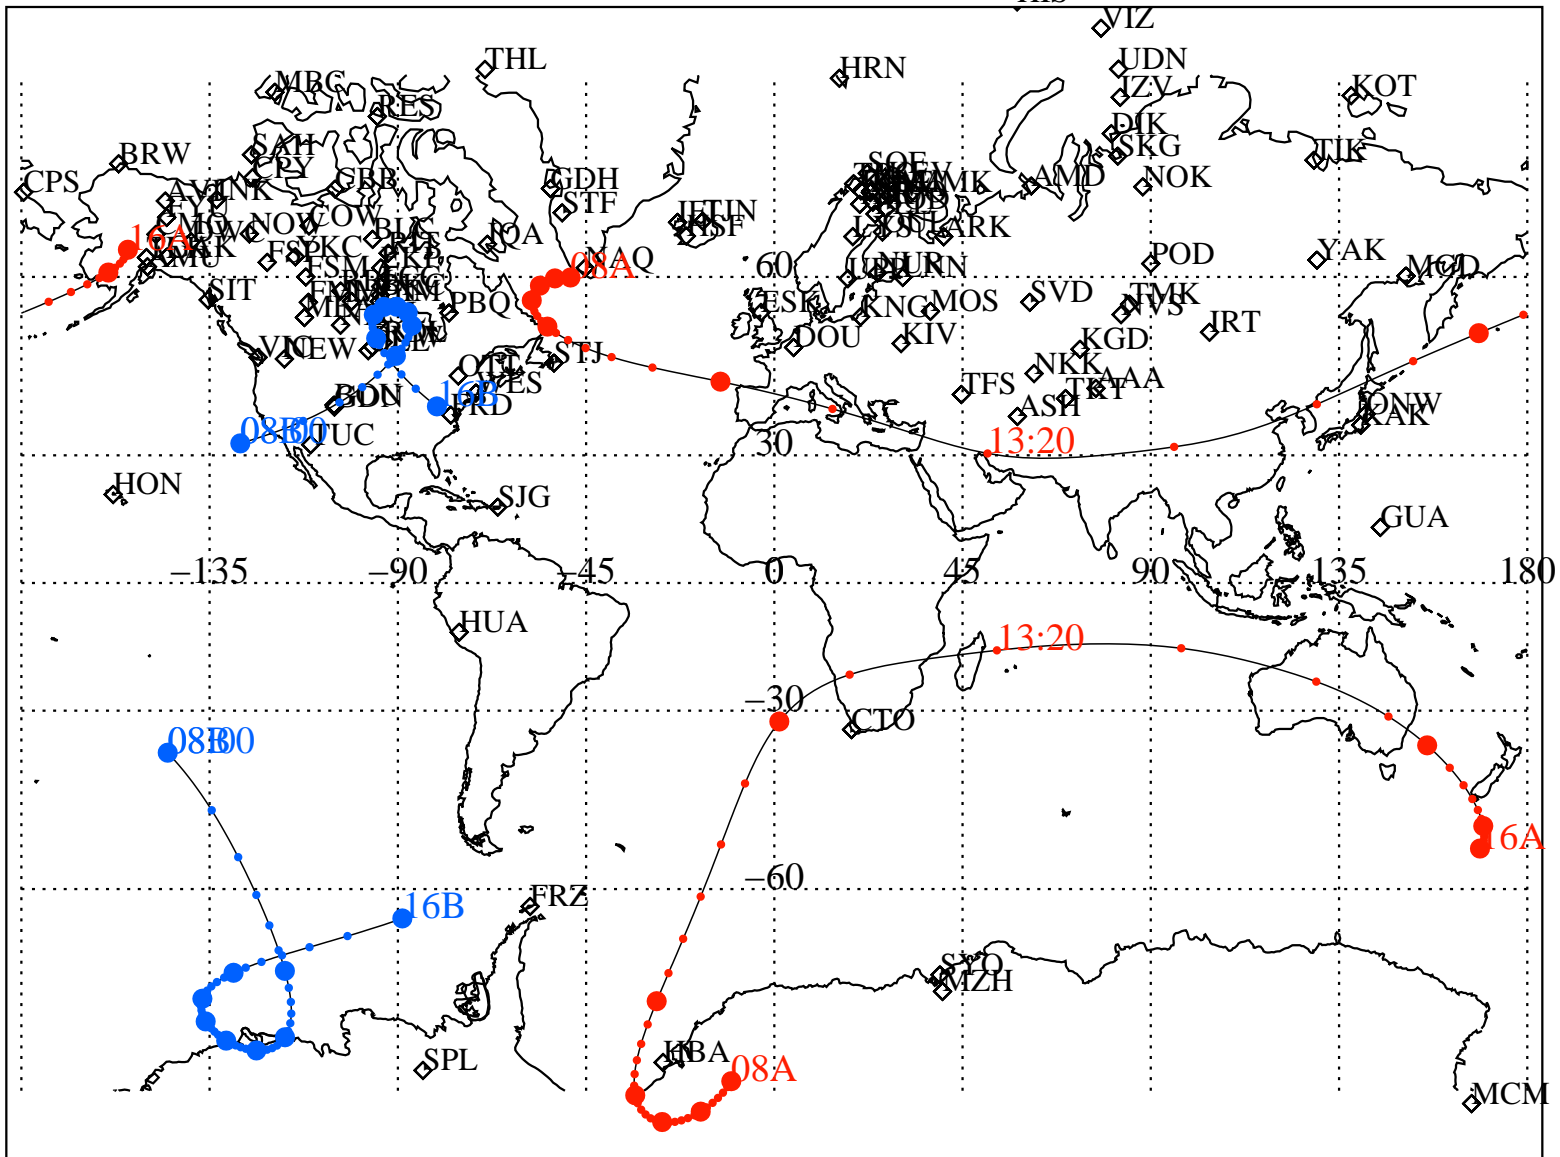

ALE
 VAN ALLEN PROBES 2014 223 (08/11) 08:00 to 2014 223 (08/11) 16:00

RBSPA-A, RBSPB-B,