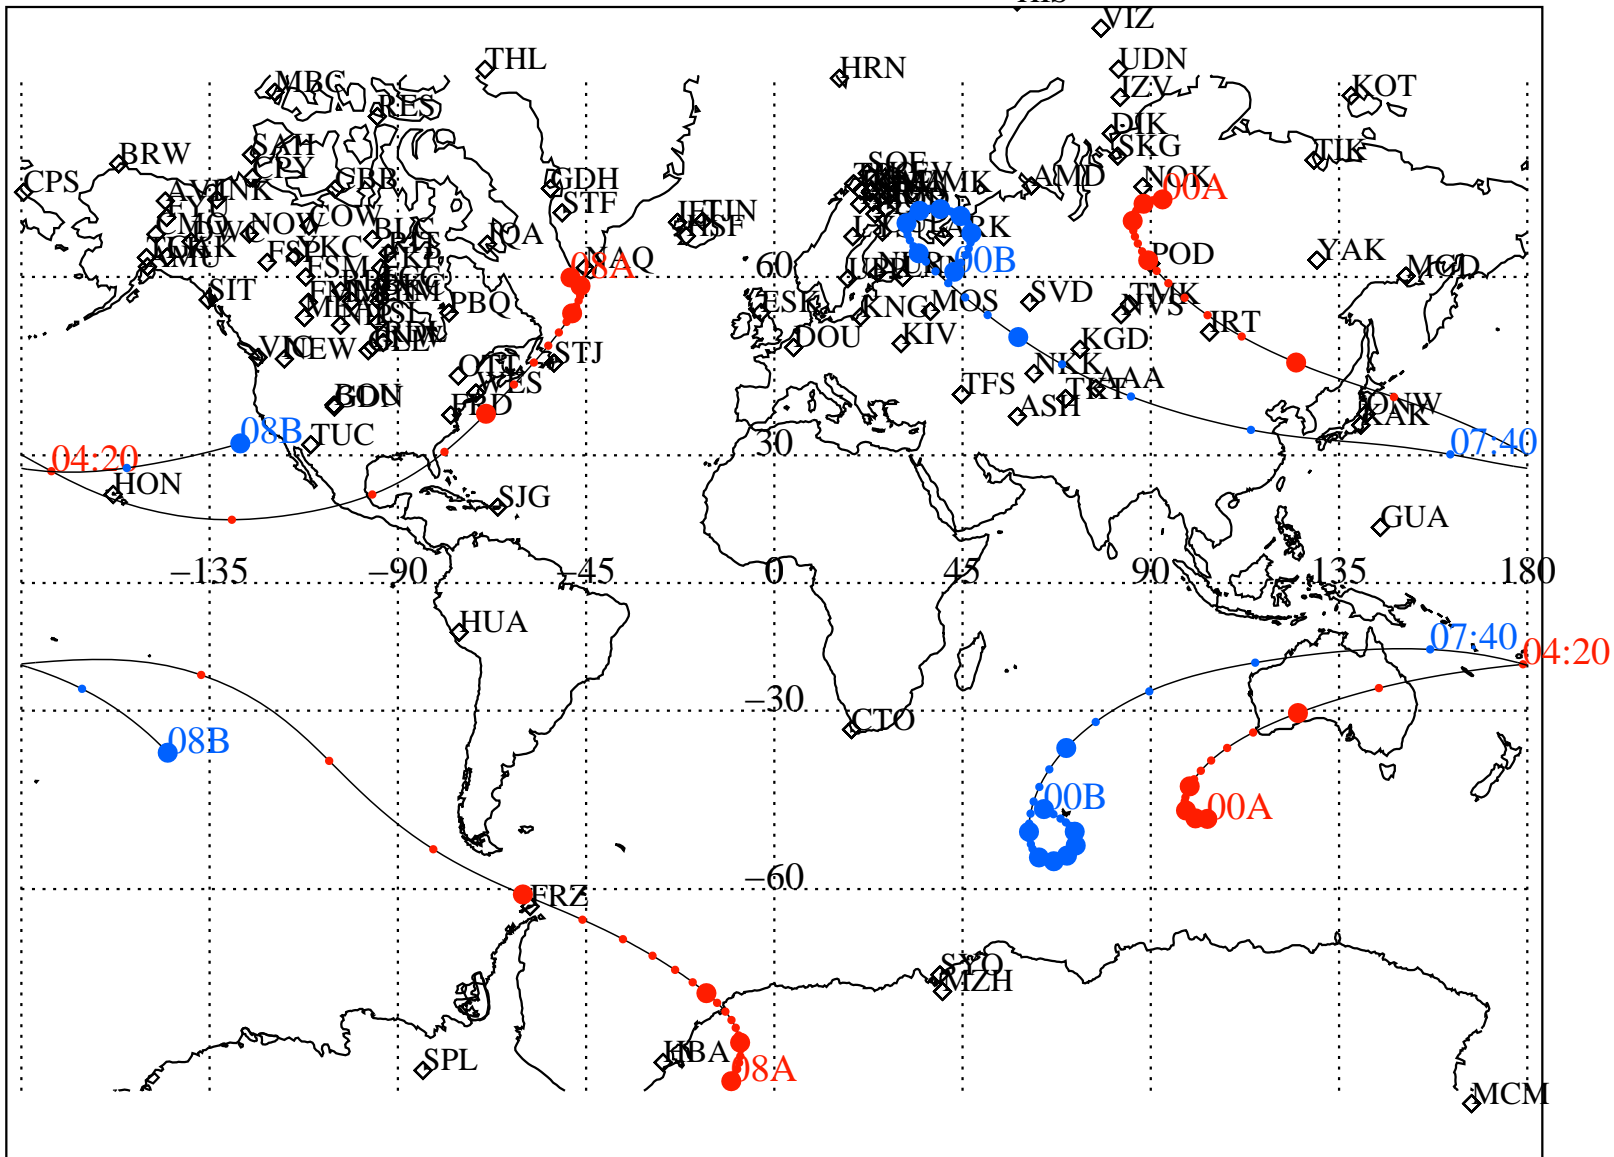

ALE  
 VAN ALLEN PROBES 2014 223 (08/11) 00:00 to 2014 223 (08/11) 08:00

RBSPA-A, RBSPB-B,