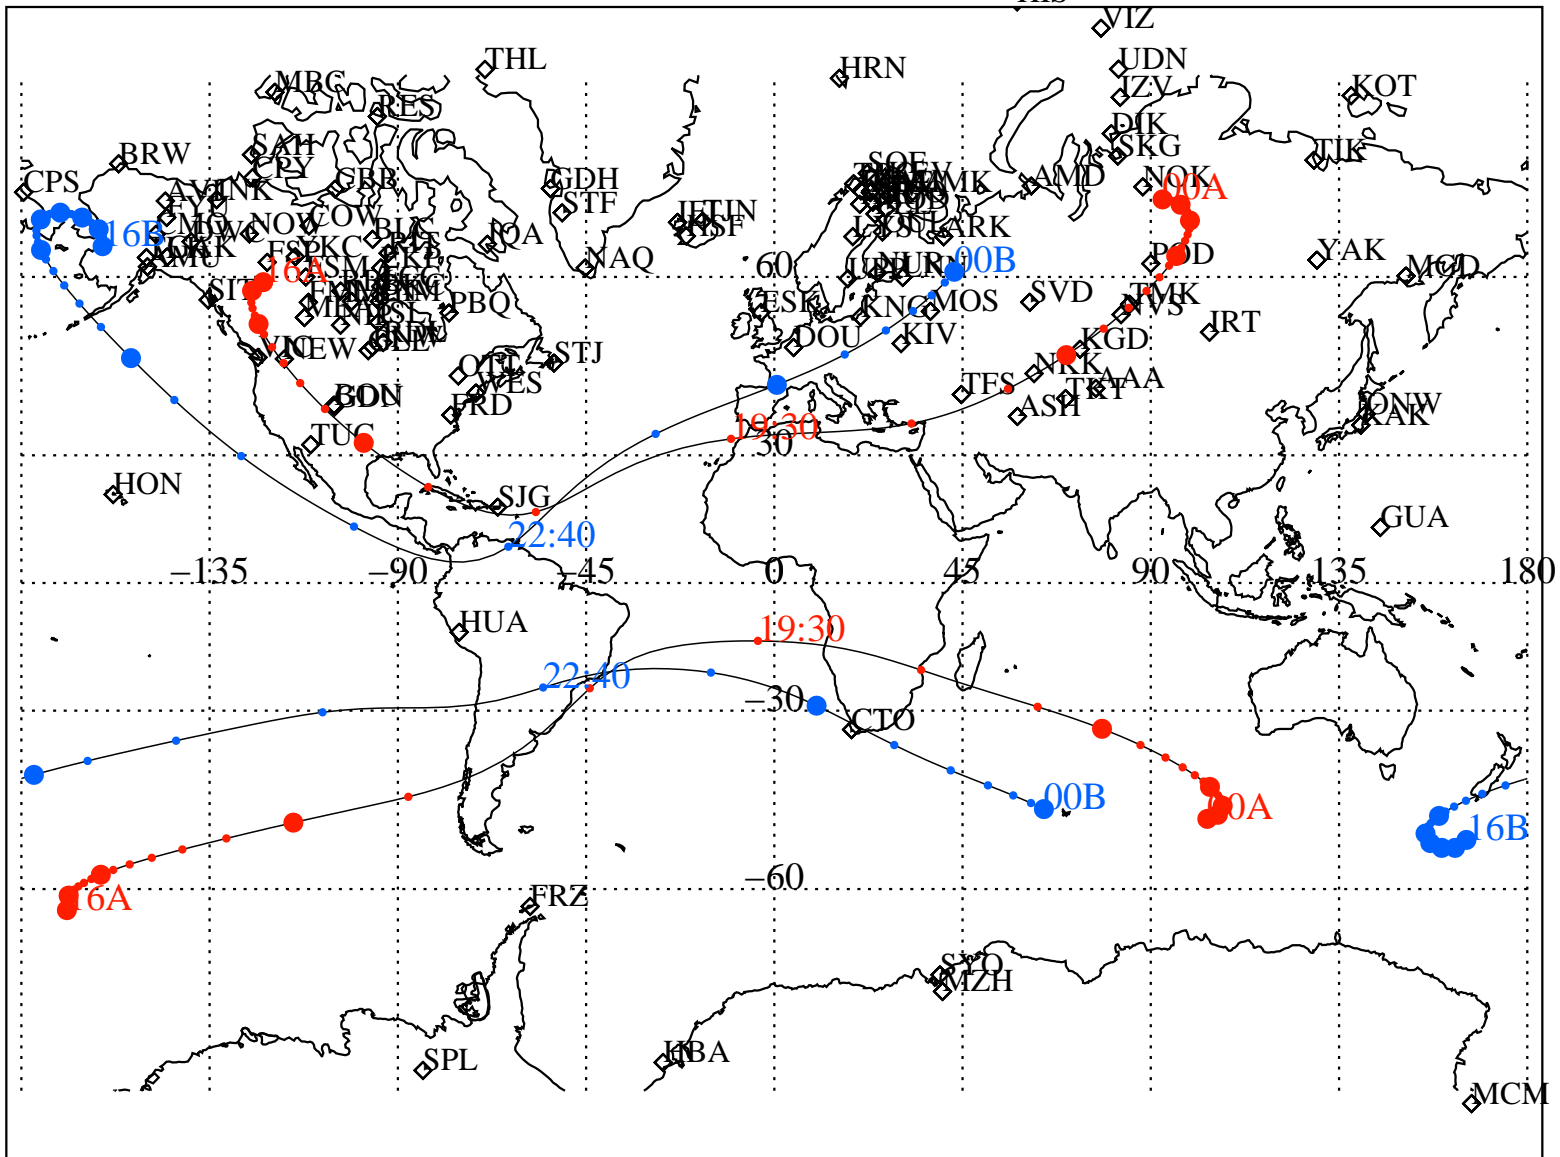

ALE
 VAN ALLEN PROBES 2014 222 (08/10) 16:00 to 2014 223 (08/11) 00:00

RBSPA-A, RBSPB-B,