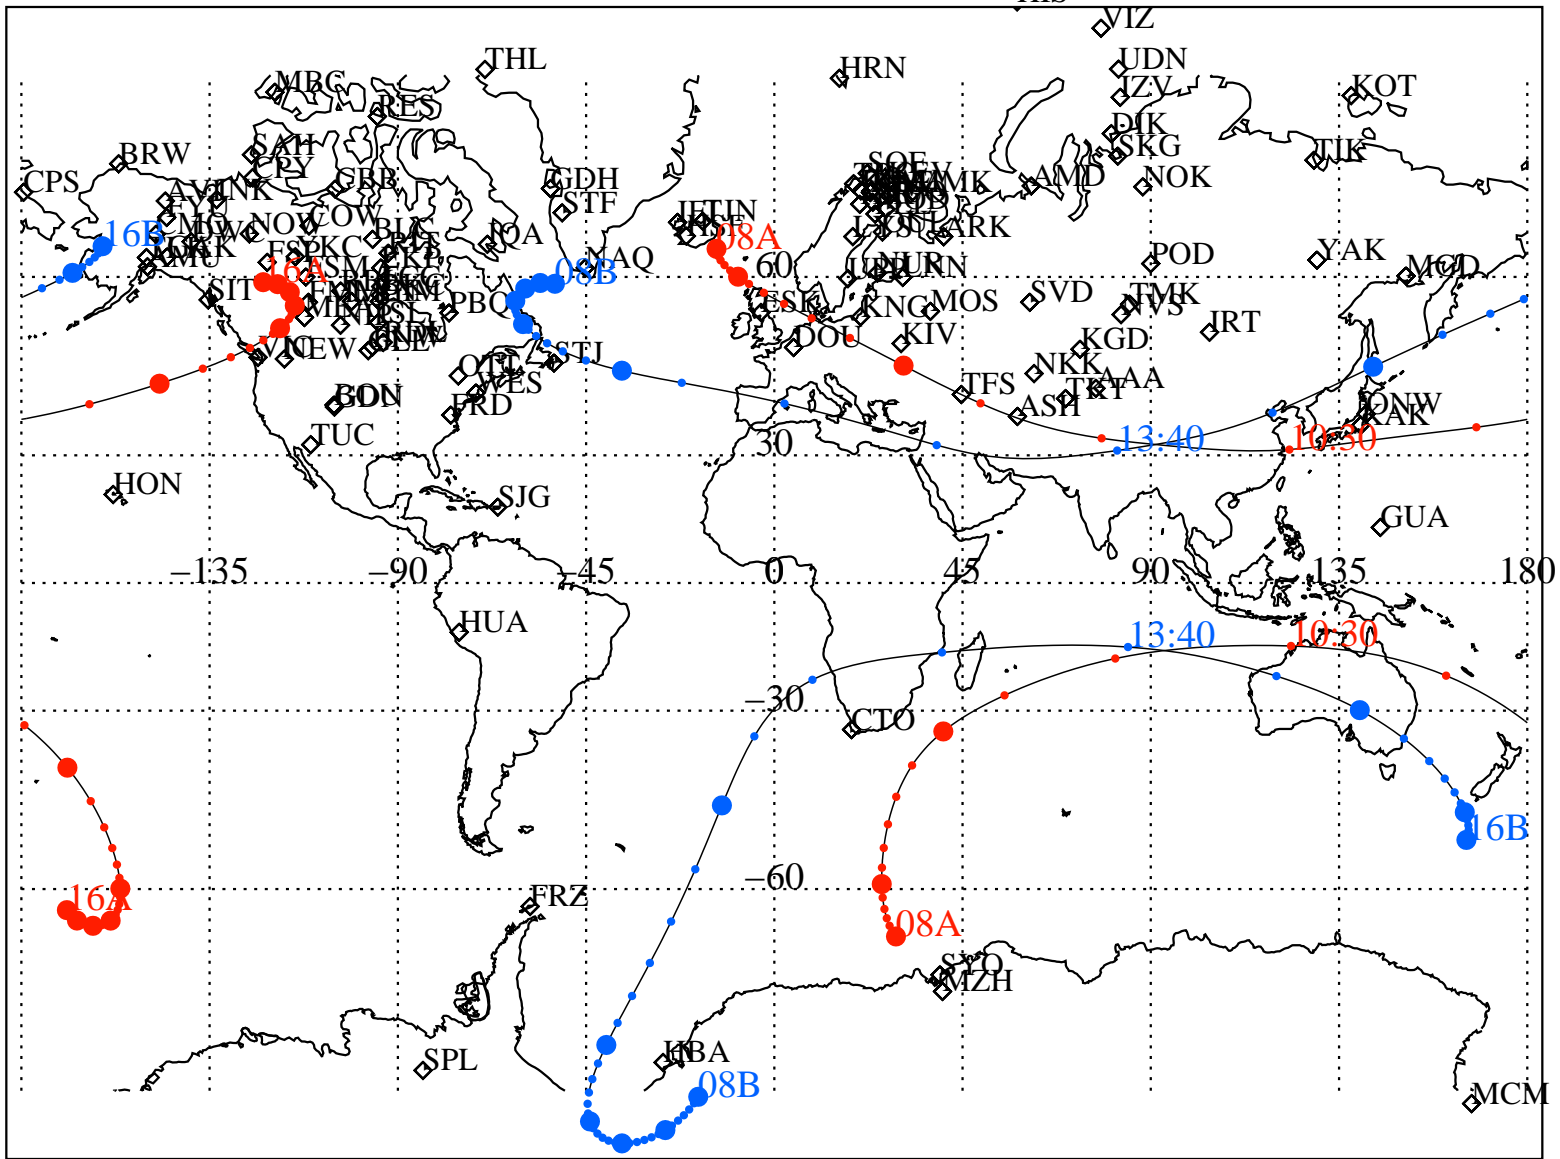

ALE
 VAN ALLEN PROBES 2014 222 (08/10) 08:00 to 2014 222 (08/10) 16:00

RBSPA-A, RBSPB-B,