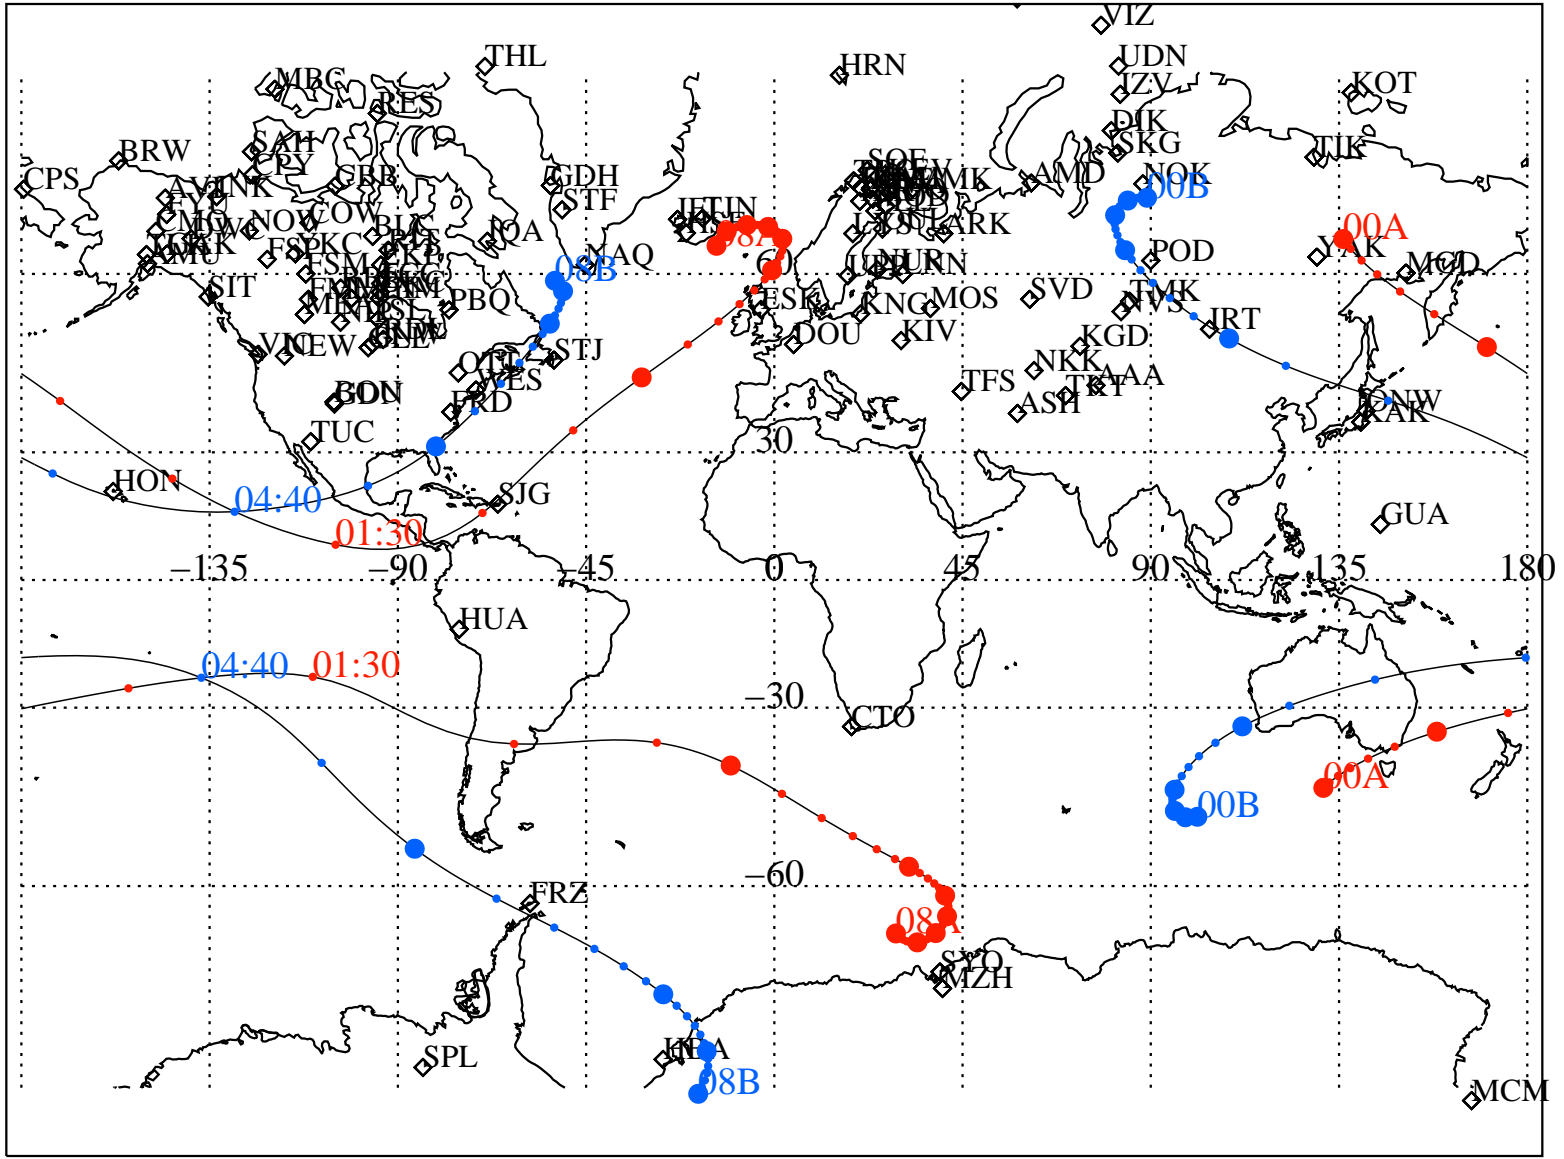

ALE
 VAN ALLEN PROBES 2014 222 (08/10) 00:00 to 2014 222 (08/10) 08:00

RBSPA-A, RBSPB-B,