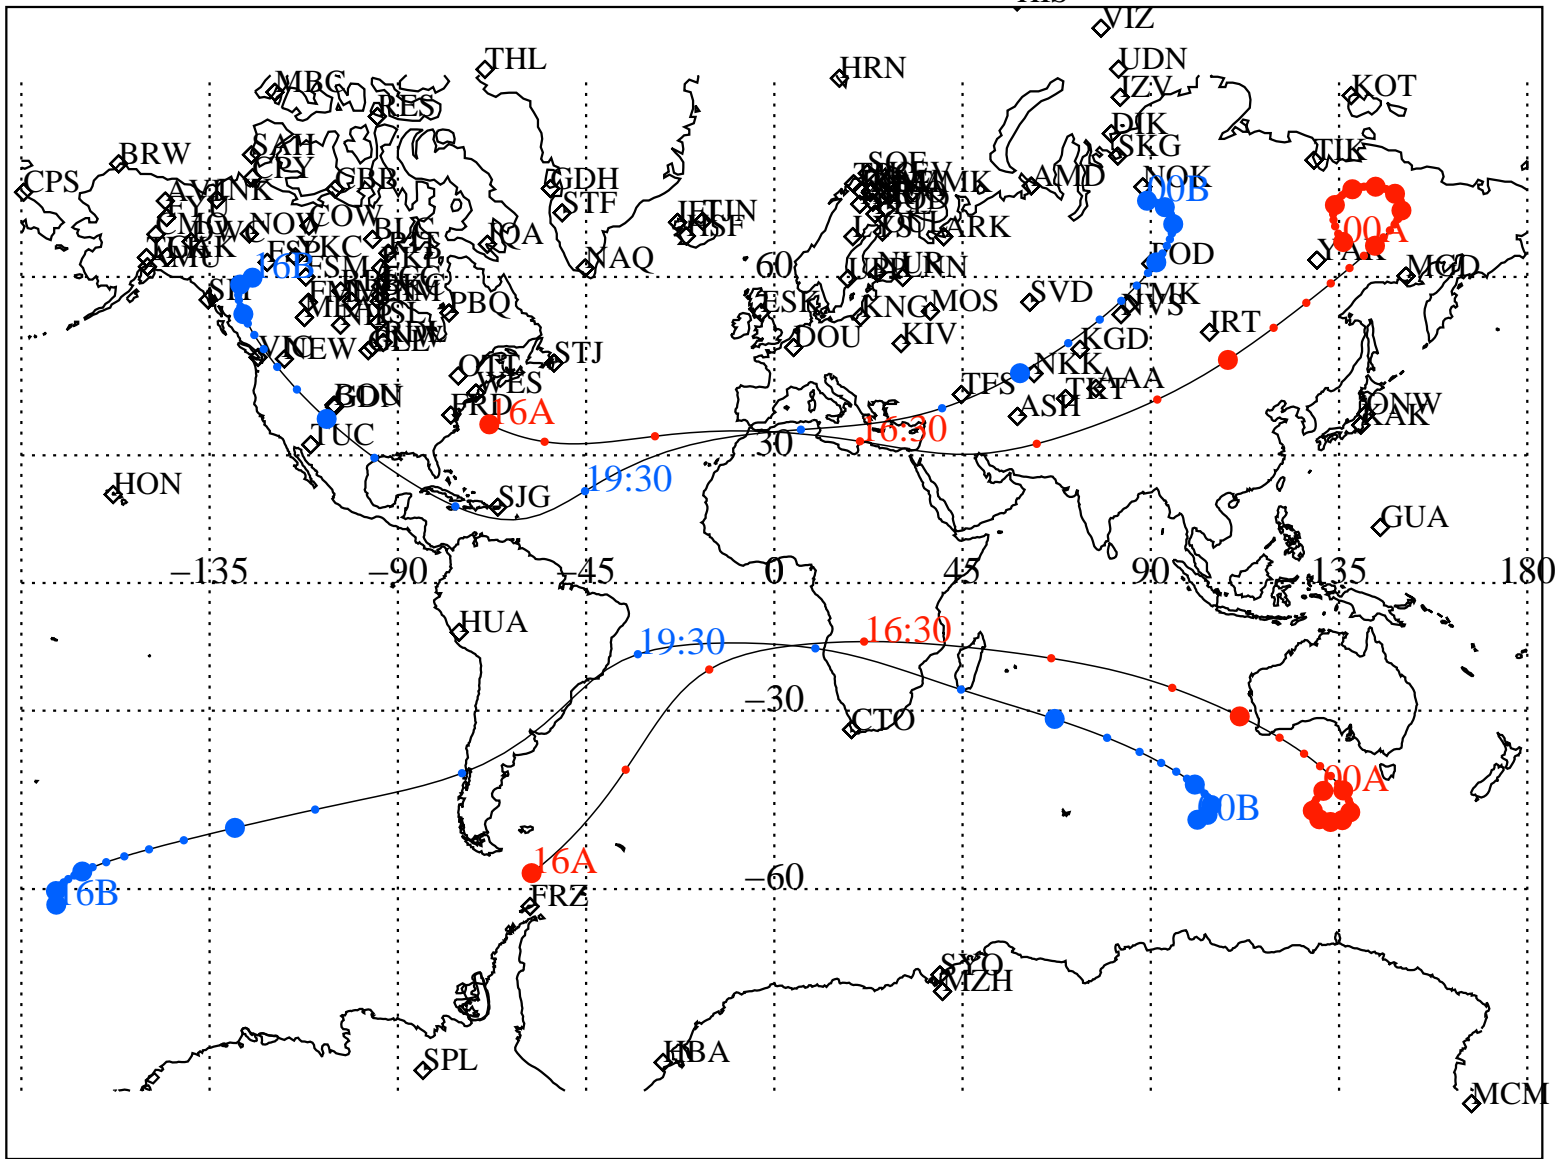

ALE
 VAN ALLEN PROBES 2014 221 (08/09) 16:00 to 2014 222 (08/10) 00:00

RBSPA-A, RBSPA-B,