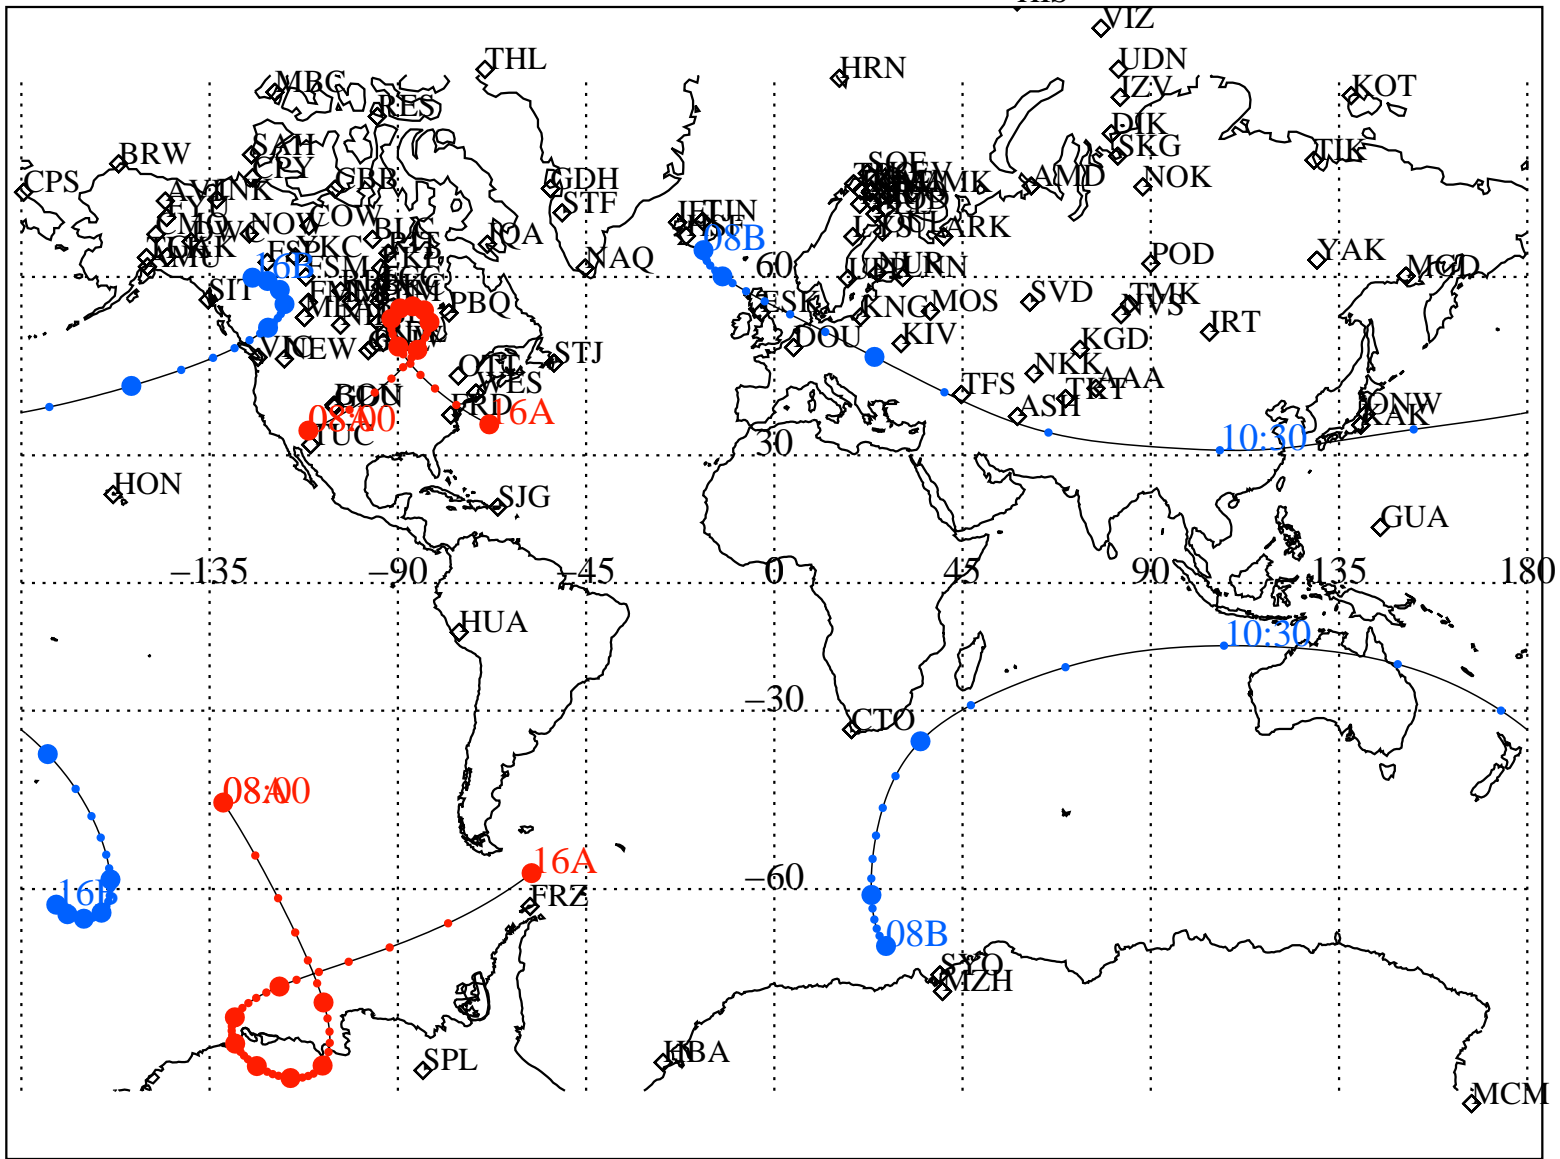

ALE
 VAN ALLEN PROBES 2014 221 (08/09) 08:00 to 2014 221 (08/09) 16:00

RBSPA-A, RBSPB-B,