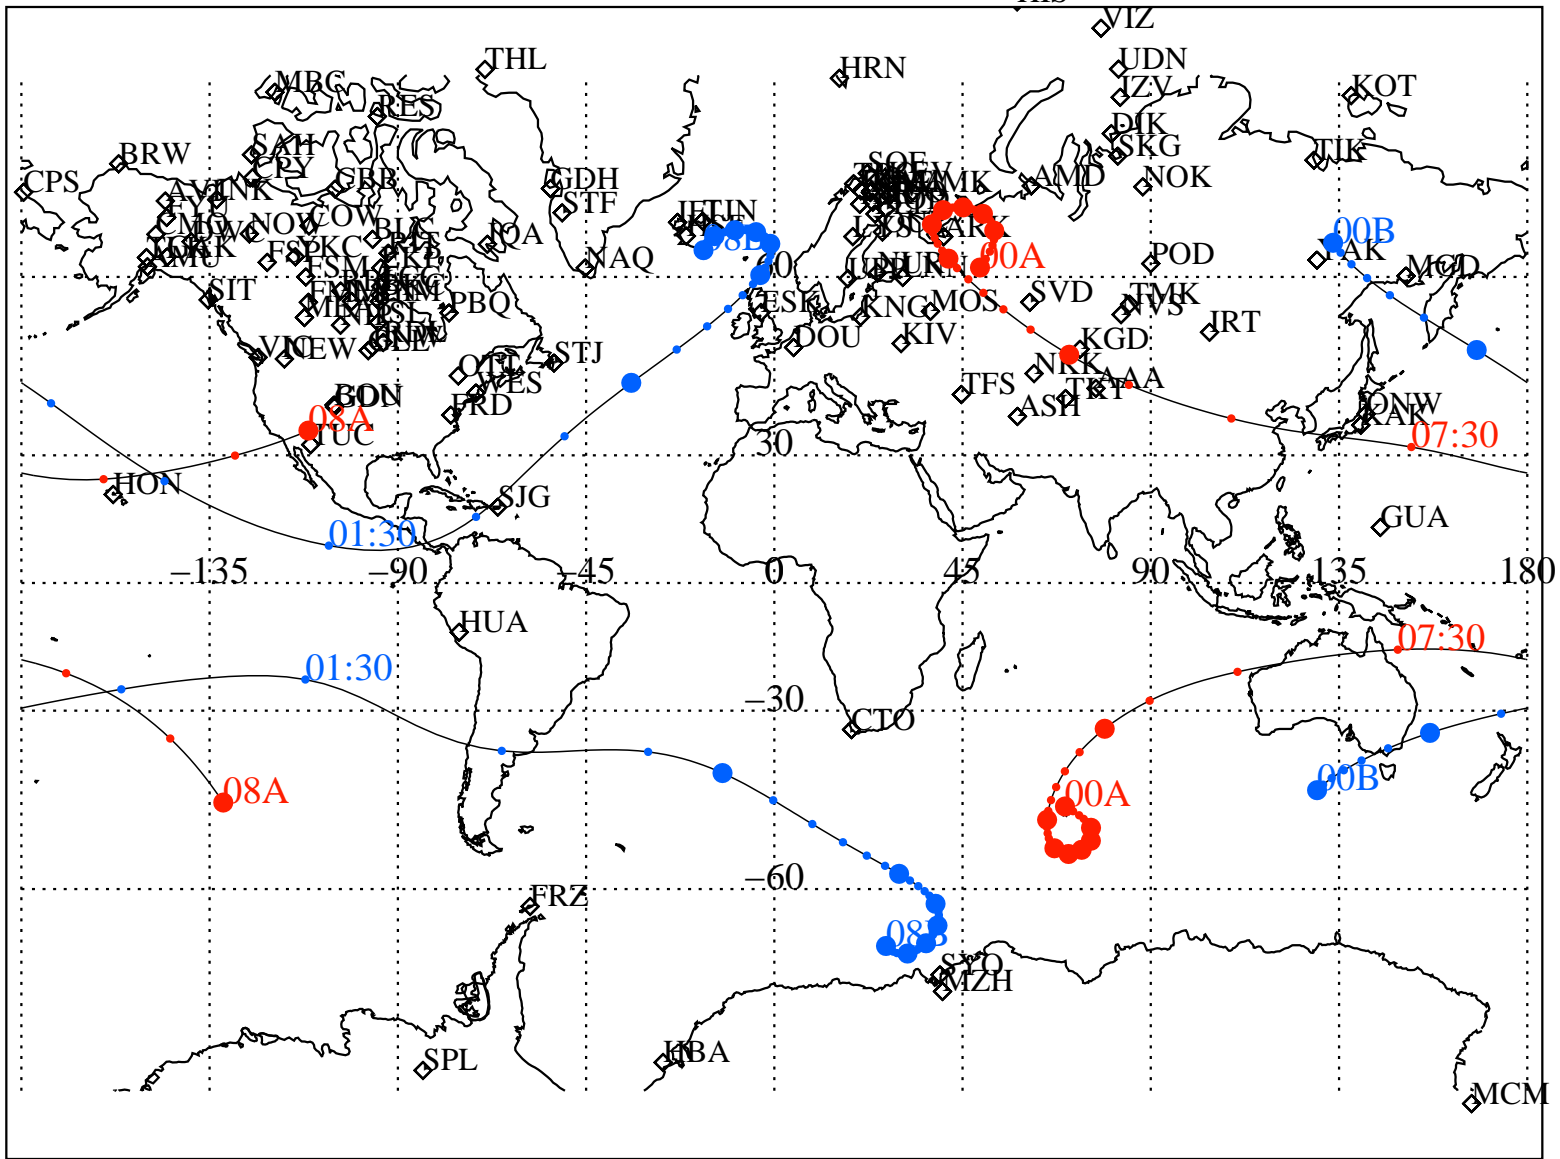

ALE
 VAN ALLEN PROBES 2014 221 (08/09) 00:00 to 2014 221 (08/09) 08:00

RBSPA-A, RBSPB-B,