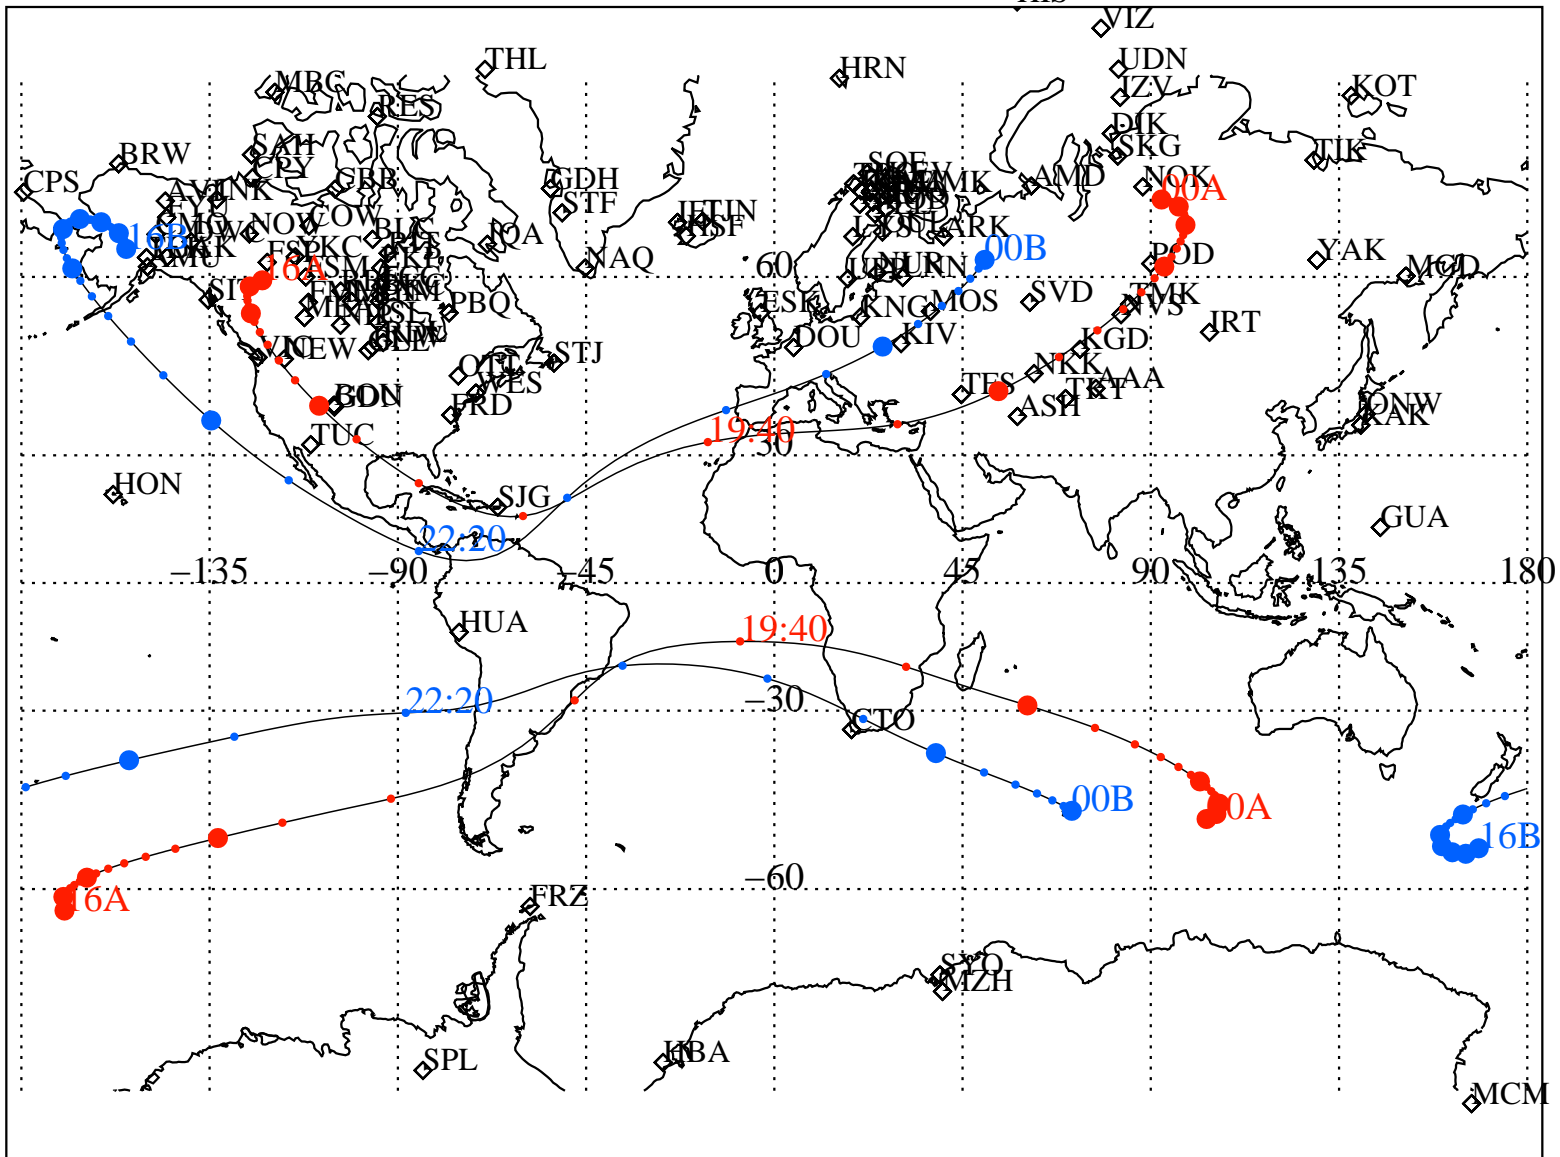

ALE  
 VAN ALLEN PROBES 2014 219 (08/07) 16:00 to 2014 220 (08/08) 00:00

RBSPA-A, RBSPB-B,