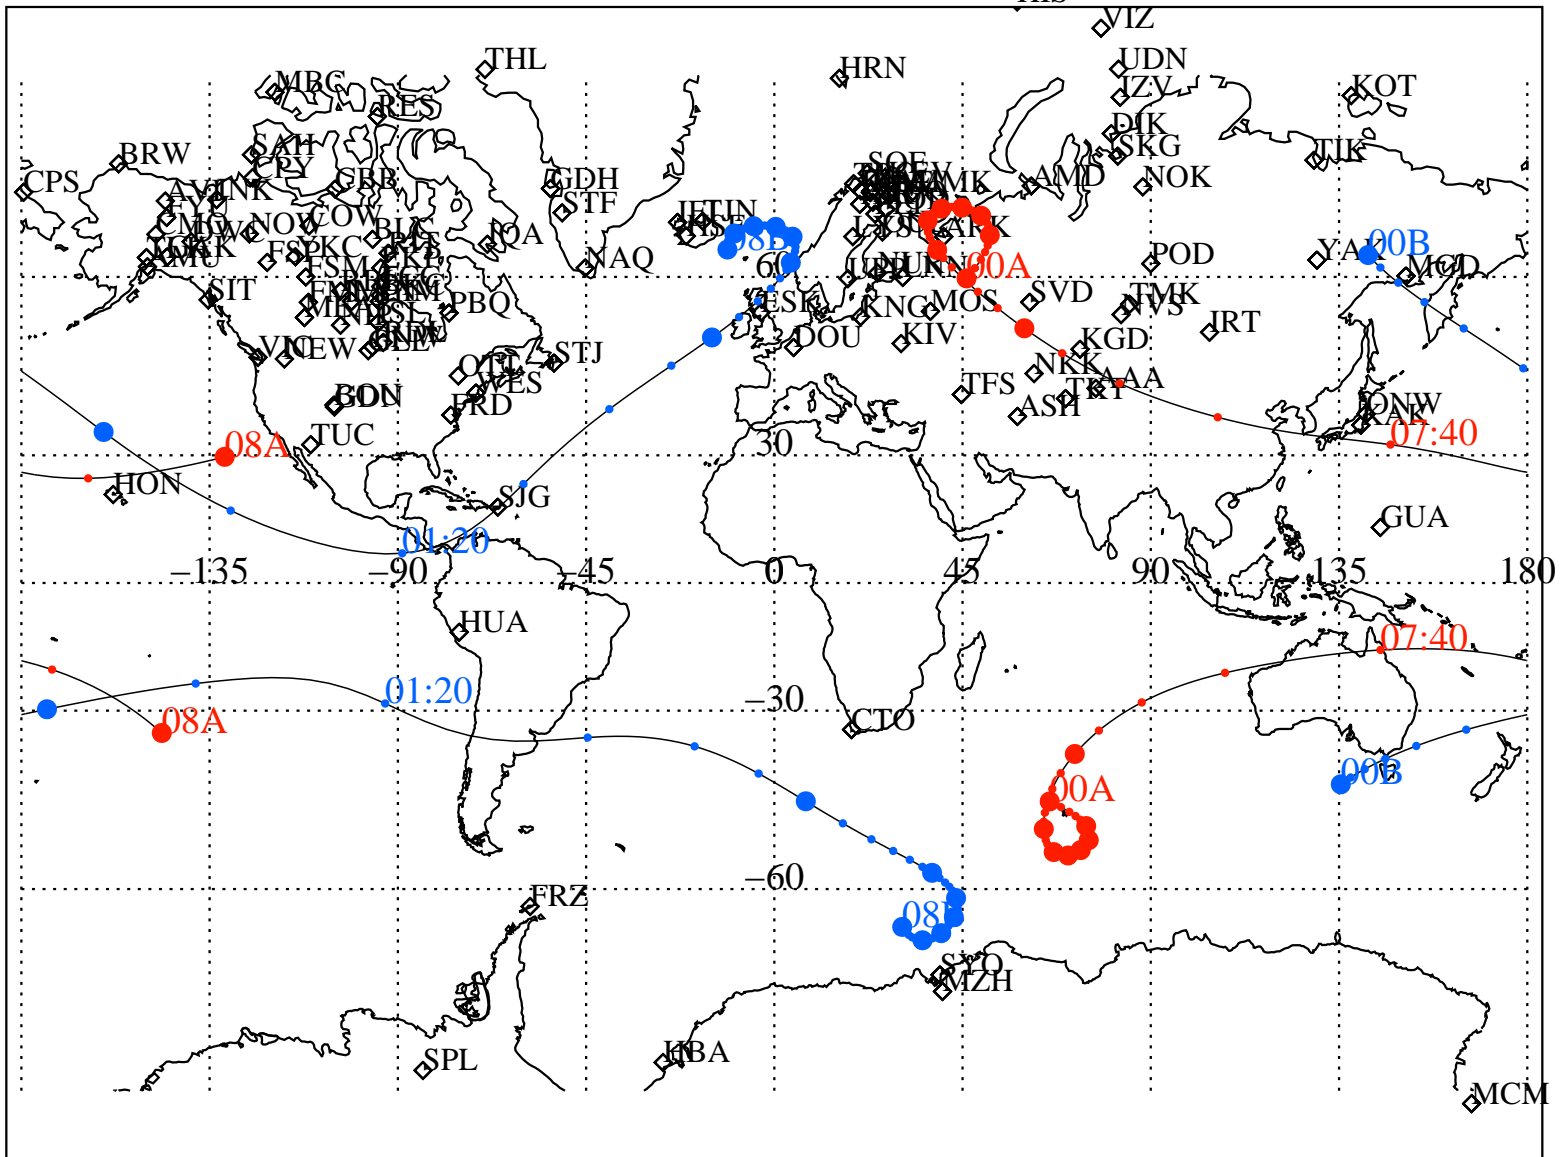

ALE
 VAN ALLEN PROBES 2014 218 (08/06) 00:00 to 2014 218 (08/06) 08:00

RBSPA-A, RBSPB-B,