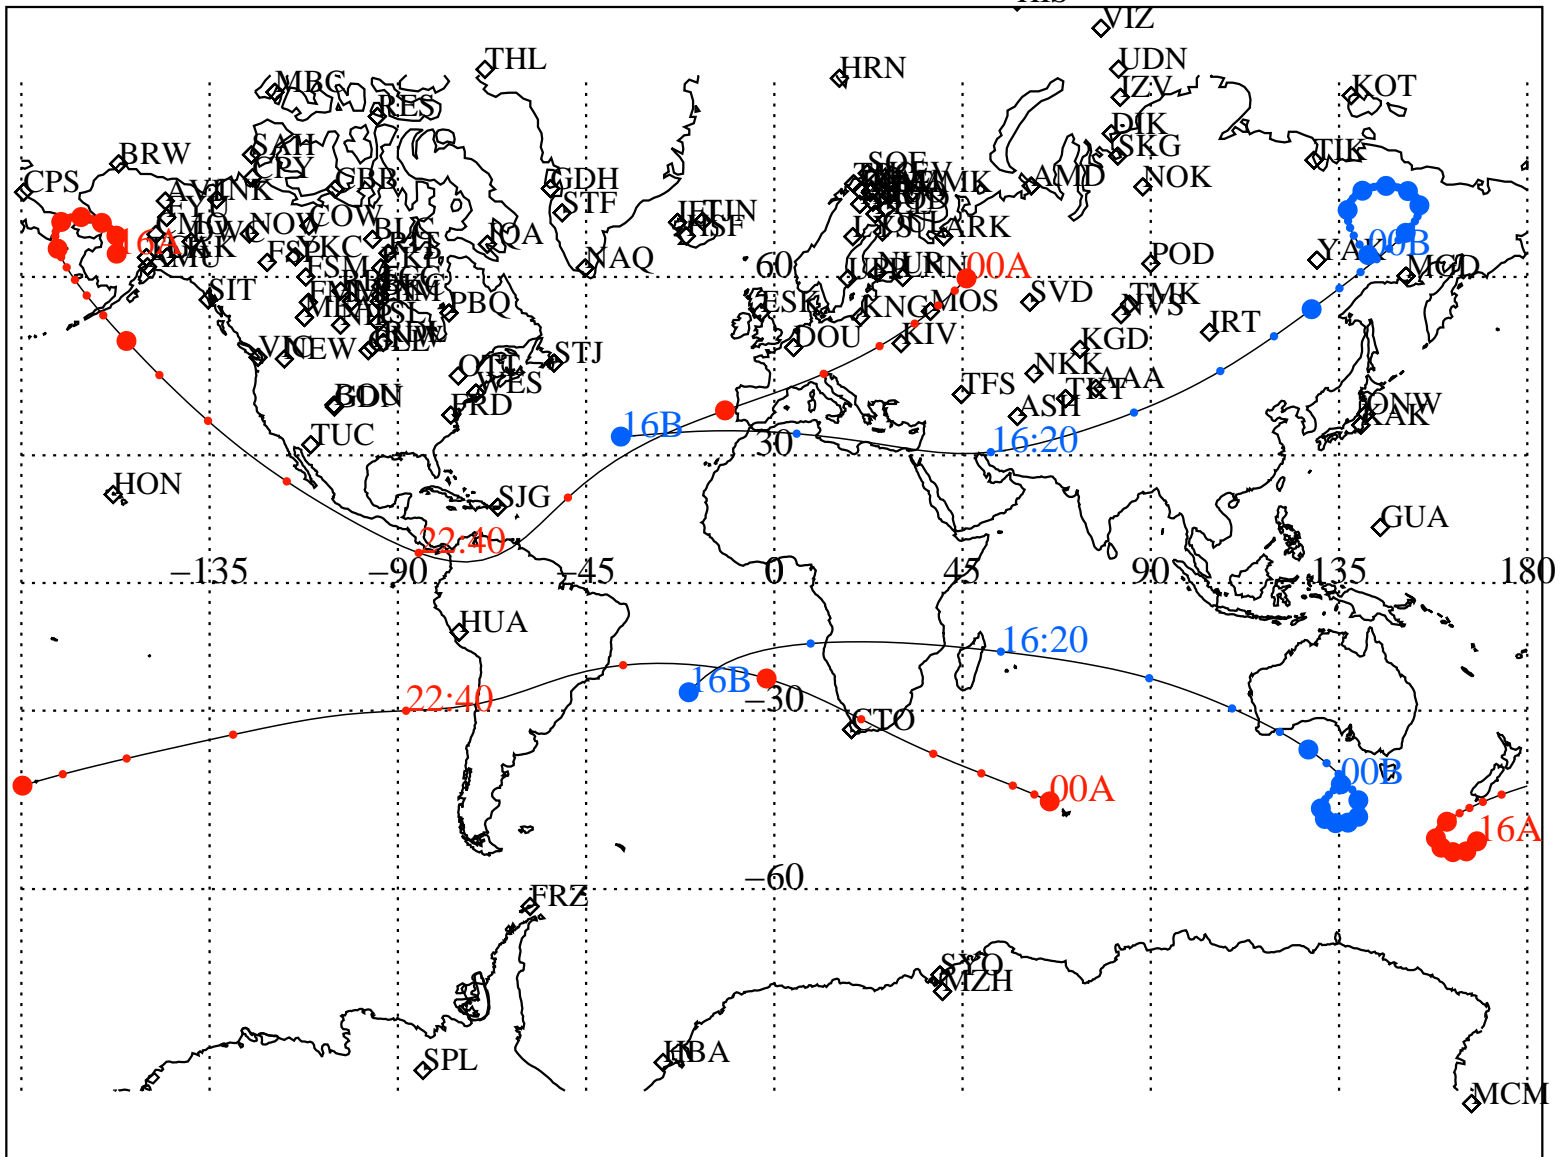

ALE
 VAN ALLEN PROBES 2014 217 (08/05) 16:00 to 2014 218 (08/06) 00:00

RBSPA-A, RBSPB-B,